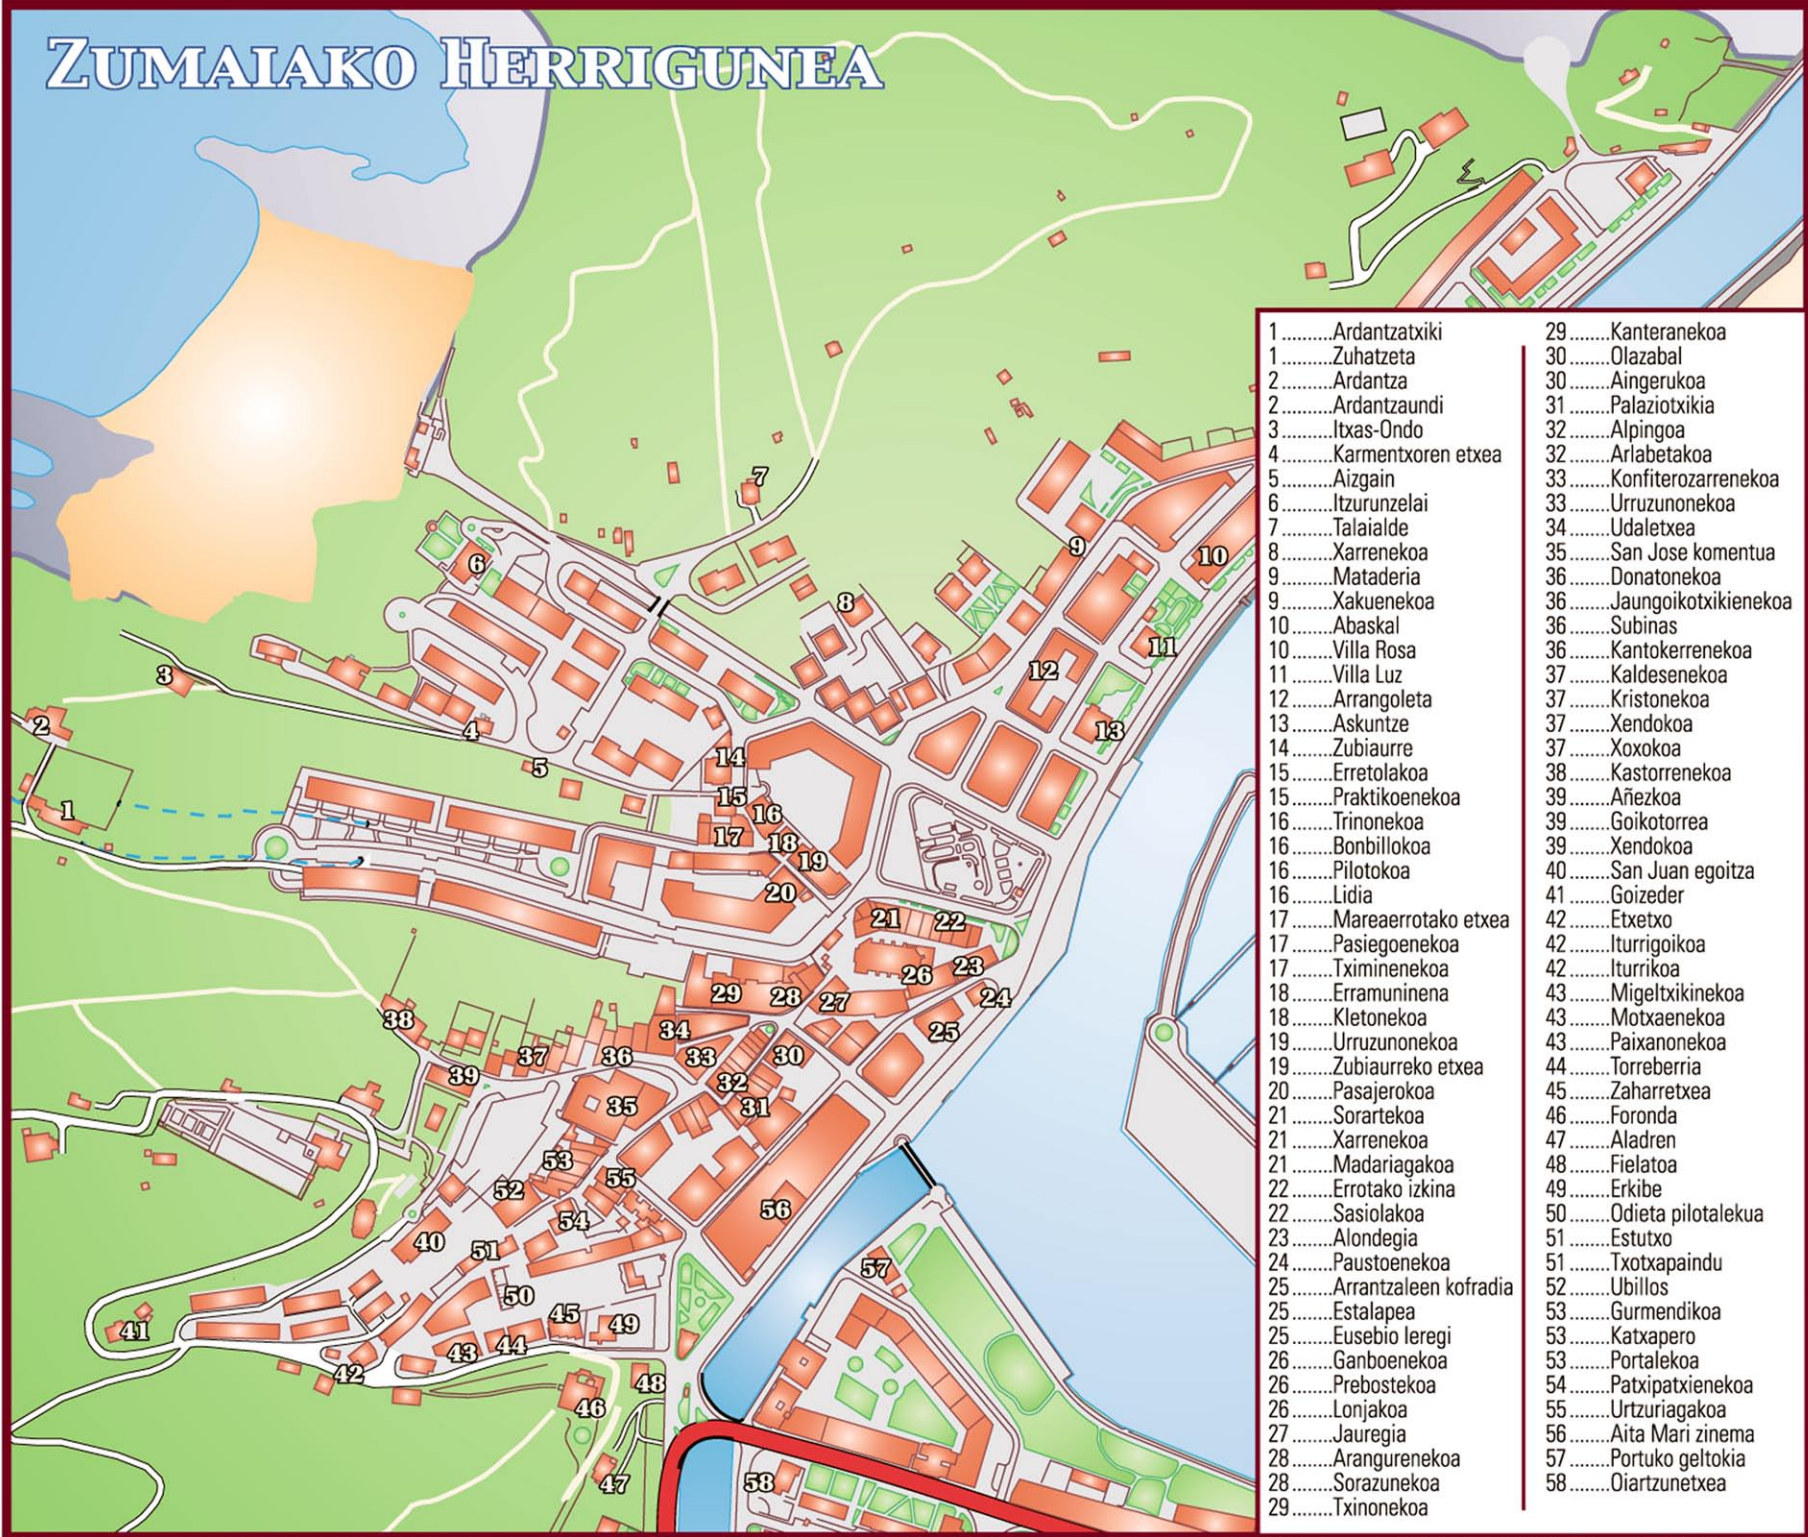

ZUMAIAKO HERRIGUNEA

1.....Ardantzaxiki	29.....Kanteranekoa
1.....Zuhatzeta	30.....Olazabal
2.....Ardantza	30.....Aingerukoa
2.....Ardantzaundi	31.....Palaziotxikia
3.....Itxas-Ondo	32.....Alpingoa
4.....Karmenxoren etxea	32.....Arlabetakoa
5.....Aizgain	33.....Konfiterozarrenekoa
6.....Itzurunzelai	33.....Urruzunonekoa
7.....Talaialde	34.....Udaletxea
8.....Xarrenekoa	35.....San Jose komentua
9.....Mataderia	36.....Donatonekoa
9.....Xakuenekoa	36.....Jaungoikotxikienekoa
10.....Abaskal	36.....Subinas
10.....Villa Rosa	36.....Kantokerrrenekoa
11.....Villa Luz	37.....Kaldesenekoa
12.....Arrangoleta	37.....Kristonekoa
13.....Askuntze	37.....Xendokoa
14.....Zubiaurre	37.....Xoxokoa
15.....Erretolakoa	38.....Kastorrenekoa
15.....Praktikoenekoa	39.....Añezkoa
16.....Trinonekoa	39.....Goikotorrea
16.....Bonbillokoa	39.....Xendokoa
16.....Pilotokoa	40.....San Juan egoitza
16.....Lidia	16.....Lidia
17.....Mareaerrotako etxea	41.....Goizeder
17.....Pasiegoenekoa	42.....Etxetxo
17.....Tximinenekoa	42.....Iturrigoikoa
18.....Erramuninena	42.....Iturrikoa
18.....Kletonekoa	43.....Migeltxikinekoa
19.....Urruzunonekoa	43.....Motxaenekoa
19.....Zubiaurreko etxea	43.....Paixanonekoa
20.....Pasajeroakoa	44.....Torreberria
21.....Sorartekoa	45.....Zaharretxea
21.....Xarrenekoa	46.....Foronda
21.....Madariagakoa	47.....Aladren
22.....Errotako izkina	48.....Fielatoa
22.....Sasiolakoa	49.....Erkibe
23.....Alondegia	50.....Odieta pilotalekua
24.....Paustoenekoa	51.....Estutxo
25.....Arrantzaleen kofradia	51.....Txotxapaindu
25.....Estalapea	52.....Ubillos
25.....Eusebio leregi	53.....Gurmendikoa
26.....Ganboenekoa	53.....Katxapero
26.....Prebostekoa	53.....Portalekoa
26.....Lonjakoa	54.....Patxipatxienekoa
27.....Jauregia	55.....Urtzuriagakoa
28.....Arangurenerekoa	56.....Aita Mari zinema
28.....Sorazunekoa	57.....Portuko geltokia
29.....Txinonekoa	58.....Oartzunetxea