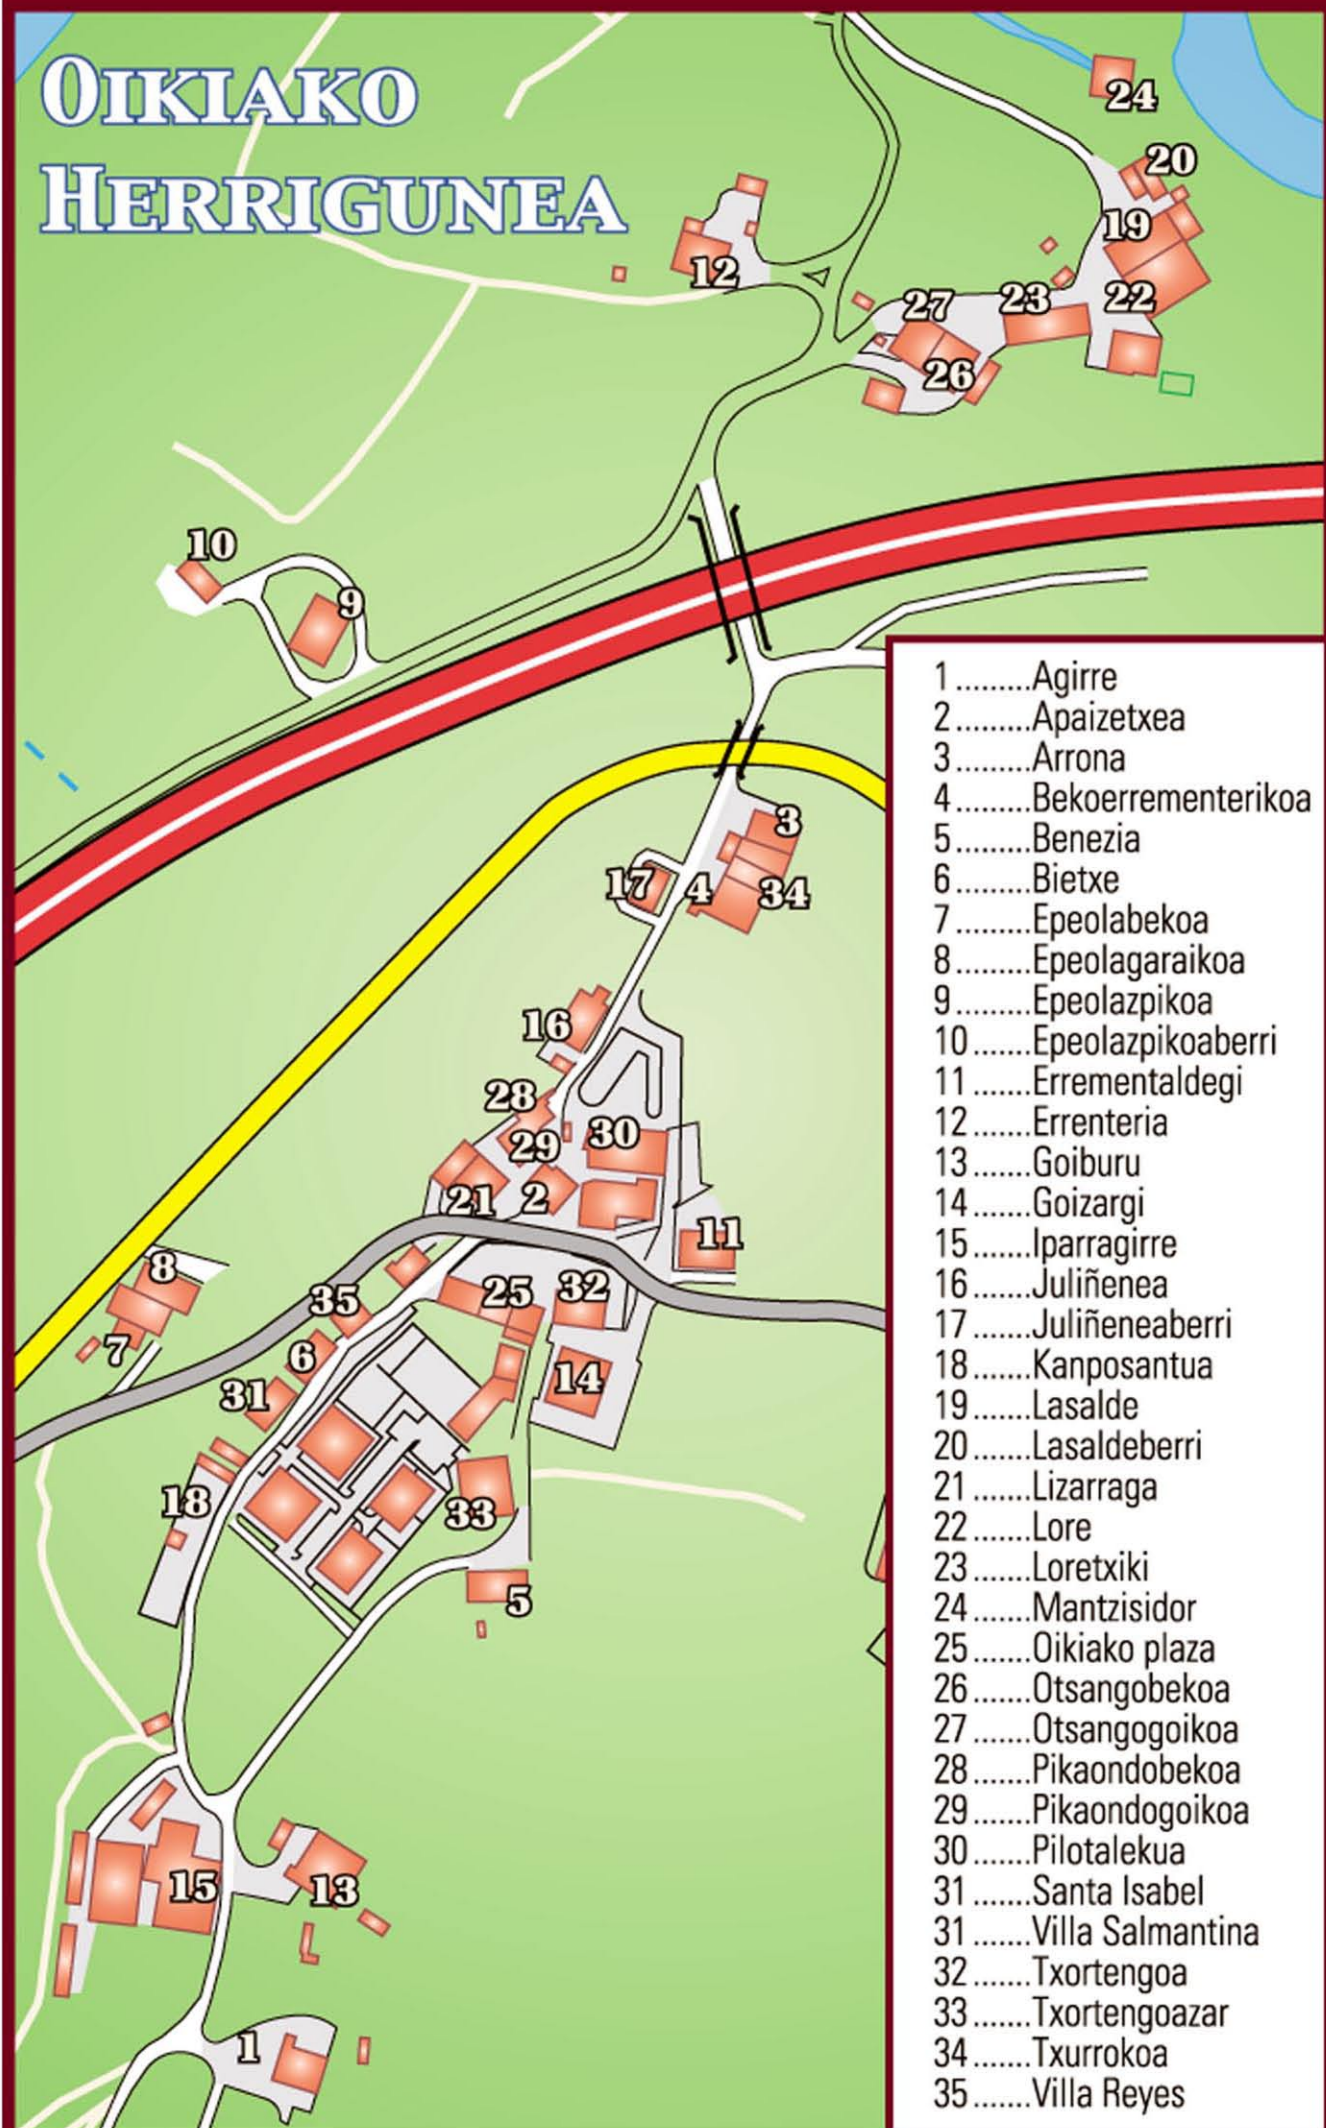

ARTADIKO HERRIGUNEA

- | | | | |
|---------|----------------|---------|---------------|
| 1 | Aingura | 6 | Kanposantua |
| 2 | Apaizetxea | 7 | Kaskanteberri |
| 2 | Pilotalekua | 8 | Lauaro |
| 3 | Betiko | 9 | Potzutziki |
| 4 | Eskola | 10 ... | Tokialai |
| 5 | Etxeberriberri | | |

NARRONDOKO HERRIGUNEA

- 1Baiona
- 2Biona
- 3Bitarte
- 4Etxeberritxiki
- 5Gure Ametsa
- 6Kabreranekoa
- 7Kamineroetxea
- 7Txikierdi
- 8Makinistaenea
- 9Mamertoenea
- 10 ...Narrondo
- 11 ...Narrondoerrota
- 12 ...Narrondotorre
- 13 ...Salegi

OIKIAKO HERRIGUNEA

- 1 Agirre
- 2 Apaizetxea
- 3 Arrona
- 4 Bekoerrementerikoa
- 5 Benezia
- 6 Bietxe
- 7 Epeolabekoa
- 8 Epeolagaraikoa
- 9 Epeolazpikoa
- 10 Epeolazpikoaberrri
- 11 Errementaldegi
- 12 Errenteria
- 13 Goiburu
- 14 Goizargi
- 15 Iparragirre
- 16 Juliñenea
- 17 Juliñeneaberri
- 18 Kanposantua
- 19 Lasalde
- 20 Lasaldeberri
- 21 Lizarraga
- 22 Lore
- 23 Loretxiki
- 24 Mantzisor
- 25 Oikiako plaza
- 26 Otsangobekoa
- 27 Otsangogoikoa
- 28 Pikaondobekoa
- 29 Pikaondogoikoa
- 30 Pilotalekua
- 31 Santa Isabel
- 31 Villa Salmantina
- 32 Txortengoa
- 33 Txortengoazar
- 34 Txurrokoa
- 35 Villa Reyes