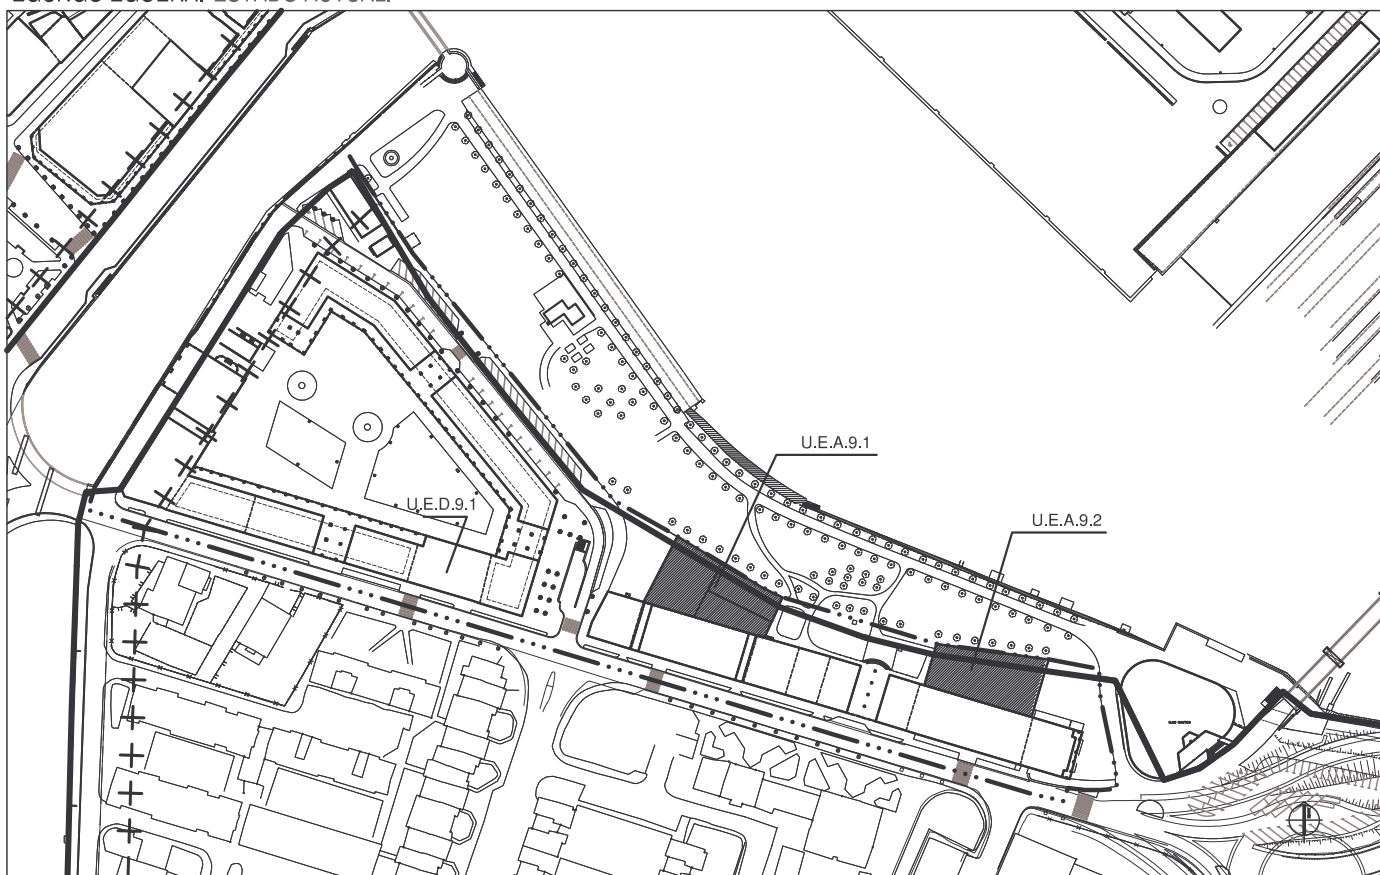

Zumaiako arau subsidiarioen
BERRIKUSPENA
REVISION
de las normas subsidiarias
de ZUMAIA.

Zumaiako Udala

A.U.09
ENSANCHE GERNIKA

EGUNGO EGOERA. ESTADO ACTUAL.

ESCALA 1:2.500 ESKALA

ANTOLAMENDUA / EGUNGO EGOERA GAINEZARPENA. SUPERPOSICION ORDENACION / ESTADO ACTUAL.

ESCALA 1:2.500 ESKALA