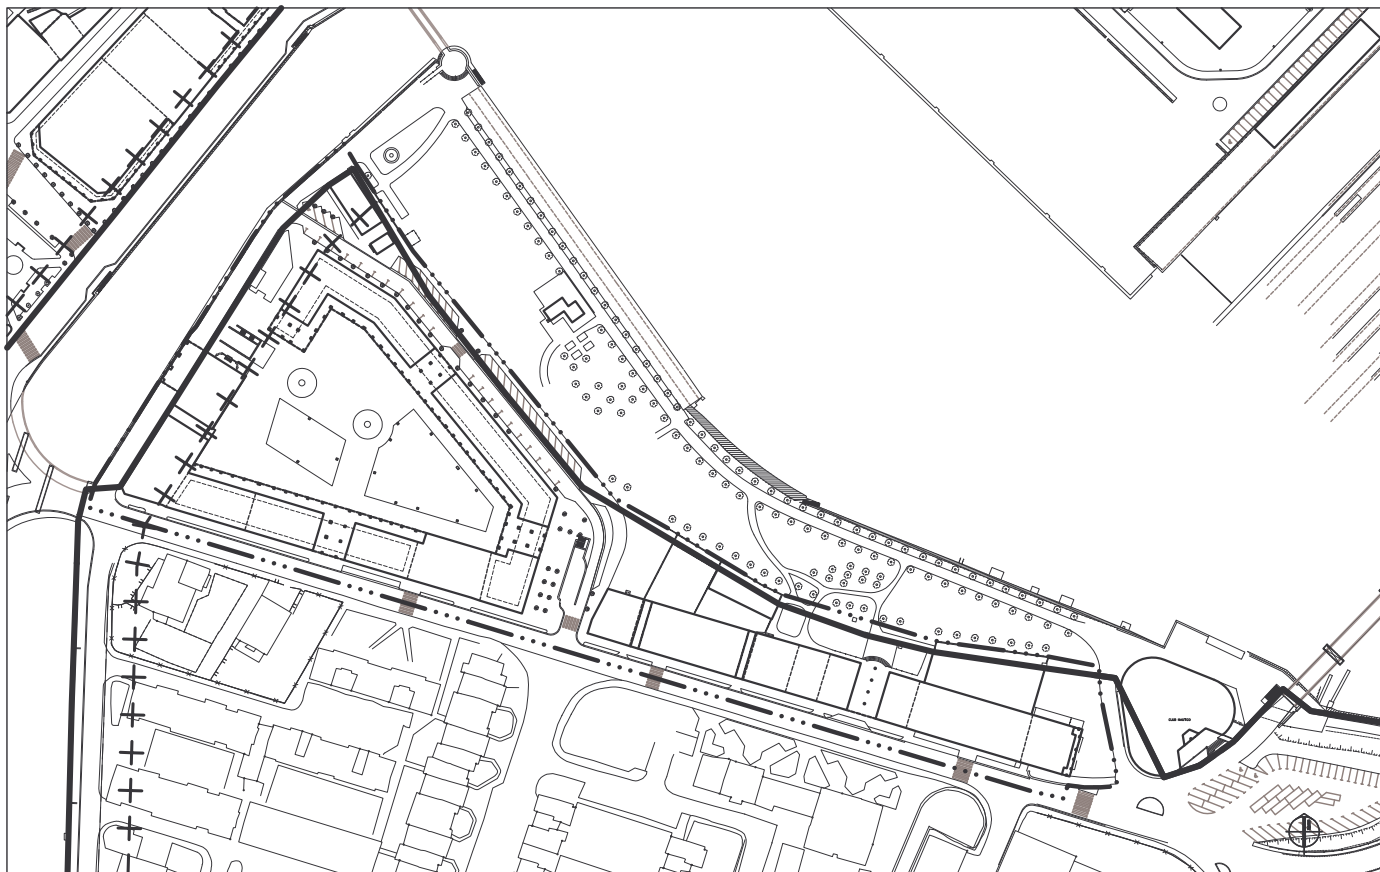

Zumaiako arau subsidiarioen
BERRIKUSPENA
REVISION
de las normas subsidiarias
de ZUMAIA.

Zumaiako Udala

A.U.09
ENSANCHE GERNIKA

EGUNGO EGOERA. ESTADO ACTUAL.

ESCALA 1:2.500 ESKALA

ANTOLAMENDUA / EGUNGO EGOERA GAINEZARPENA. SUPERPOSICION ORDENACION / ESTADO ACTUAL.

ESCALA 1:2.500 ESKALA