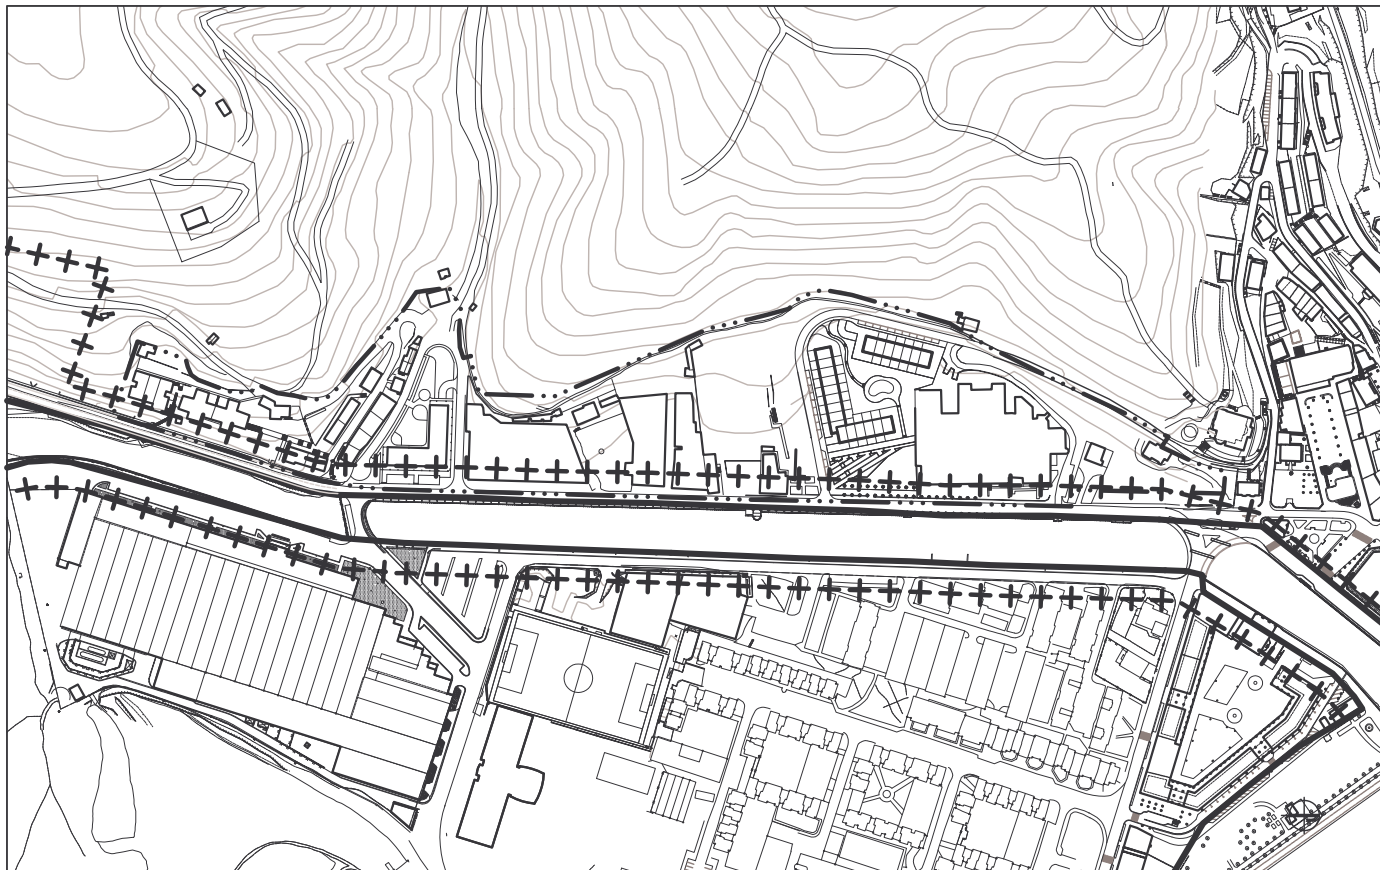

Zumaiako arau subsidiarioen  
BERRIKUSPENA  
REVISION  
de las normas subsidiarias  
de ZUMAIA.

Zumaiako Udala

A.U.11  
AXULAR IBILTOKIA

EGUNGO EGOERA. ESTADO ACTUAL.

ESCALA 1:5.000 ESKALA

ANTOLAMENDUA / EGUNGO EGOERA GAINEZARPENA. SUPERPOSICION ORDENACION / ESTADO ACTUAL.

ESCALA 1:5.000 ESKALA

PERFIL 1

PERFIL 2

ITSASOZKO ETA LURREZKO ZEDIRRAPEN PUBLIKOIA.  
 DESLINDE PUBLICO MARITIMO TERRESTRE  
 BABES ZORGUNEA.  
 SERVIDUMBRE DE PROTECCION (adaptación del plano 5.21)