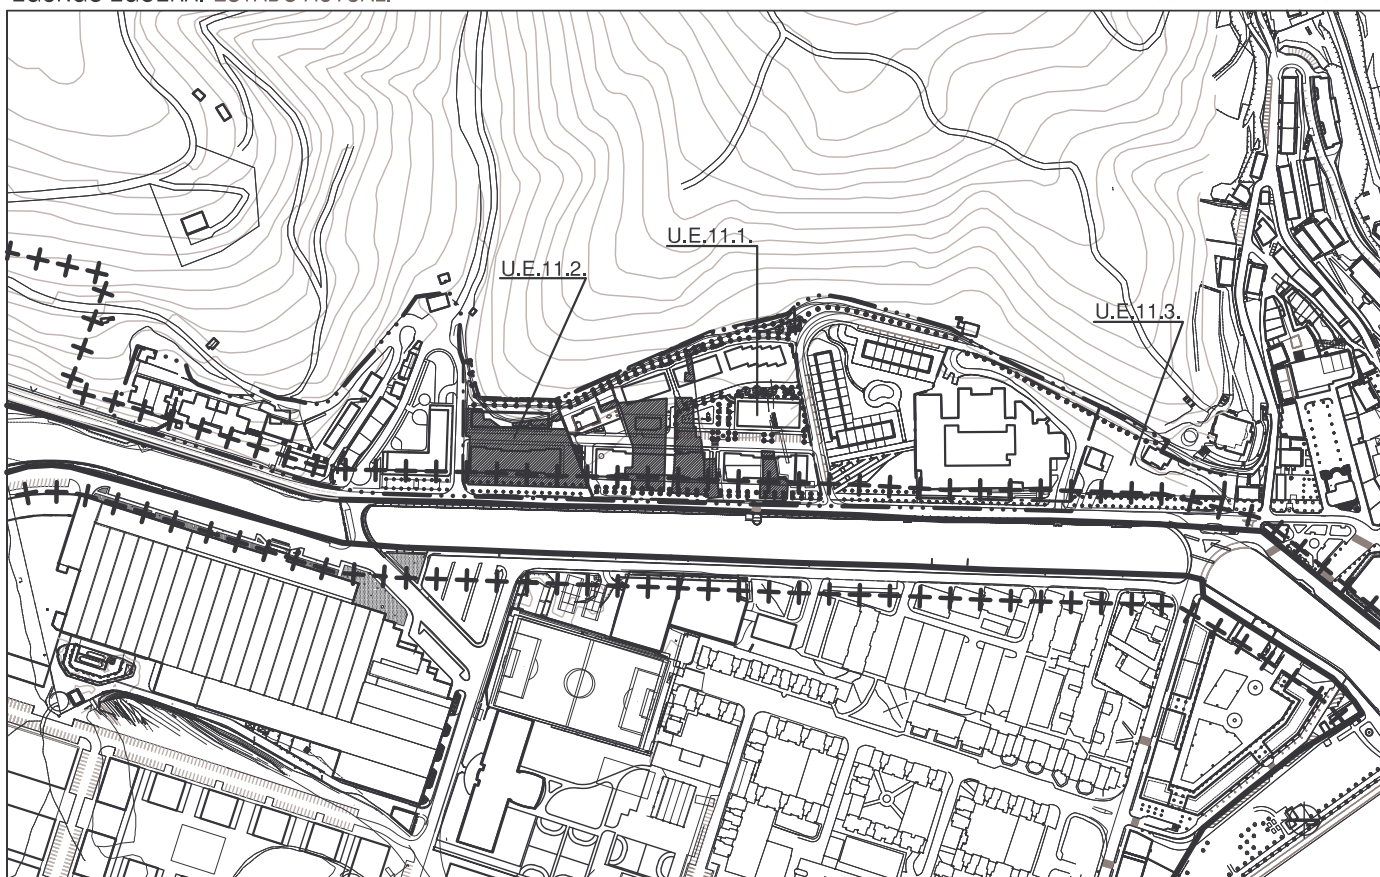

Zumaiako arau subsidiarioen  
BERRIKUSPENA  
REVISION  
de las normas subsidiarias  
de ZUMAIA.

Zumaiako Udala

A.U.11  
AXULAR IBILTOKIA

EGUNGO EGOERA. ESTADO ACTUAL.

ESCALA 1:5.000 ESKALA

ANTOLAMENDUA / EGUNGO EGOERA GAINEZARPENA. SUPERPOSICION ORDENACION / ESTADO ACTUAL.

ESCALA 1:5.000 ESKALA

PERFIL 1

PERFIL 2

ITSASOZKO ETA LURREZKO ZEDIRRAPEN PUBLIKOIA.  
 DESLINDE PUBLICO MARITIMO TERRESTRE  
 BABES ZORGUNEA.  
 SERVIDUMBRE DE PROTECCION (adaptación del plano 5.21)