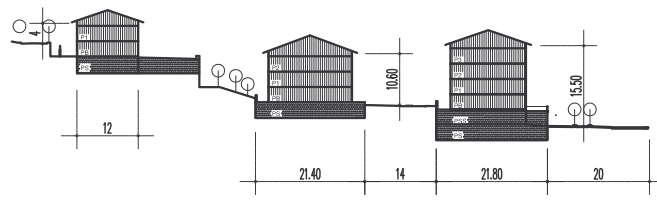

Zumaiako arau subsidiarioen  
BERRIKUSPENA  
REVISION  
de las normas subsidiarias  
de ZUMAIA.

Zumaiako Udala

A.U.11  
AXULAR IBILTOKIA

EGUNGO EGOERA. ESTADO ACTUAL.

ESCALA 1:5.000 ESKALA

ANTOLAMENDUA / EGUNGO EGOERA GAINEZARPENA. SUPERPOSICION ORDENACION / ESTADO ACTUAL.

ESCALA 1:5.000 ESKALA

PERFIL 1

PERFIL 2

ITSASOZKO ETA LURREZKO ZEDIRRAPEN PUBLIKOIA.  
 DESLINDE PUBLICO MARITIMO TERRESTRE  
 BABES ZORGUNEA.  
 SERVIDUMBRE DE PROTECCION (adaptación del plano 5.21)