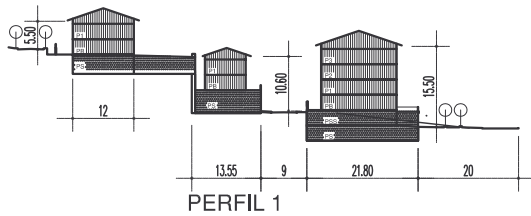

Zumaiako arau subsidiarioen  
BERRIKUSPENA  
REVISION  
de las normas subsidiarias  
de ZUMAIA.

Zumaiako Udala

A.U.11  
AXULAR IBILTOKIA

EGUNGO EGOERA. ESTADO ACTUAL.

ESCALA 1:5.000 ESKALA

ANTOLAMENDUA / EGUNGO EGOERA GAINEZARPENA. SUPERPOSICION ORDENACION / ESTADO ACTUAL.

ESCALA 1:5.000 ESKALA

PERFIL 1

PERFIL 2

ITSASOZKO ETA LURREZKO ZEDIRRAPEN PUBLIKOIA.  
 DESLINDE PUBLICO MARITIMO TERRESTRE  
 BABES ZORGUNEA.  
 SERVIDUMBRE DE PROTECCION (adaptación del plano 5.21)