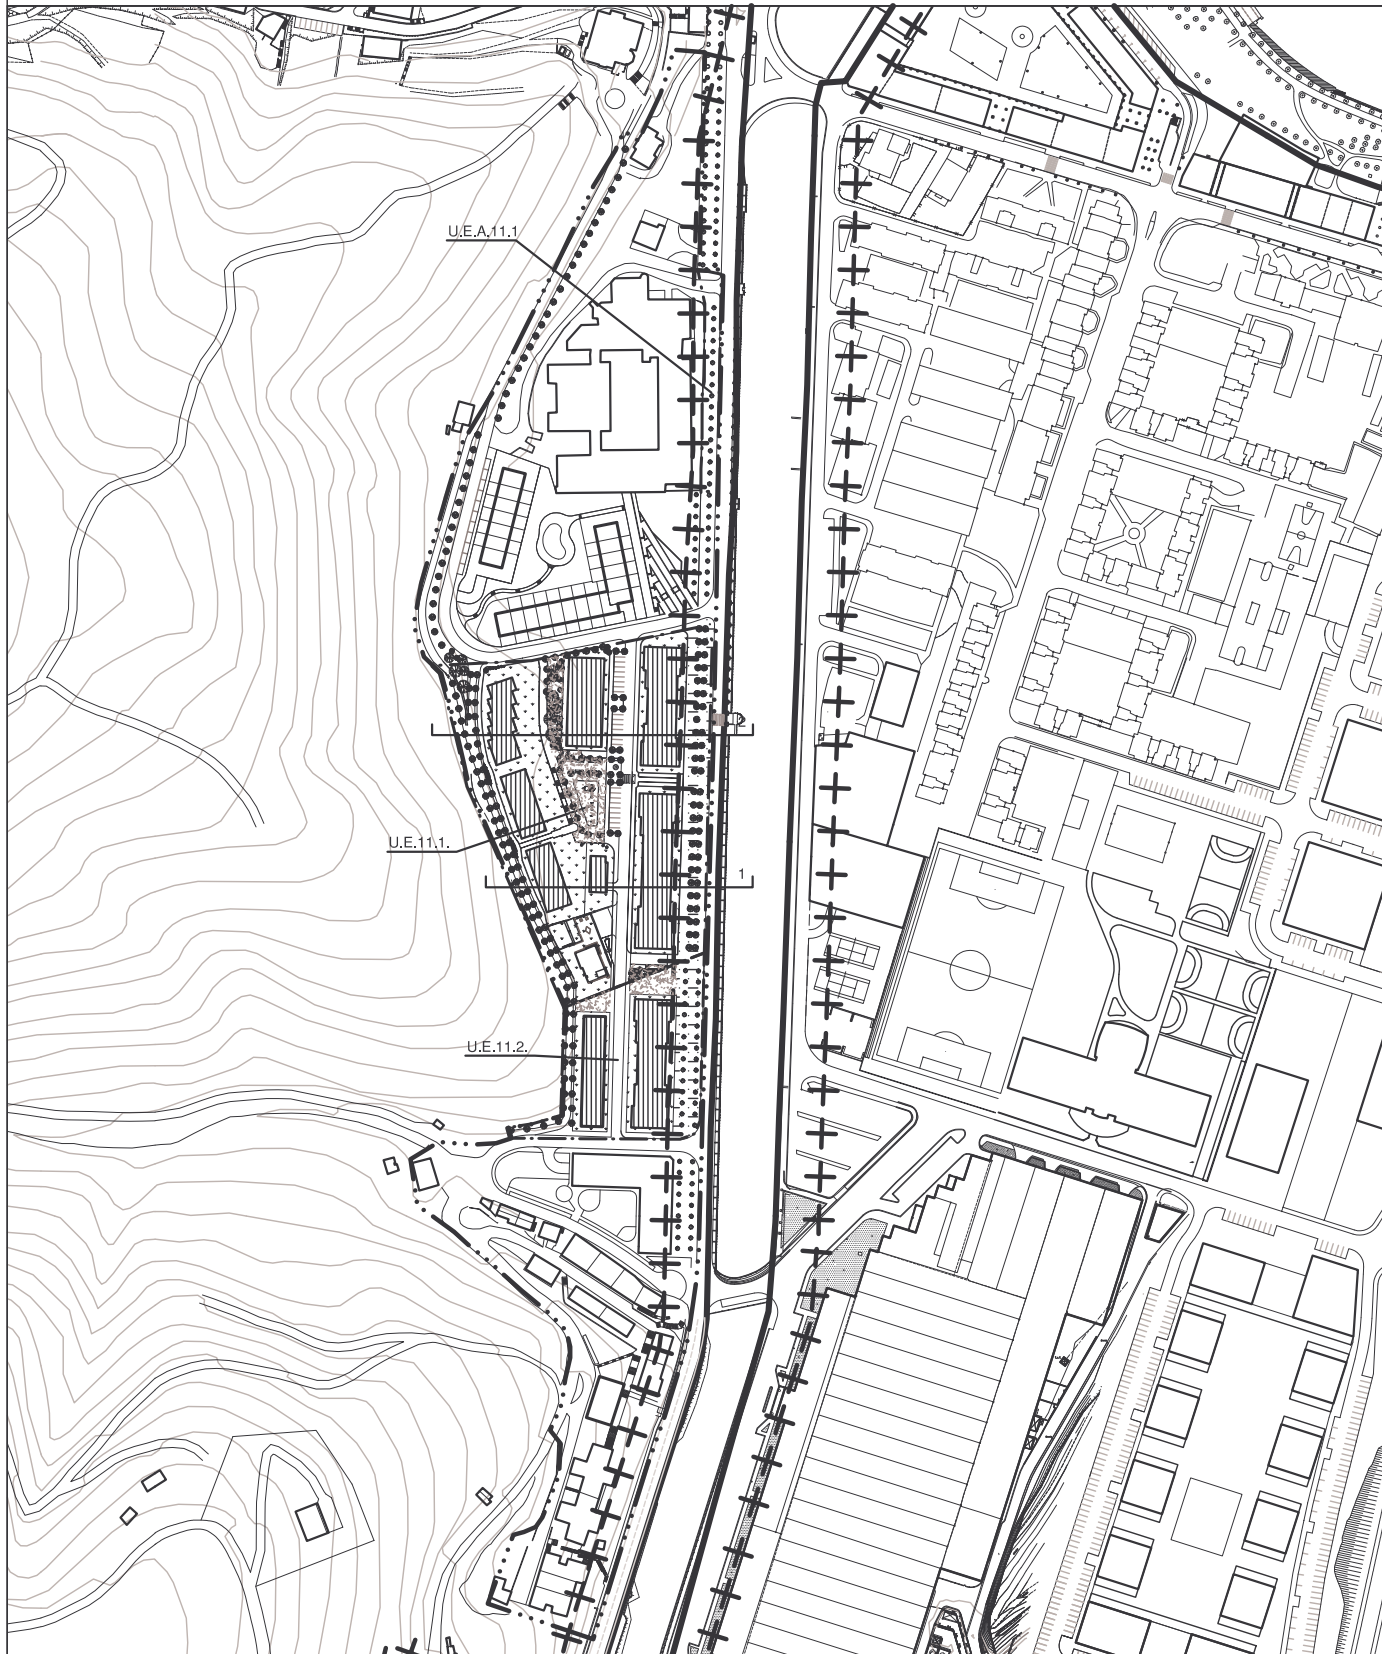

Zumaiako arau subsidiarioen  
BERRIKUSPENA  
REVISION  
de las normas subsidiarias  
de ZUMAIA.

Zumaiako Udala

A.U.11  
AXULAR IBILTOKIA

EGUNGO EGOERA. ESTADO ACTUAL.

ESCALA 1:5.000 ESKALA

ANTOLAMENDUA / EGUNGO EGOERA GAINEZARPENA. SUPERPOSICION ORDENACION / ESTADO ACTUAL.

ESCALA 1:5.000 ESKALA

PERFIL 1

PERFIL 2

ITSASOZKO ETA LURREZKO ZEDIRRAPEN PUBLIKOIA.  
 DESLINDE PUBLICO MARITIMO TERRESTRE  
 BABES ZORGUNEA.  
 SERVIDUMBRE DE PROTECCION (adaptación del plano 5.21)