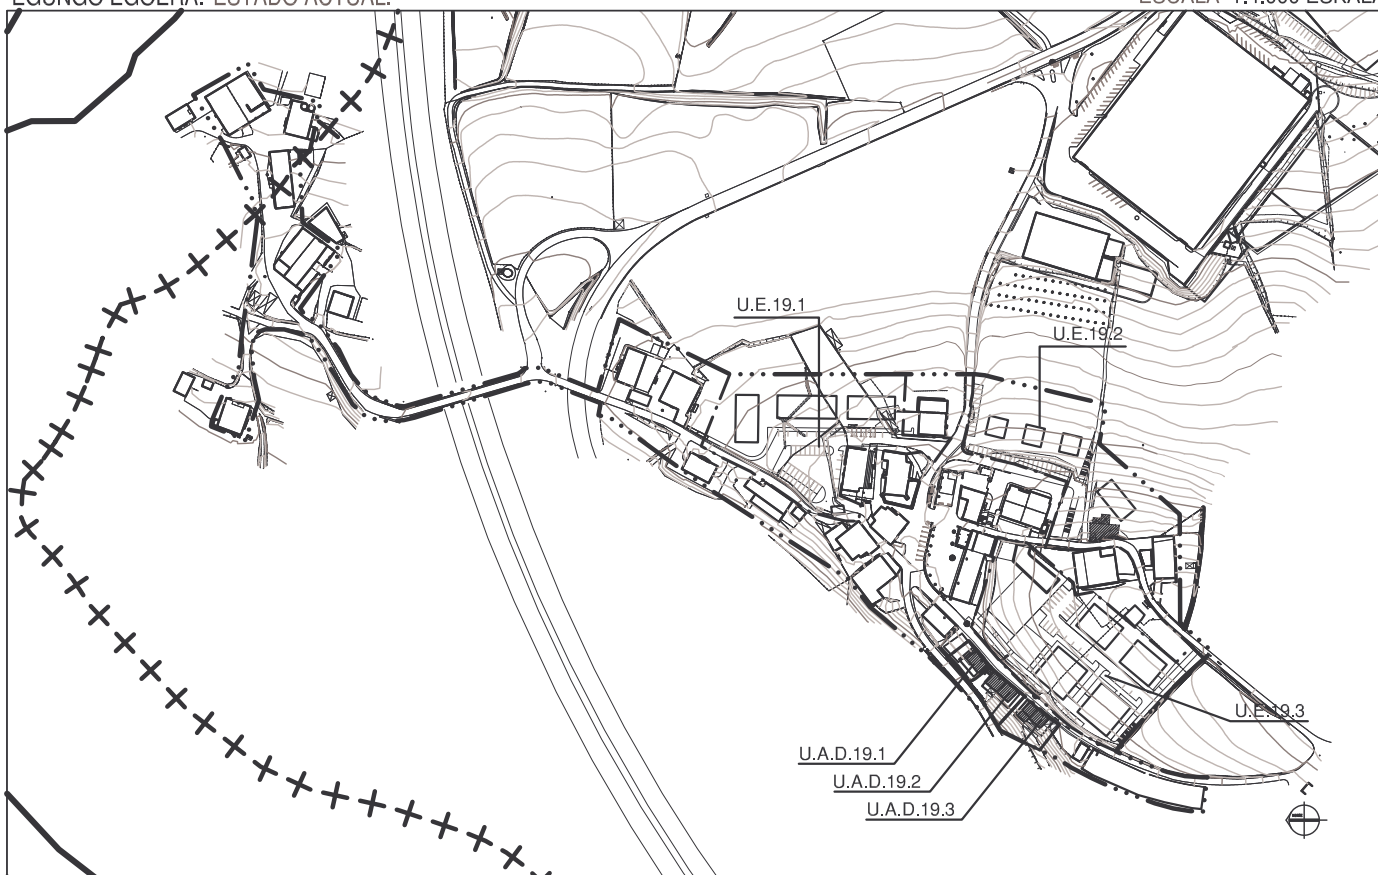

Zumaiako arau subsidiarioen  
BERRIKUSPENA  
REVISION  
de las normas subsidiarias  
de ZUMAIA.

Zumaiako Udala

A.U.19  
OIKIA

EGUNGO EGOERA. ESTADO ACTUAL.

ESCALA 1:4.000 ESKALA

ANTOLAMENDUA / EGUNGO EGOERA GAINEZARPENA. SUPERPOSICION ORDENACION / ESTADO ACTUAL.

ESCALA 1:4.000 ESKALA