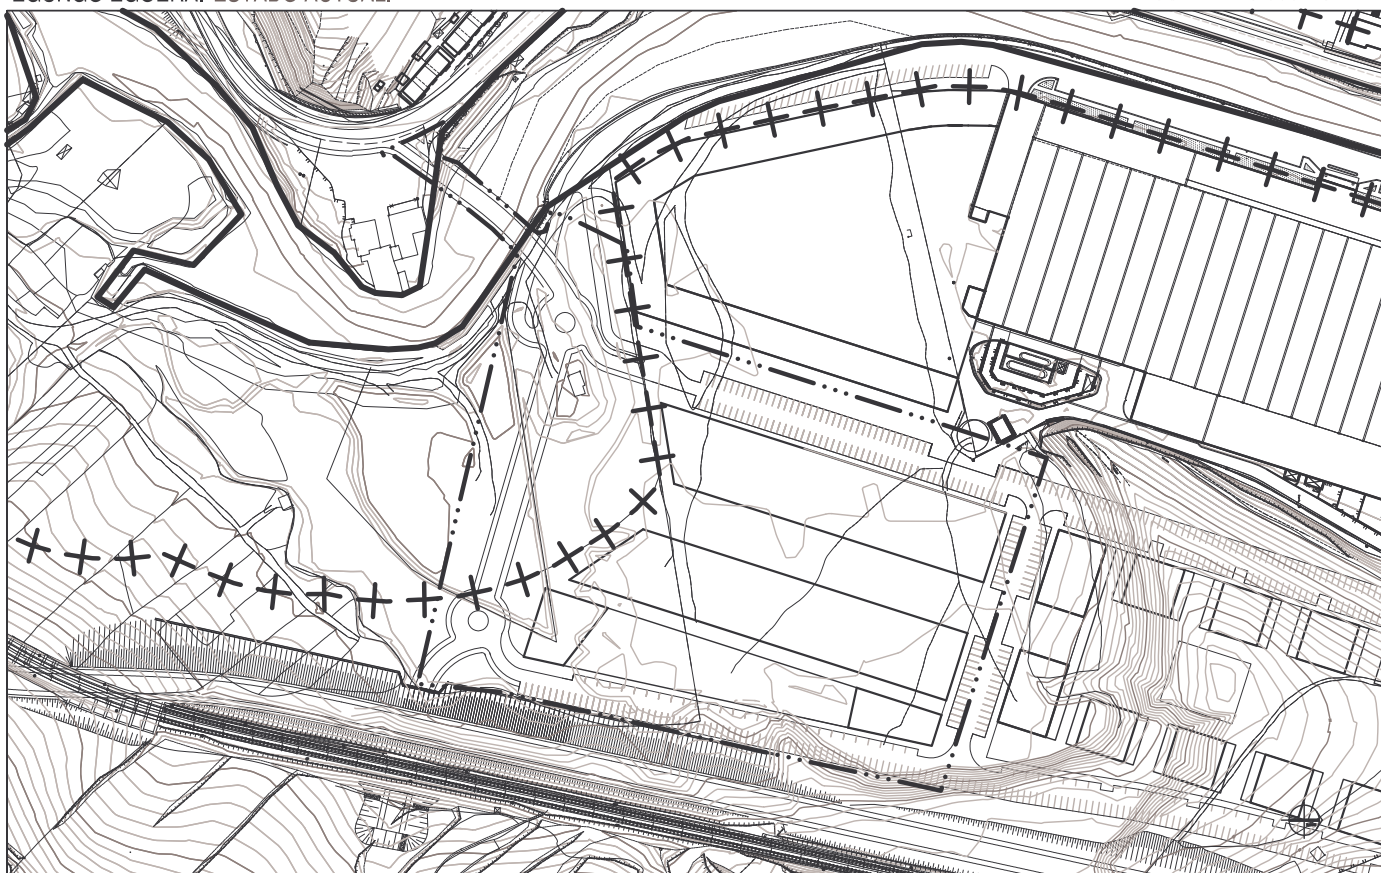

Zumaiako arau subsidiarioen
BERRIKUSPENA
REVISION
de las normas subsidiarias
de ZUMAIA.

Zumaiako Udala

S. 1
PUNTANUETA II

EGUNGO EGOERA. ESTADO ACTUAL.

ESCALA 1:3.000 ESKALA

ANTOLAMENDUA / EGUNGO EGOERA GAINEZARPENA. SUPERPOSICION ORDENACION / ESTADO ACTUAL.

ESCALA 1:3.000 ESKALA

ITSASOZKO ETA LURREZKO ZEDIRRAPEN PUBLIKOIA.
DESLINDE PUBLICO MARITIMO TERRESTRE
BABES ZORGUNEA.
SERVIDUMBRE DE PROTECCION (adaptación del plano 5.21)