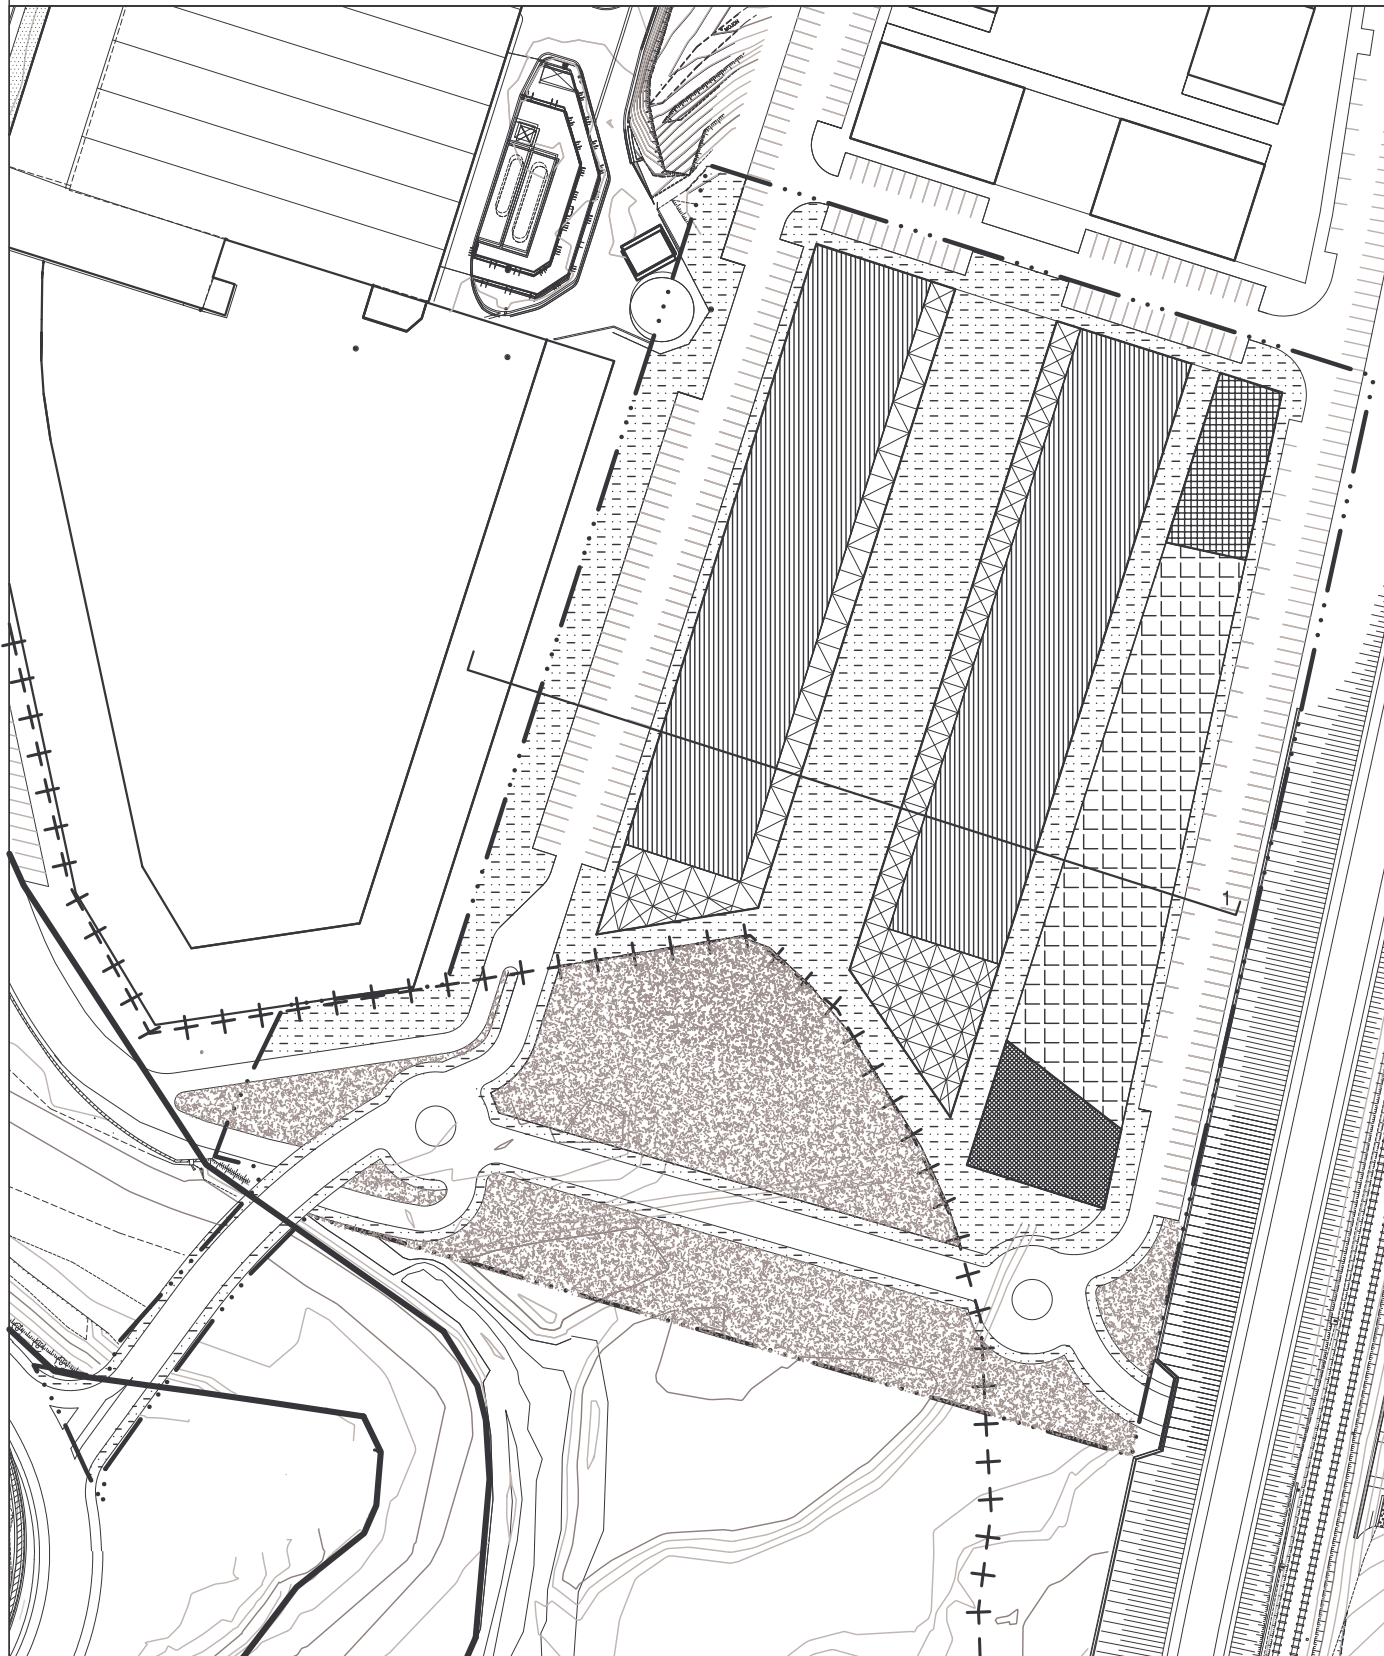

Zumaiako arau subsidiarioen
BERRIKUSPENA
REVISION
de las normas subsidiarias
de ZUMAIA.

Zumaiako Udala

S. 1
PUNTANUETA II

EGUNGO EGOERA. ESTADO ACTUAL.

ESCALA 1:3.000 ESKALA

ANTOLAMENDUA / EGUNGO EGOERA GAINEZARPENA. SUPERPOSICION ORDENACION / ESTADO ACTUAL.

ESCALA 1:3.000 ESKALA

ITSASOZKO ETA LURREZKO ZEDIRRAPEN PUBLIKOIA.
DESLINDE PUBLICO MARITIMO TERRESTRE
BABES ZORGUNEA.
SERVIDUMBRE DE PROTECCION (adaptación del plano 5.21)