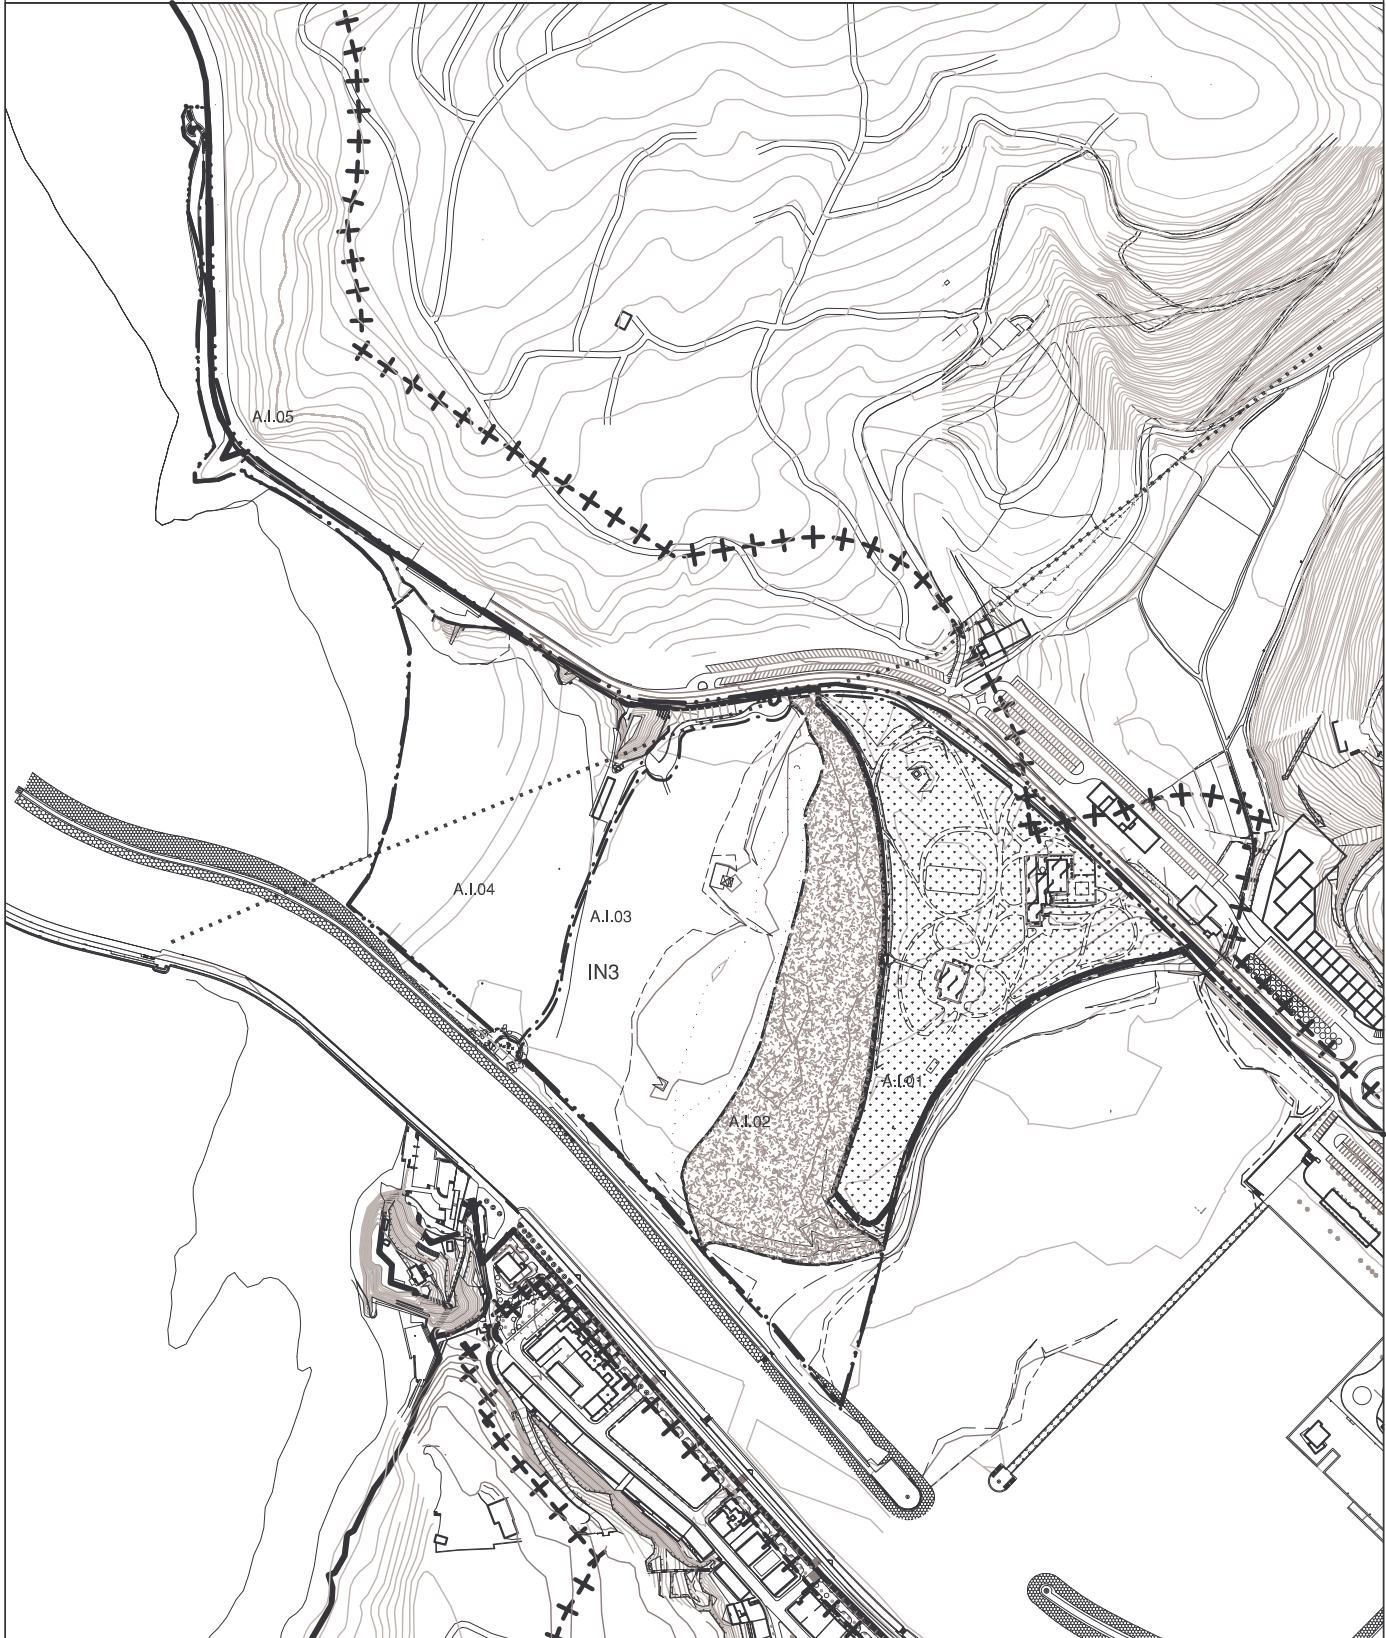

Zumaiako arau subsidiarioen
BERRIKUSPENA
REVISION
de las normas subsidiarias
de ZUMAIA.

Zumaiako Udala

S.G.2
SANTIXO
(Zumaia - Getaria)

EGUNGO EGOERA. ESTADO ACTUAL.

ESCALA 1:7.500 ESKALA

ANTOLAMENDUA / EGUNGO EGOERA GAINEZARPENA. SUPERPOSICION ORDENACION / ESTADO ACTUAL.

ESCALA 1:7.500 ESKALA

- ZUMAIA - GETARIA HERRI MUGA.
- LIMITE MUNICIPAL ZUMAIA - GETARIA.
- ITSASOZKO ETA LURREZKO ZEDIRRAPEN PUBLIKOIA.
- DESLINDE PUBLICO MARITIMO TERRESTRE
- ++++ BABES ZORGUNEA.
- ++++ SERVIDUMBRE DE PROTECCION (adaptación del plano 5.21)