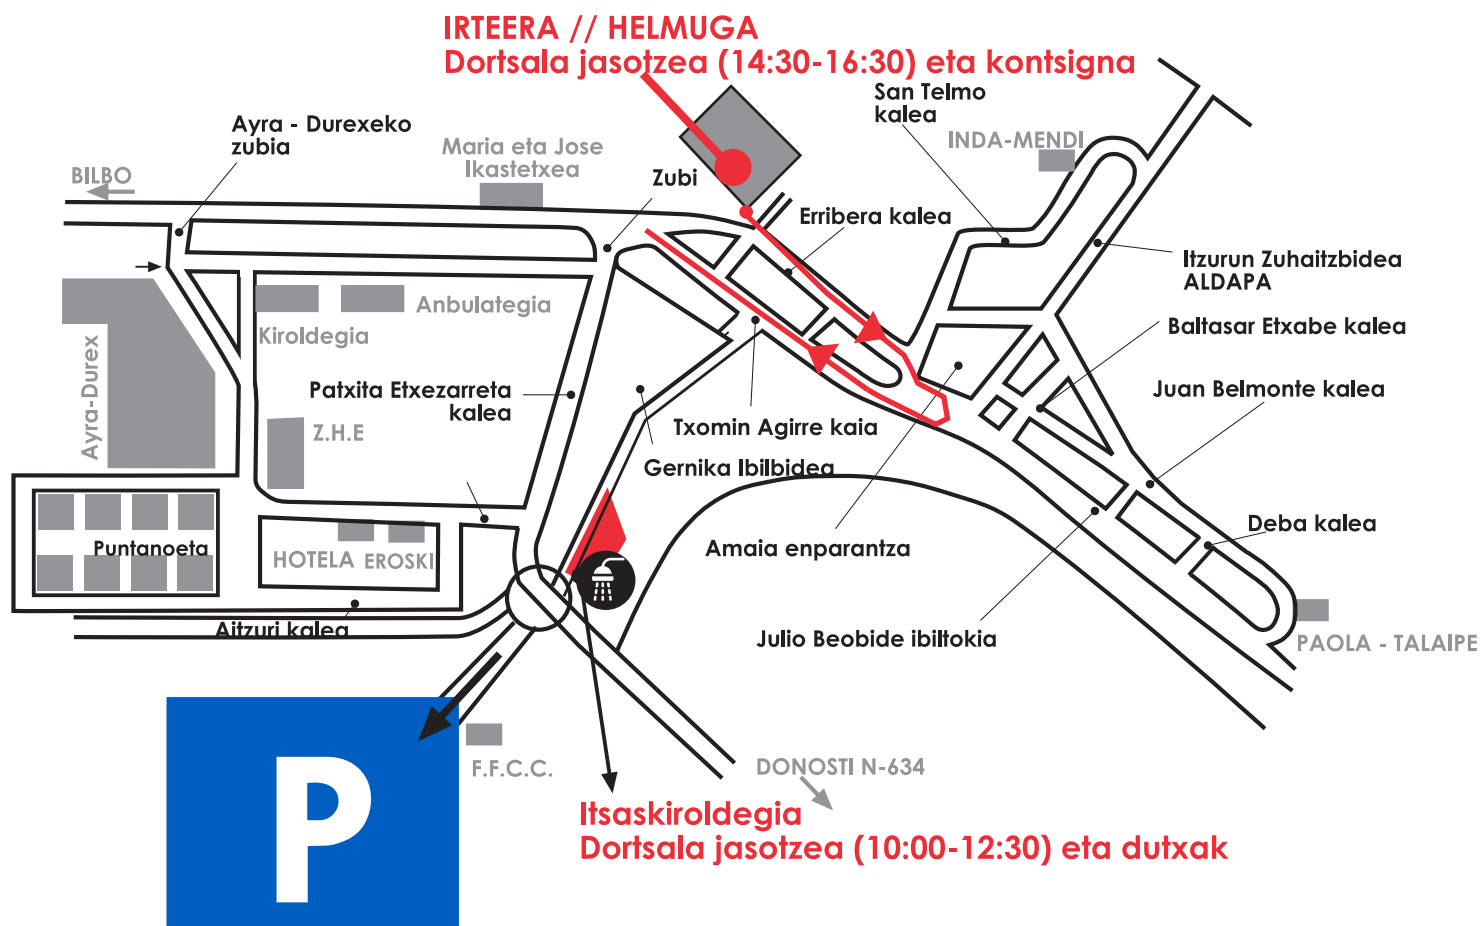

XXXIX. HERRI LASTERKETA

ZUMAIA 2024

IBILBIDEA - RECORRIDO

1 AURRENEKO BUELTA TXIKIA

2 BUELTA ZIRKUITU MOTZA (5.660 M)

3 AZKENEKO BUELTA HAUNDIA (10.200 M)