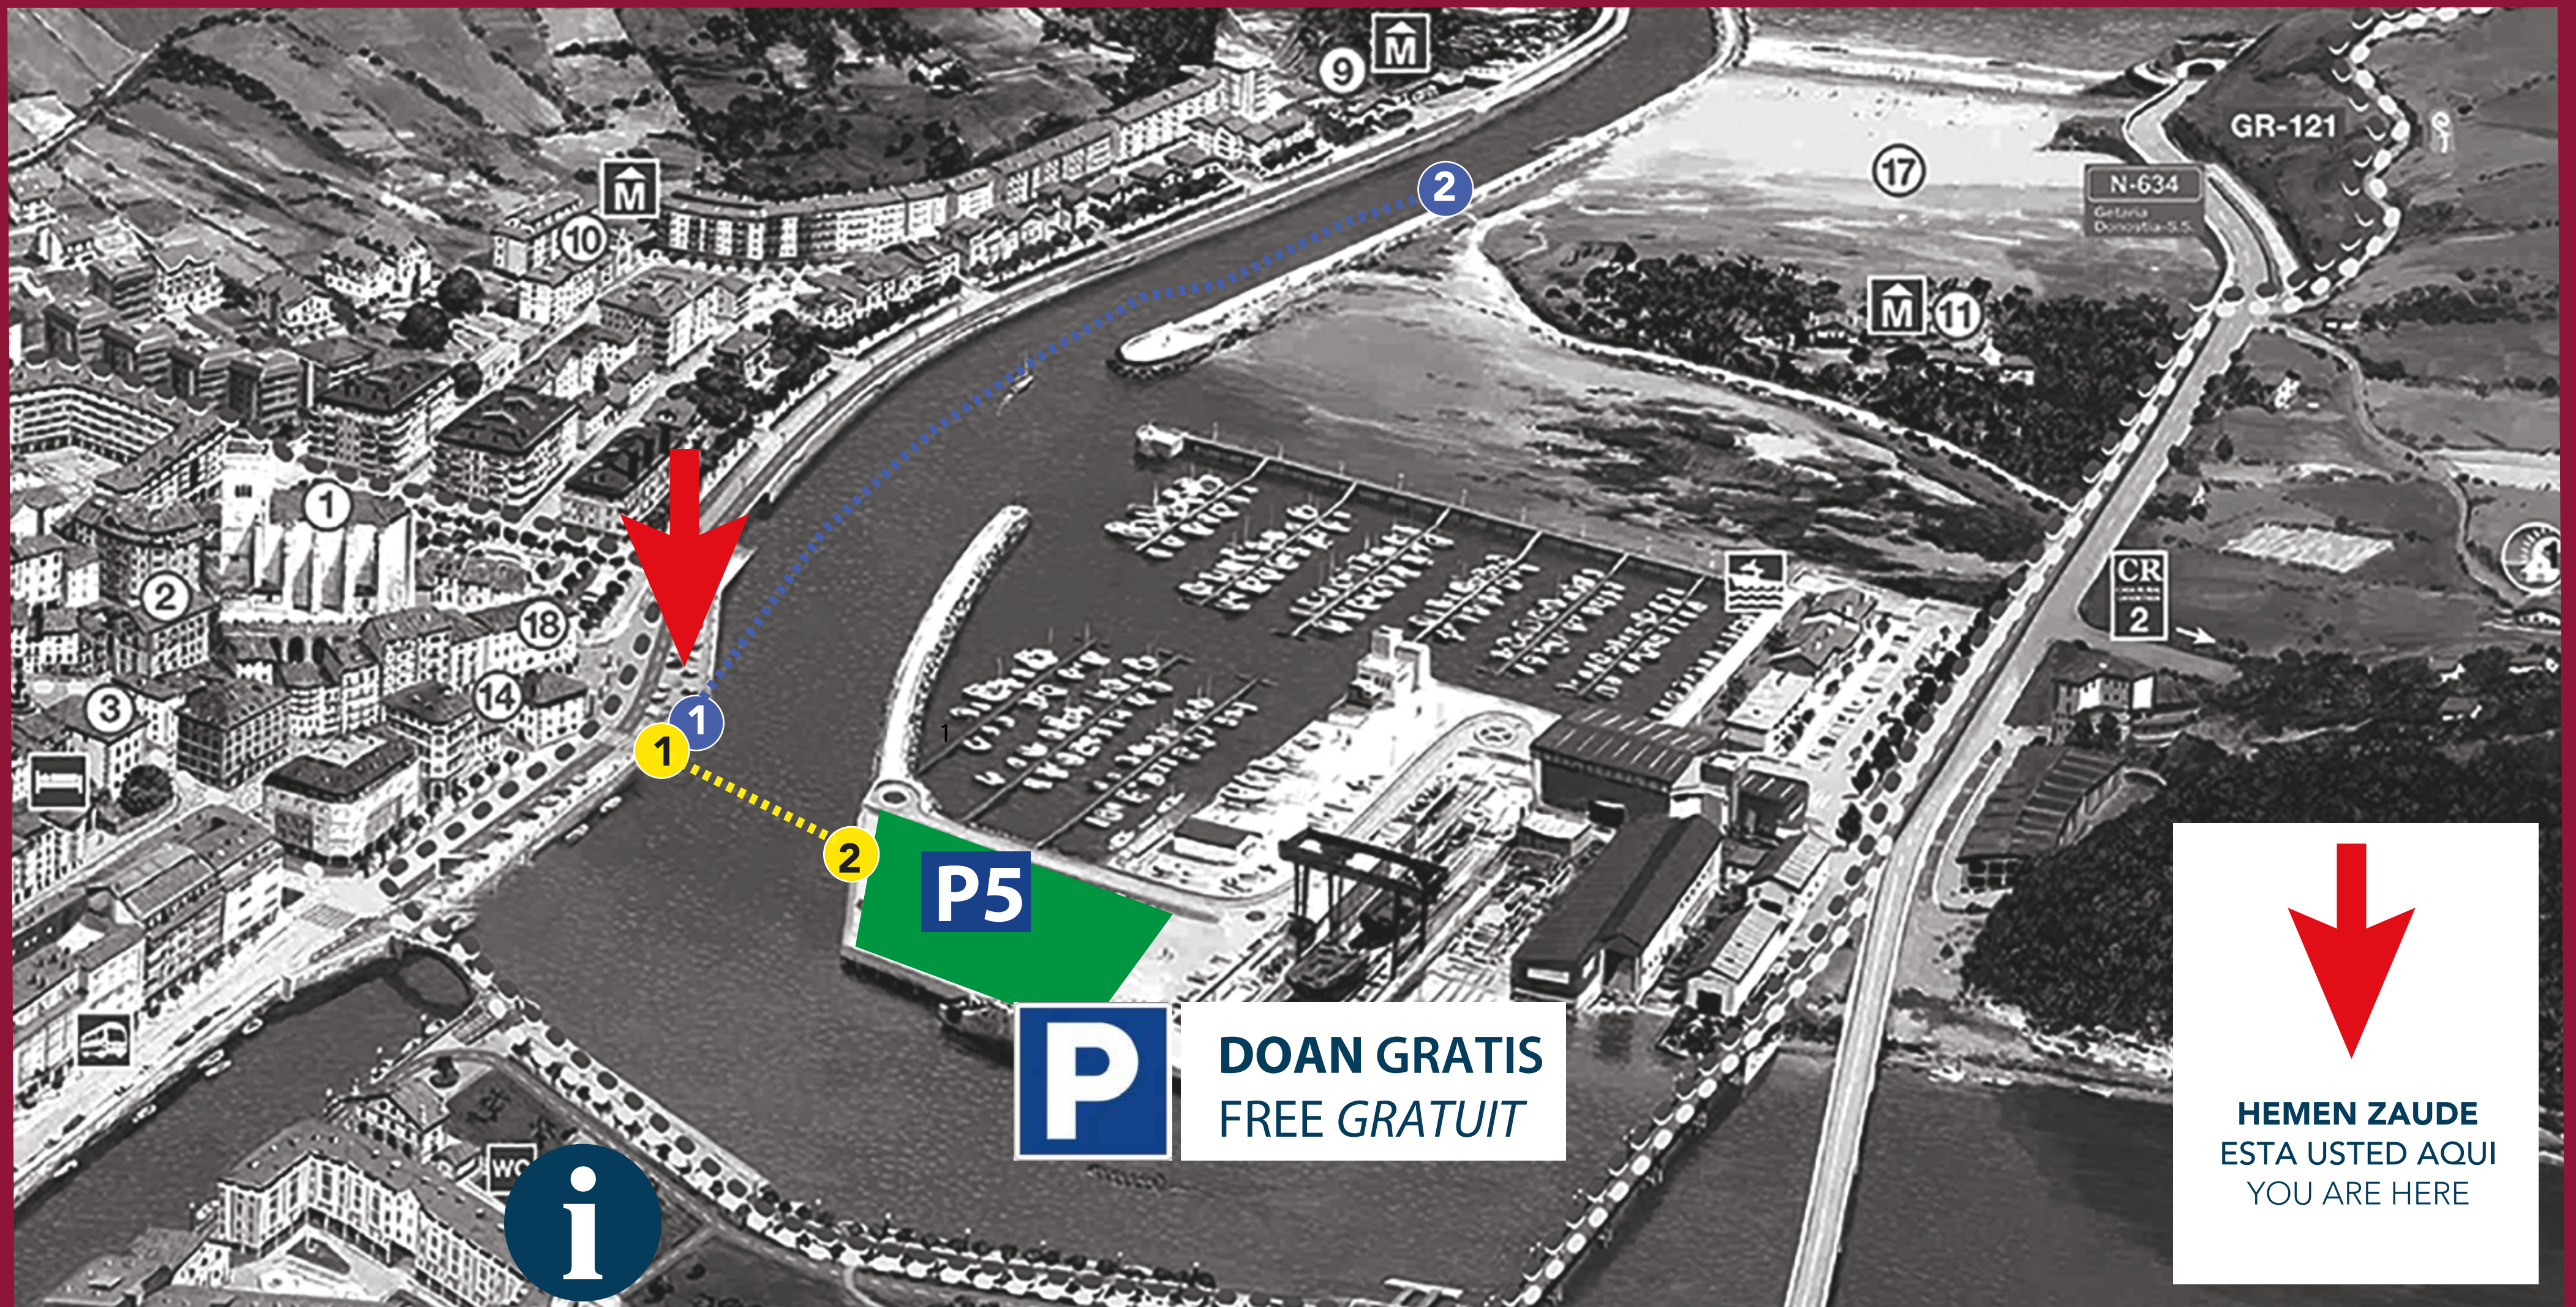

Azken Irteerak
Últimas salidas
Last departures
Dernières sorties

● Ekainaren 15etik abuztuaren 14ra Del 15 de junio al 14 de agosto
From the 15th of June to the 14th of August Du 15 juin au 14 août

● Abuztuaren 15etik irailaren 15era Del 15 de agosto al 15 de septiembre
From the 15th of August to the 15th of September Du 15 août au 15 septembre

2

IRTEERAK SALIDAS
DEPARTURES SORTIES

10:50	13:30	16:10	17:50
11:10	13:50	16:30	18:10
11:30	14:10	16:50	18:30
12:50	14:30	17:10	18:50
12:10	14:50	17:30	19:10
12:30	15:10	17:50	19:30
12:50	15:30	17:10	19:50
13:10	15:50	17:30	20:10

LOTURA LANZADERA SHUTTLE NAVETTE

2024-06-15 // 2024-09-15

P DOAN GRATIS
FREE GRATUIT

**HEMEN ZAUDE
ESTA USTED AQUI
YOU ARE HERE**

KIROL PORTUA – Puerto deportivo
Marina – Port de plaisance **P5**

SANTIAGO Hondartza
Playa - Beach - Plage

DOAKO APARKALEKUA APARCAMIENTO GRATUITO
FREE PARKING STATIONNEMENT GRATUIT **P5**

SANTIAGO HONDARTZA PLAYA SANTIAGO
SANTIAGO BEACH PLAGE SANTIAGO

1 IRTEERAK SALIDAS DEPARTURES SORTIES				2 IRTEERAK SALIDAS DEPARTURES SORTIES			
11:20	14:20	17:20	20:20 ●	11:10	14:10	17:10	20:10 ●
11:40	14:40	17:40		11:30	14:30	17:30	
12:00	15:00	18:00		11:50	14:50	17:50	
12:20	15:20	18:20		12:10	15:10	18:10	
12:40	15:40	18:40		12:30	15:30	18:30	
13:00	16:00	19:00		12:50	15:50	18:50	
13:20	16:20	19:20 ●		13:10	16:10	19:10 ●	
13:40	16:40	19:40 ●		13:30	16:30	19:30 ●	
14:00	17:00	20:00 ●		13:50	16:50	19:50 ●	