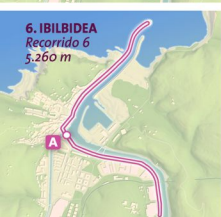

1. IBILBIDEA: Zumaiako zirkuitu osoa

Recorrido 1:
Círculo completo de Zumaia
11.660 m

2. IBILBIDEA Recorrido 2 10.760 m

3. IBILBIDEA Recorrido 3 8.930 m

4. IBILBIDEA Recorrido 4 7.050 m

5. IBILBIDEA Recorrido 5 7.000 m

6. IBILBIDEA Recorrido 6 5.260 m

5. BIDEGORRI SAREA Carril de bicis

DISTANTZIAK Distancias

A-B = 250 m	G-I = 320 m	J-L = 1.510 m
B-C = 600 m	G-J = 470 m	L-K = 820 m
A-C = 850 m	G-K = 870 m	K-J = 400 m
B-E = 450 m	I-J = 150 m	J-L-K-J = 2.730 m
C-D = 510 m	I-M-J = 1.980 m	A-F-A = 1.650 m
A-G = 330 m		
A-H = 1.270 m		
G-H = 940 m		