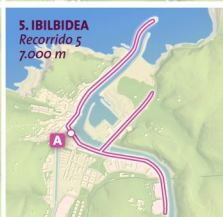

1. IBILBIDEA: Zumaiako zirkuitu osoa

Recorrido 1:
Círculo completo de Zumaia
11.660 m

2. IBILBIDEA Recorrido 2 10.760 m

3. IBILBIDEA Recorrido 3 8.930 m

4. IBILBIDEA Recorrido 4 7.050 m

5. IBILBIDEA Recorrido 5 7.000 m

6. IBILBIDEA Recorrido 6 5.260 m

5. BIDEGORRI SAREA Carril de bicis

DISTANTZIAK Distancias

A-B = 250 m	G-I = 320 m	J-L = 1.510 m
B-C = 600 m	G-J = 470 m	L-K = 820 m
A-C = 850 m	G-K = 870 m	K-J = 400 m
B-E = 450 m	I-J = 150 m	J-L-K-J = 2.730 m
C-D = 510 m	I-M-J = 1.980 m	A-F-A = 1.650 m
A-G = 330 m		
A-H = 1.270 m		
G-H = 940 m		