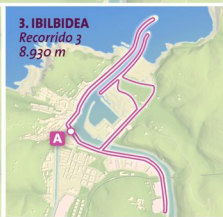

1. IBILBIDEA: Zumaiako zirkuitu osoa

Recorrido 1:
Círculo completo de Zumaia
11.660 m

2. IBILBIDEA Recorrido 2 10.760 m

3. IBILBIDEA Recorrido 3 8.930 m

4. IBILBIDEA Recorrido 4 7.050 m

5. IBILBIDEA Recorrido 5 7.000 m

6. IBILBIDEA Recorrido 6 5.260 m

5. BIDEGORRI SAREA Carril de bicis

DISTANTZIAK Distancias

A-B = 250 m	G-I = 320 m	J-L = 1.510 m
B-C = 600 m	G-J = 470 m	L-K = 820 m
A-C = 850 m	G-K = 870 m	K-J = 400 m
B-E = 450 m	I-J = 150 m	J-L-K-J = 2.730 m
C-D = 510 m	I-M-J = 1.980 m	A-F-A = 1.650 m
A-G = 330 m		
A-H = 1.270 m		
G-H = 940 m		