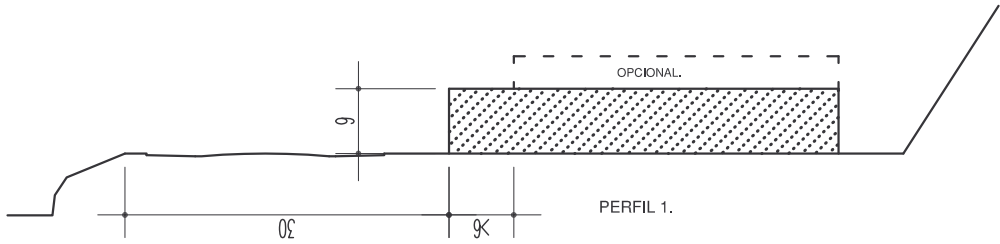

Zumaiako arau subsidiarioen  
BERRIKUSPENA  
REVISION  
de las normas subsidiarias  
de ZUMAIA.

Zumaiako Udala

A.U.18  
KORTA

EGUNGO EGOERA. ESTADO ACTUAL.

ESCALA 1:7.000 ESKALA

ANTOLAMENDUA / EGUNGO EGOERA GAINEZARPENA. SUPERPOSICION ORDENACION / ESTADO ACTUAL.

ESCALA 1:7.000 ESKALA

————— ITSASOZKO ETA LURREZKO ZEDIRRAPEN PUBLIKOIA.  
 DESLINDE PUBLICO MARITIMO TERRESTRE  
 +++ +++ +++ +++ +++ BABES ZORGUNEA.  
 SERVIDUMBRE DE PROTECCION (adaptación del plano 5.21)