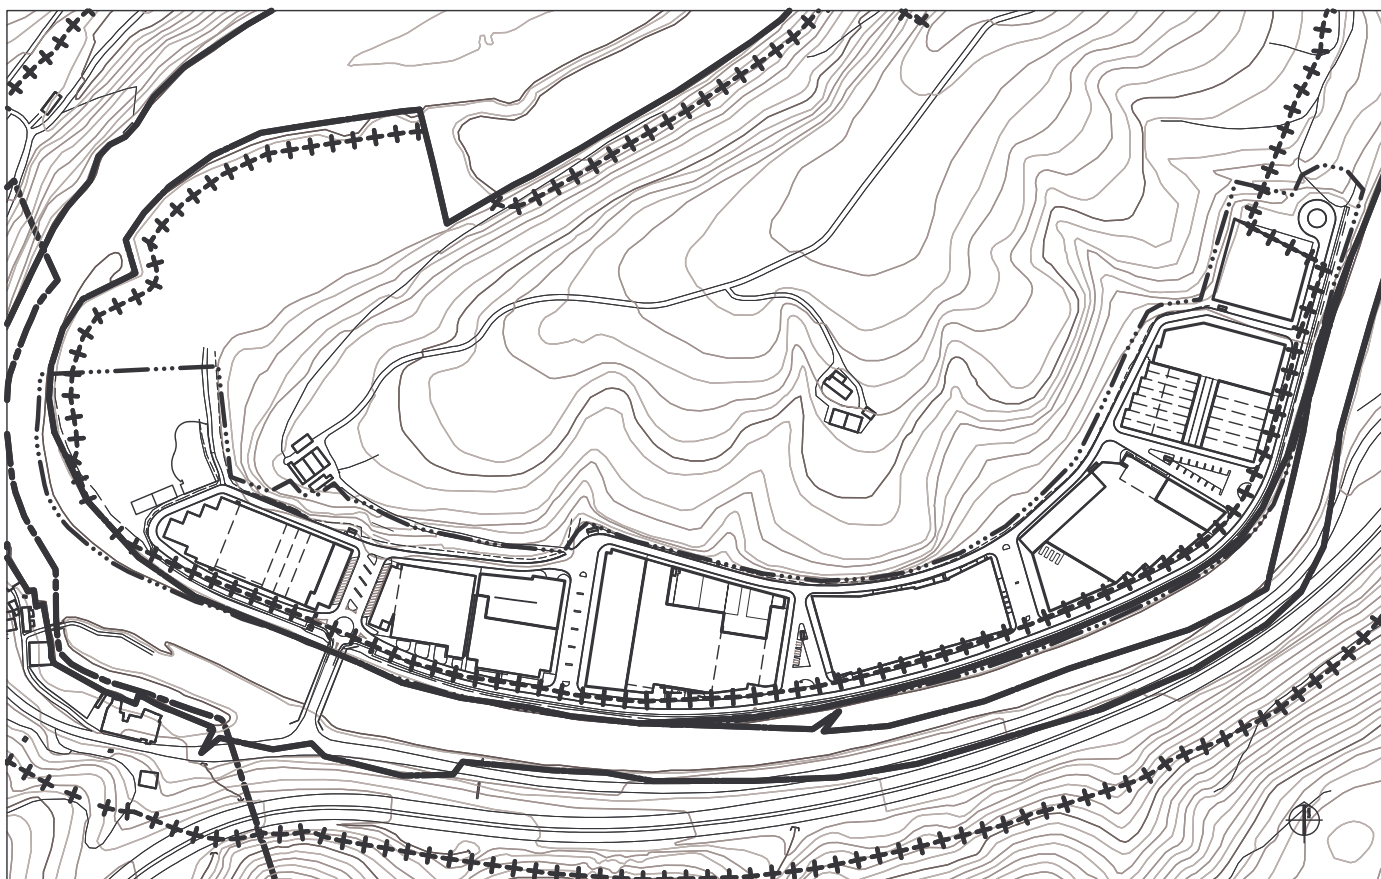

Zumaiako arau subsidiarioen  
BERRIKUSPENA  
REVISION  
de las normas subsidiarias  
de ZUMAIA.

Zumaiako Udala

A.U.18  
KORTA

EGUNGO EGOERA. ESTADO ACTUAL.

ESCALA 1:7.000 ESKALA

ANTOLAMENDUA / EGUNGO EGOERA GAINEZARPENA. SUPERPOSICION ORDENACION / ESTADO ACTUAL.

ESCALA 1:7.000 ESKALA

————— ITSASOZKO ETA LURREZKO ZEDIRRAPEN PUBLIKOIA.  
 DESLINDE PUBLICO MARITIMO TERRESTRE  
 +++ +++ +++ +++ +++ BABES ZORGUNEA.  
 SERVIDUMBRE DE PROTECCION (adaptación del plano 5.21)