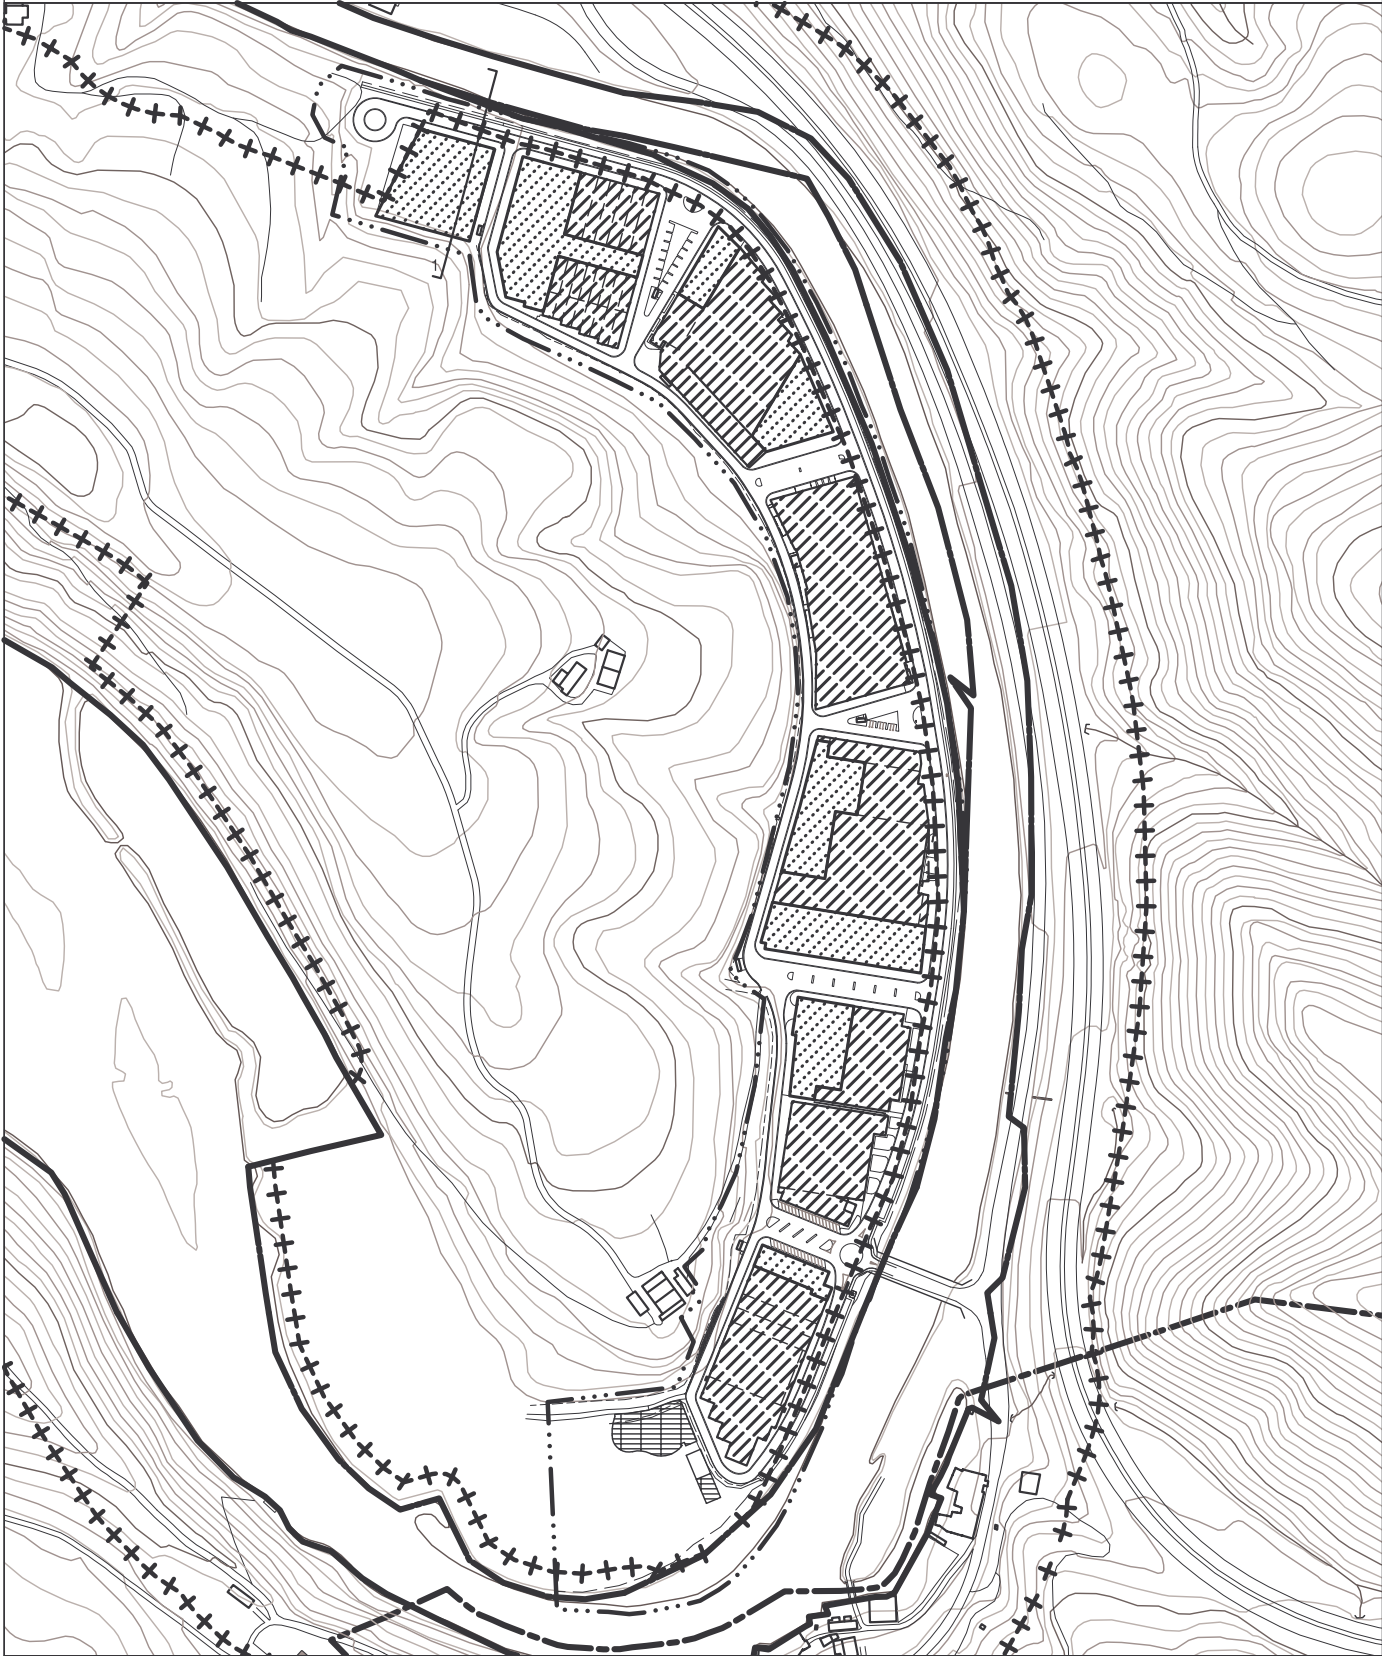

Zumaiako arau subsidiarioen  
BERRIKUSPENA  
REVISION  
de las normas subsidiarias  
de ZUMAIA.

Zumaiako Udala

A.U.18  
KORTA

EGUNGO EGOERA. ESTADO ACTUAL.

ESCALA 1:7.000 ESKALA

ANTOLAMENDUA / EGUNGO EGOERA GAINEZARPENA. SUPERPOSICION ORDENACION / ESTADO ACTUAL.

ESCALA 1:7.000 ESKALA

————— ITSASOZKO ETA LURREZKO ZEDIRRAPEN PUBLIKOIA.  
 DESLINDE PUBLICO MARITIMO TERRESTRE  
 +++ +++ +++ +++ +++ BABES ZORGUNEA.  
 SERVIDUMBRE DE PROTECCION (adaptación del plano 5.21)