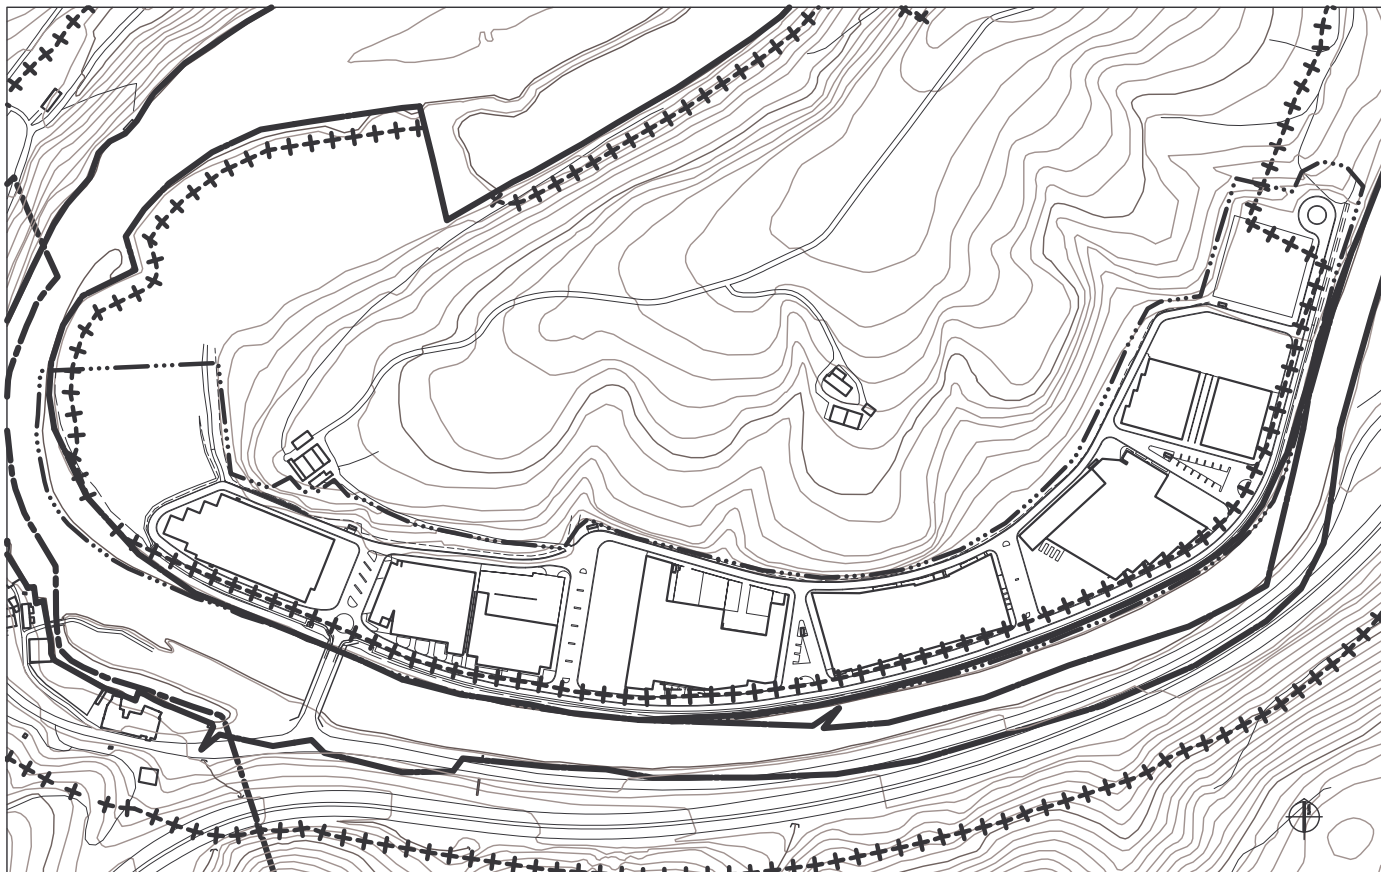

Zumaiako arau subsidiarioen  
BERRIKUSPENA  
REVISION  
de las normas subsidiarias  
de ZUMAIA.

Zumaiako Udala

A.U.18  
KORTA

EGUNGO EGOERA. ESTADO ACTUAL.

ESCALA 1:7.000 ESKALA

ANTOLAMENDUA / EGUNGO EGOERA GAINEZARPENA. SUPERPOSICION ORDENACION / ESTADO ACTUAL.

ESCALA 1:7.000 ESKALA

————— ITSASOZKO ETA LURREZKO ZEDIRRAPEN PUBLIKOIA.  
 DESLINDE PUBLICO MARITIMO TERRESTRE  
 +++ +++ +++ +++ +++ BABES ZORGUNEA.  
 SERVIDUMBRE DE PROTECCION (adaptación del plano 5.21)