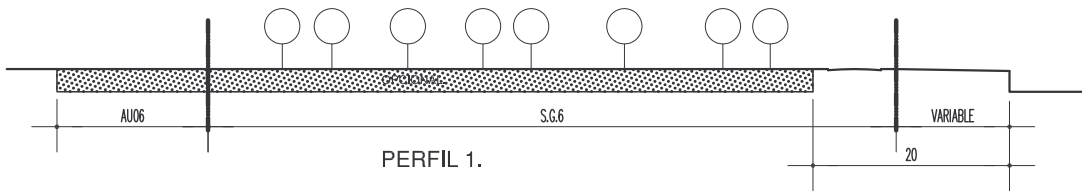

Zumaiako arau subsidiarioen
BERRIKUSPENA
REVISION
de las normas subsidiarias
de ZUMAIA.

Zumaiako Udala

S.G.6
AMAIA

EGUNGO EGOERA. ESTADO ACTUAL.

ESCALA 1:1.500 ESKALA

ANTOLAMENDUA / EGUNGO EGOERA GAINEZARPENA. SUPERPOSICION ORDENACION / ESTADO ACTUAL.

ESCALA 1:1.500 ESKALA

ITSASOZKO ETA LURREZKO ZEDIRRAPEN PUBLIKOIA.
DESLINDE PUBLICO MARITIMO TERRESTRE
BABES ZORGUNEA.
SERVIDUMBRE DE PROTECCION (adaptación del plano 5.21)