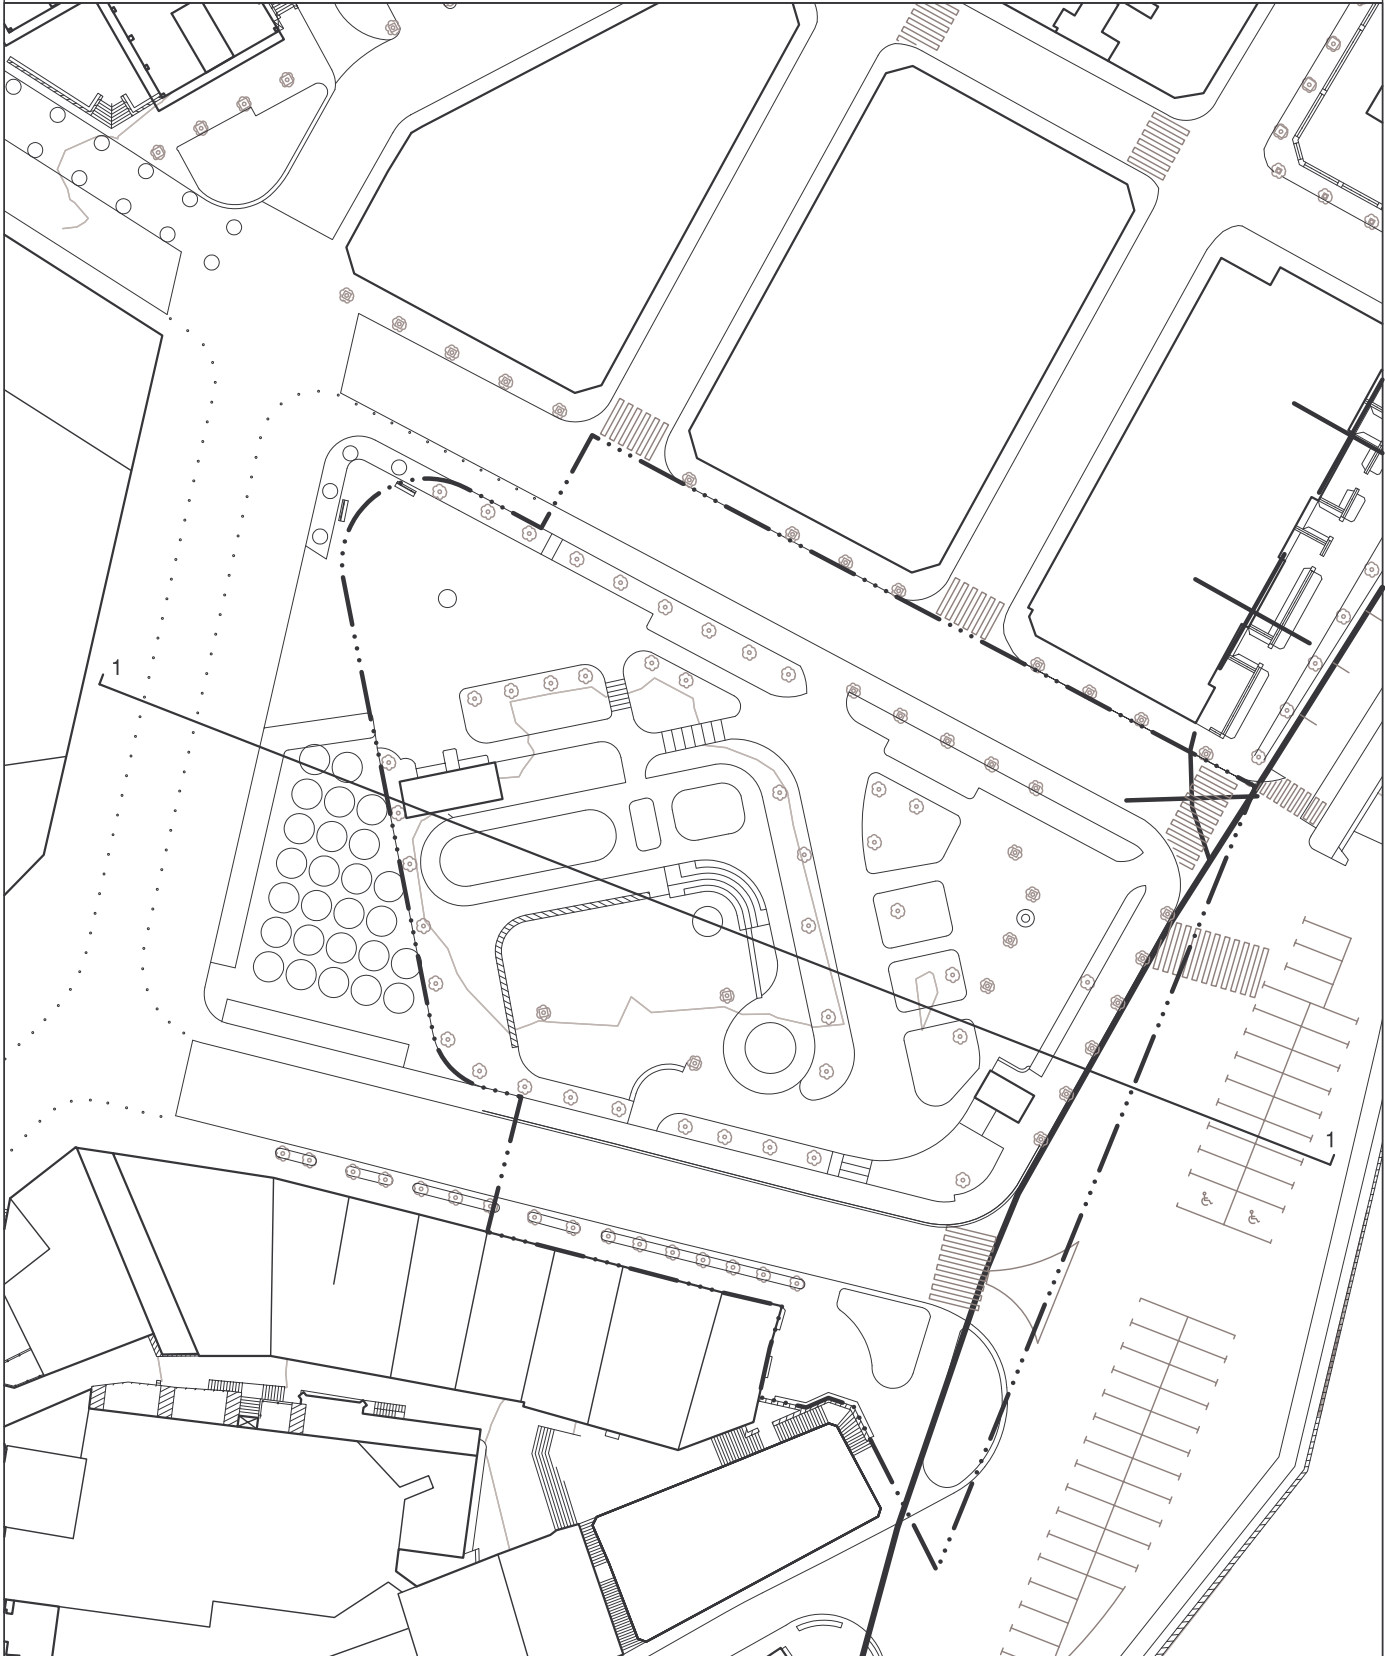

Zumaiako arau subsidiarioen
BERRIKUSPENA
REVISION
de las normas subsidiarias
de ZUMAIA.

Zumaiako Udala

S.G.6
AMAIA

EGUNGO EGOERA. ESTADO ACTUAL.

ESCALA 1:1.500 ESKALA

ANTOLAMENDUA / EGUNGO EGOERA GAINEZARPENA. SUPERPOSICION ORDENACION / ESTADO ACTUAL.

ESCALA 1:1.500 ESKALA

ITSASOZKO ETA LURREZKO ZEDIRRAPEN PUBLIKOIA.
DESLINDE PUBLICO MARITIMO TERRESTRE
BABES ZORGUNEA.
SERVIDUMBRE DE PROTECCION (adaptación del plano 5.21)