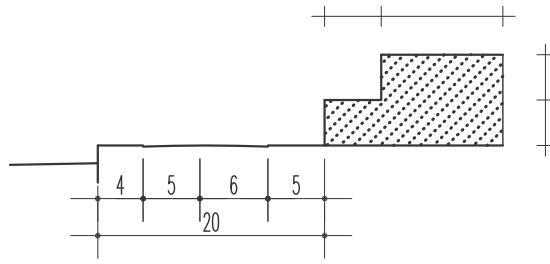

Zumaiako arau subsidiarioen
BERRIKUSPENA
REVISION
de las normas subsidiarias
de ZUMAIA.

Zumaiako Udala

A.U.15
AYRA DUREX

EGUNGO EGOERA. ESTADO ACTUAL.

ESCALA 1:3.000 ESKALA

ANTOLAMENDUA / EGUNGO EGOERA GAINEZARPENA. SUPERPOSICION ORDENACION / ESTADO ACTUAL.

ESCALA 1:3.000 ESKALA

Retranqueos según pabellón existente

Alturas según pabellón existente

PERFIL 1

+++++

ITSASOZKO ETA LURREZKO ZEDIRRAPEN PUBLIKOA.
DESLINDE PUBLICO MARITIMO TERRESTRE
BABES ZORGUNEA.
SERVIDUMBRE DE PROTECCION (adaptación del plano 5.21)