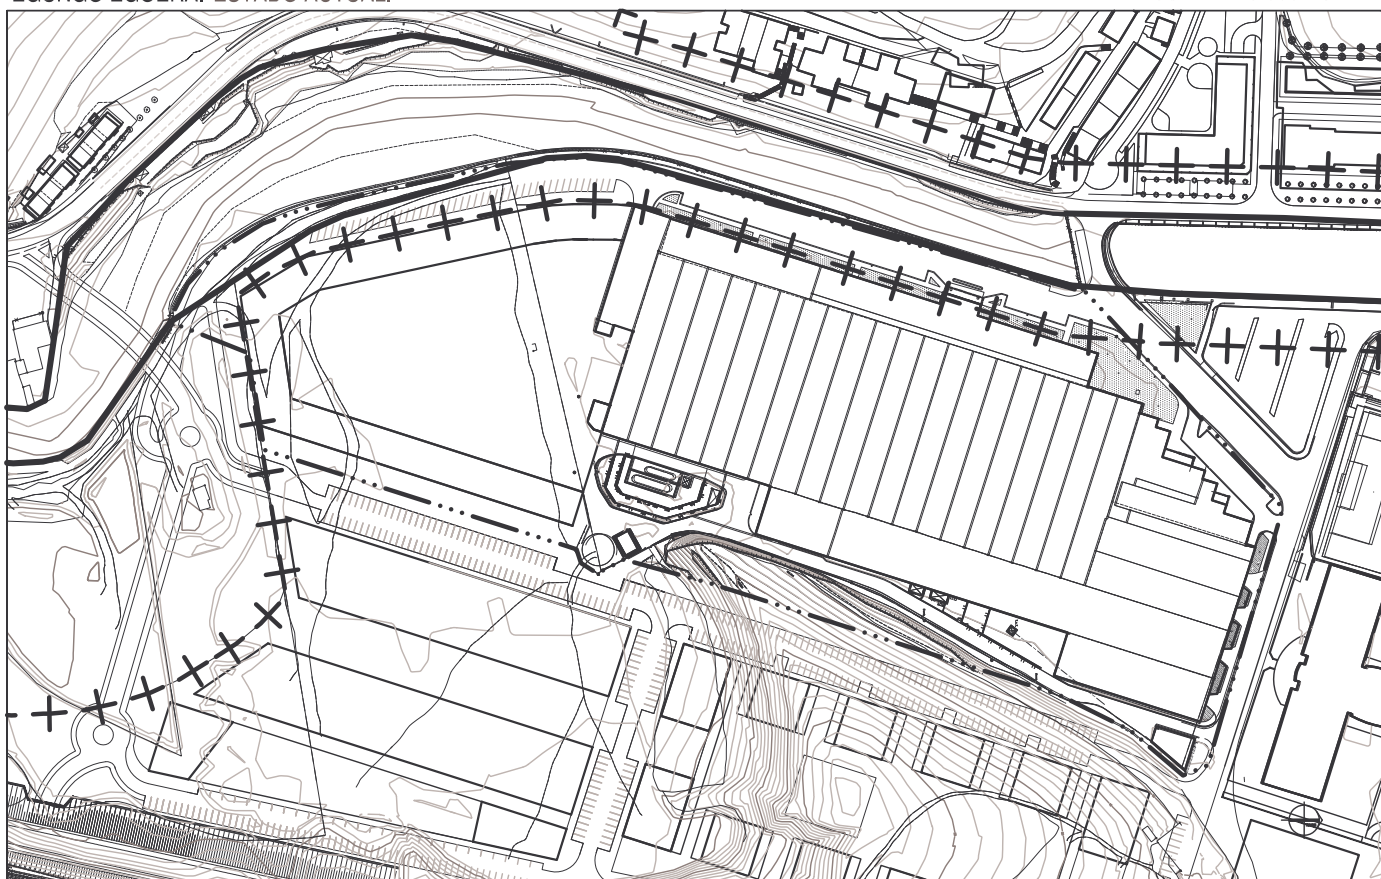

Zumaiako arau subsidiarioen
BERRIKUSPENA
REVISION
de las normas subsidiarias
de ZUMAIA.

Zumaiako Udala

A.U.15
AYRA DUREX

EGUNGO EGOERA. ESTADO ACTUAL.

ESCALA 1:3.000 ESKALA

ANTOLAMENDUA / EGUNGO EGOERA GAINEZARPENA. SUPERPOSICION ORDENACION / ESTADO ACTUAL.

ESCALA 1:3.000 ESKALA

Retranqueos según pabellón existente

Alturas según pabellón existente

PERFIL 1

+++++

ITSASOZKO ETA LURREZKO ZEDIRRAPEN PUBLIKOA.
DESLINDE PUBLICO MARITIMO TERRESTRE
BABES ZORGUNEA.
SERVIDUMBRE DE PROTECCION (adaptación del plano 5.21)