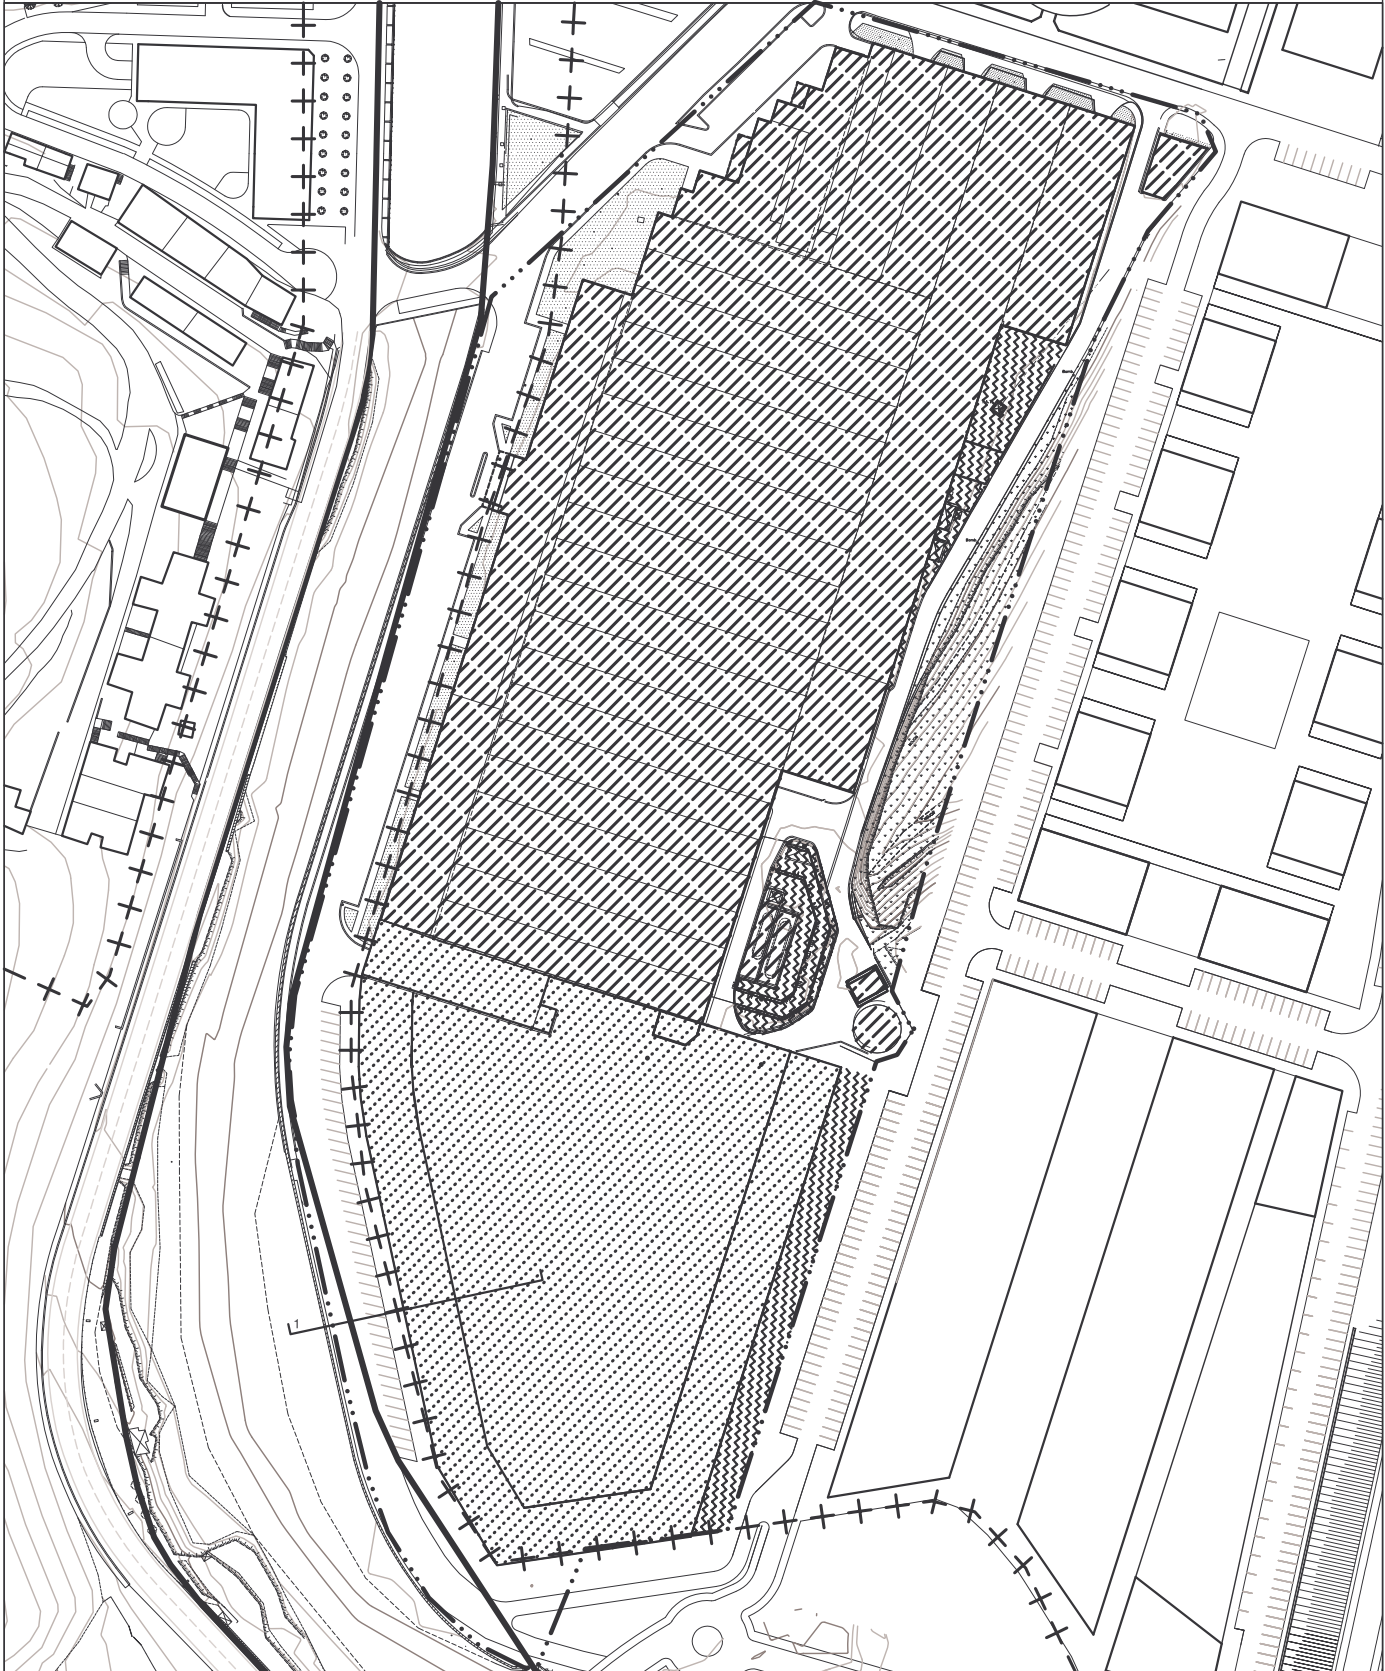

Zumaiako arau subsidiarioen
BERRIKUSPENA
REVISION
de las normas subsidiarias
de ZUMAIA.

Zumaiako Udala

A.U.15
AYRA DUREX

EGUNGO EGOERA. ESTADO ACTUAL.

ESCALA 1:3.000 ESKALA

ANTOLAMENDUA / EGUNGO EGOERA GAINEZARPENA. SUPERPOSICION ORDENACION / ESTADO ACTUAL.

ESCALA 1:3.000 ESKALA

Retranqueos según pabellón existente

Alturas según pabellón existente

PERFIL 1

+++++

ITSASOZKO ETA LURREZKO ZEDIRRAPEN PUBLIKOA.
DESLINDE PUBLICO MARITIMO TERRESTRE
BABES ZORGUNEA.
SERVIDUMBRE DE PROTECCION (adaptación del plano 5.21)