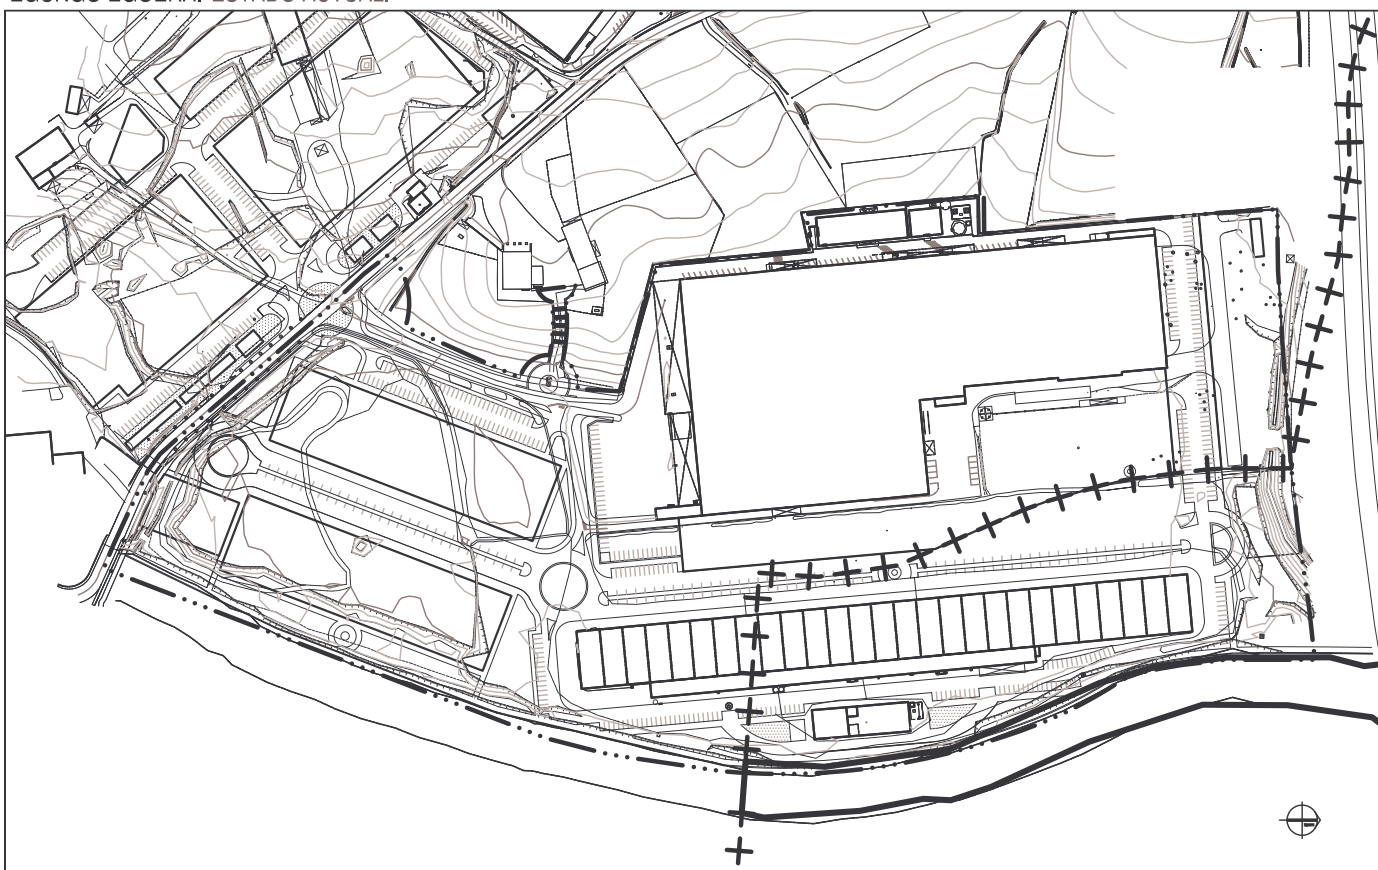

Zumaiako arau subsidiarioen
BERRIKUSPENA
REVISION
de las normas subsidiarias
de ZUMAIA.

Zumaiako Udala

S.4
XEY

EGUNGO EGOERA. ESTADO ACTUAL.

ESCALA 1:4.000 ESKALA

ANTOLAMENDUA / EGUNGO EGOERA GAINEZARPENA. SUPERPOSICIÓN ORDENACION / ESTADO ACTUAL.

ESCALA 1:4.000 ESKALA

ITSASOZKO ETA LURREZKO ZEDIRRAPEN PUBLIKOA.
DESLINDE PUBLICO MARITIMO TERRESTRE
BABES ZORGUNEA.
SERVIDUMBRE DE PROTECCION (adaptación del plano 5.21)