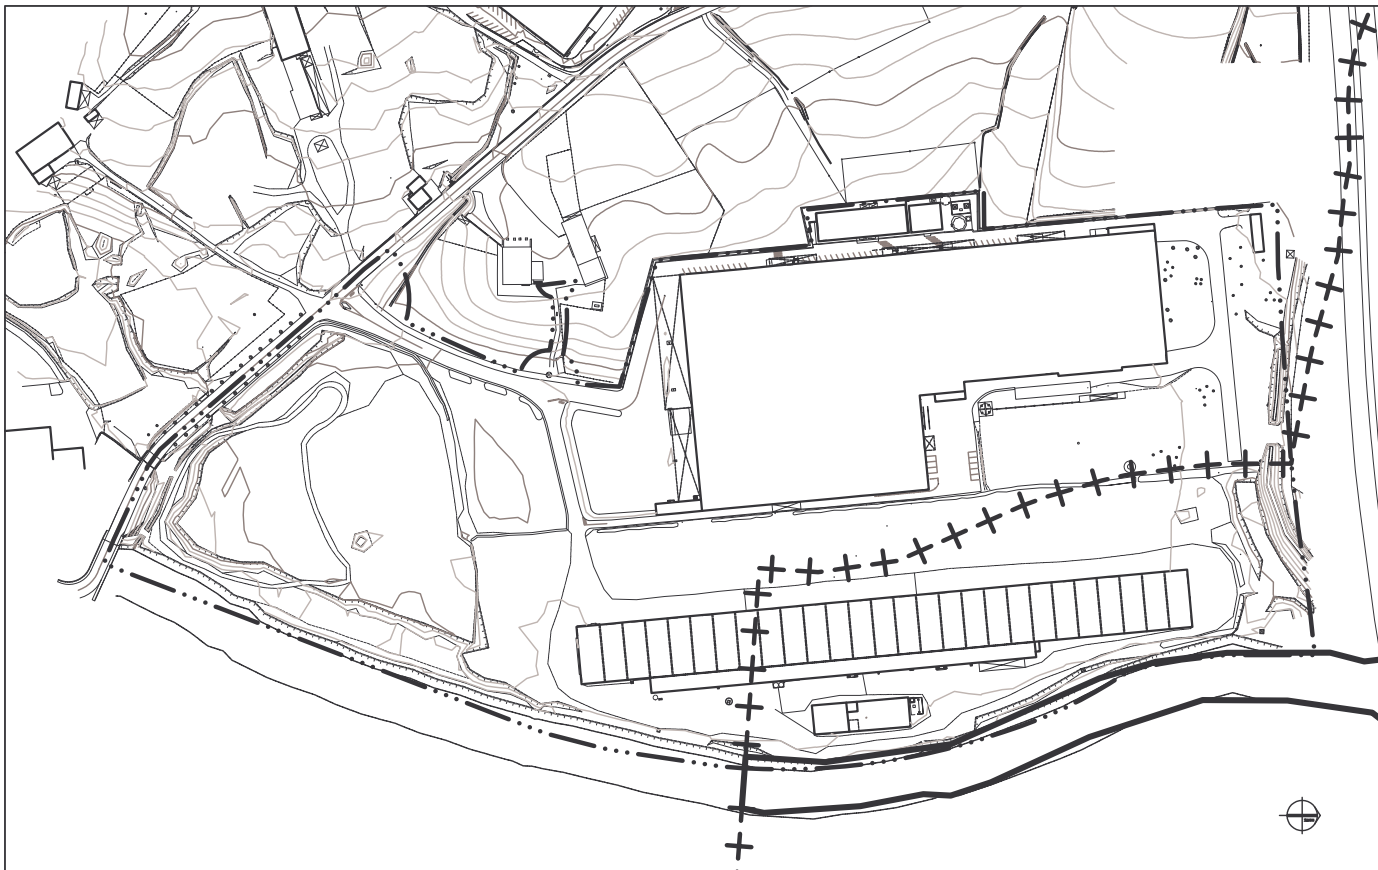

Zumaiako arau subsidiarioen
BERRIKUSPENA
REVISION
de las normas subsidiarias
de ZUMAIA.

Zumaiako Udala

S.4
XEY

EGUNGO EGOERA. ESTADO ACTUAL.

ESCALA 1:4.000 ESKALA

ANTOLAMENDUA / EGUNGO EGOERA GAINEZARPENA. SUPERPOSICIÓN ORDENACION / ESTADO ACTUAL.

ESCALA 1:4.000 ESKALA

ITSASOZKO ETA LURREZKO ZEDIRRAPEN PUBLIKOA.
DESLINDE PUBLICO MARITIMO TERRESTRE
BABES ZORGUNEA.
SERVIDUMBRE DE PROTECCION (adaptación del plano 5.21)