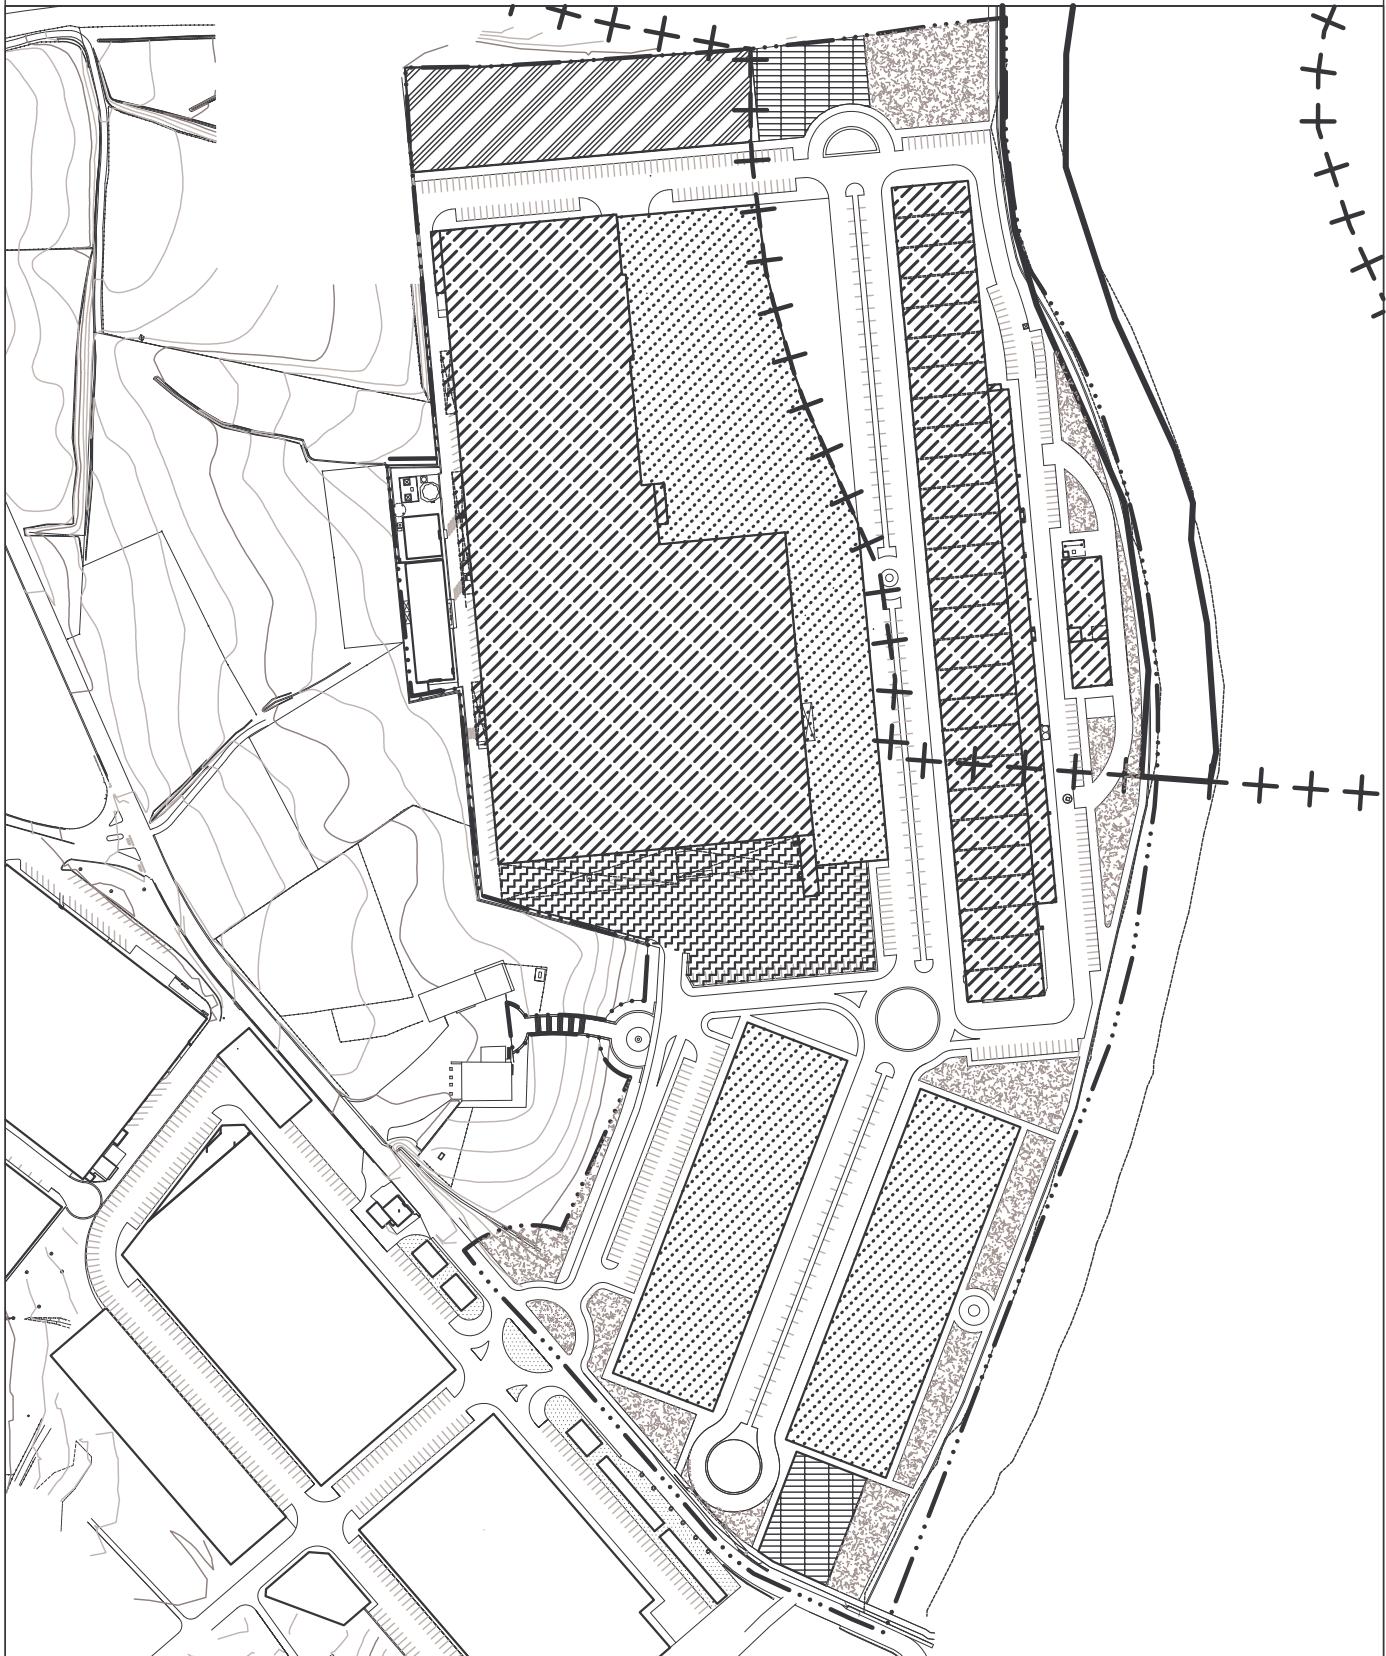

Zumaiako arau subsidiarioen
BERRIKUSPENA
REVISION
de las normas subsidiarias
de ZUMAIA.

Zumaiako Udala

S.4
XEY

EGUNGO EGOERA. ESTADO ACTUAL.

ESCALA 1:4.000 ESKALA

ANTOLAMENDUA / EGUNGO EGOERA GAINEZARPENA. SUPERPOSICIÓN ORDENACION / ESTADO ACTUAL.

ESCALA 1:4.000 ESKALA

ITSASOZKO ETA LURREZKO ZEDIRRAPEN PUBLIKOA.
DESLINDE PUBLICO MARITIMO TERRESTRE
BABES ZORGUNEA.
SERVIDUMBRE DE PROTECCION (adaptación del plano 5.21)