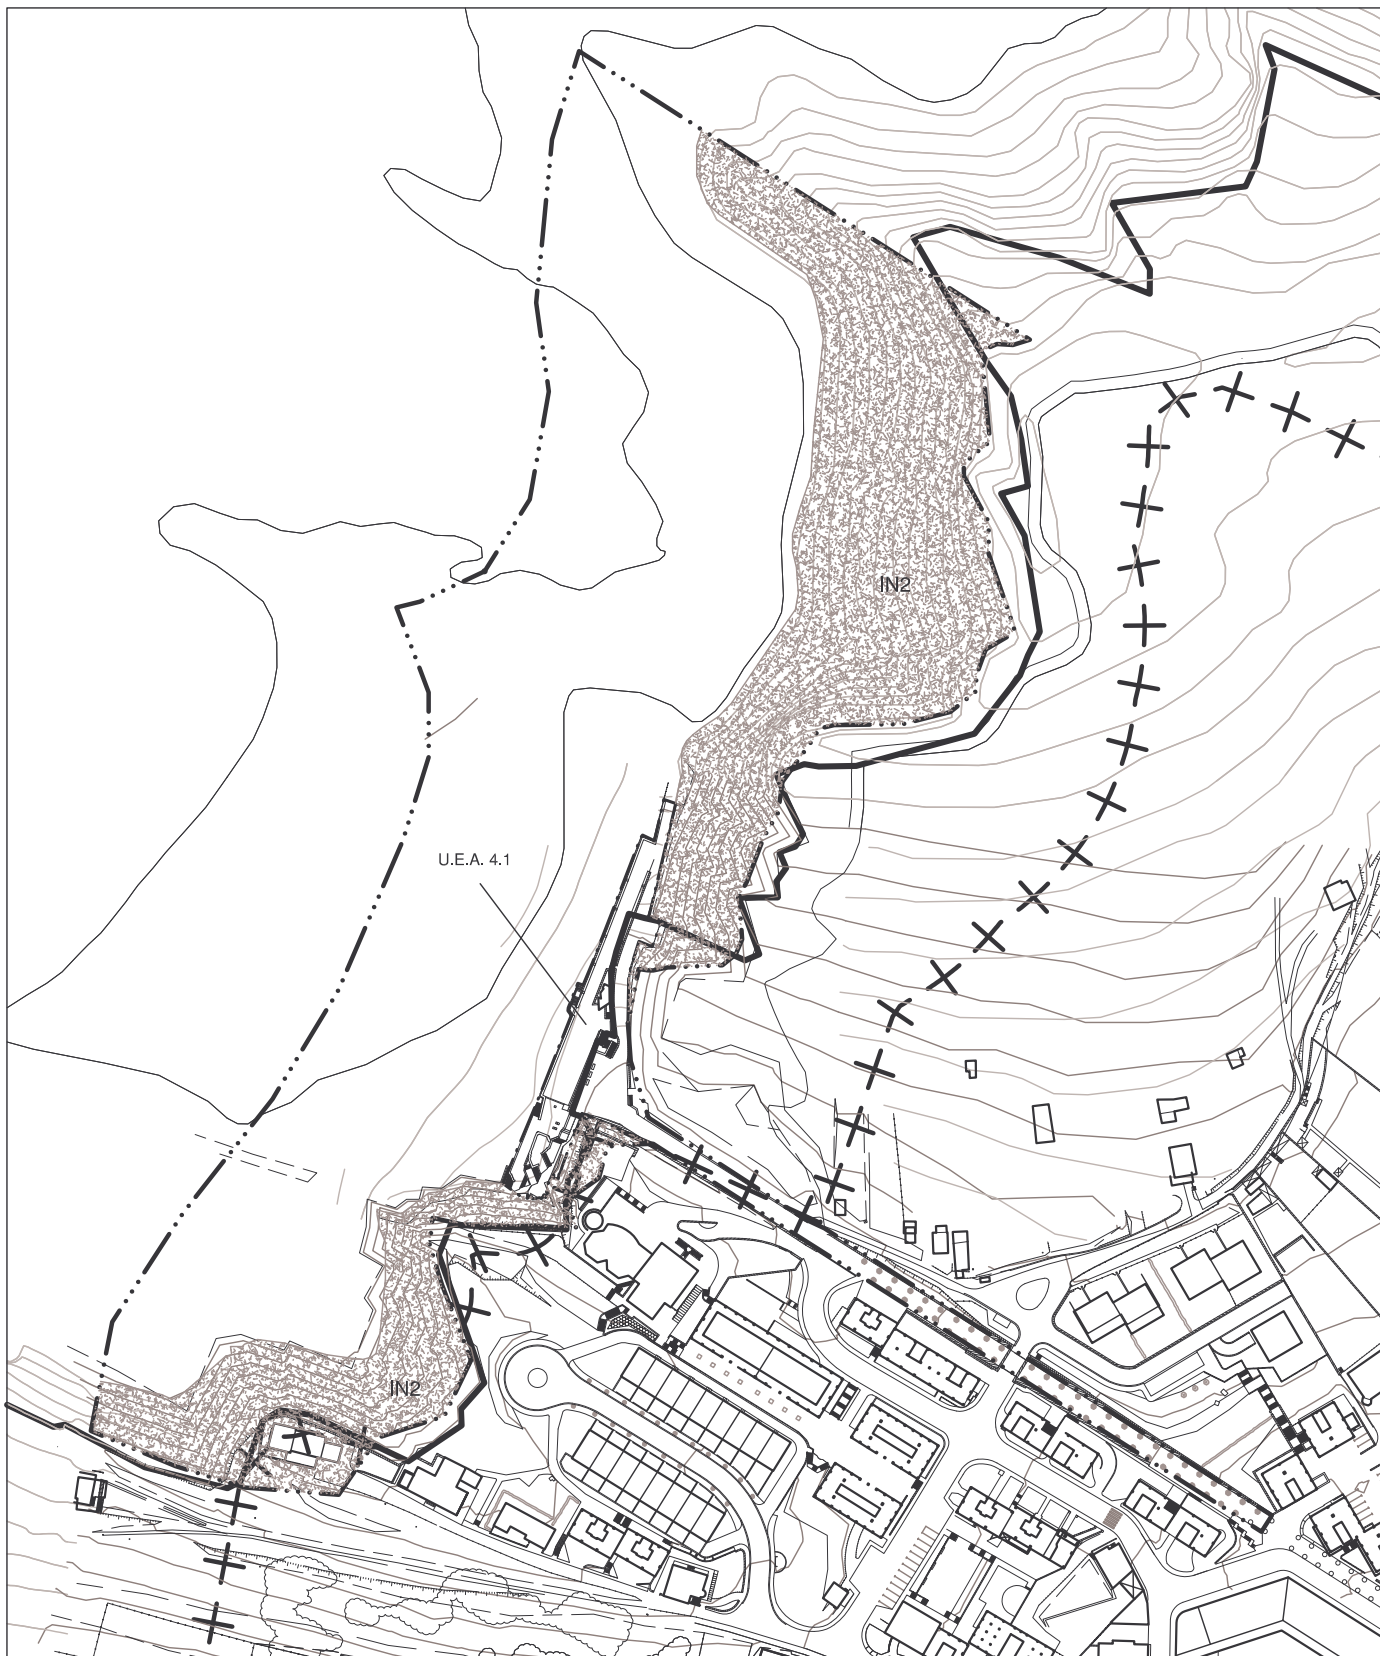

Zumaiako arau subsidiarioen  
BERRIKUSPENA  
REVISION  
de las normas subsidiarias  
de ZUMAIA.

Zumaiako Udala

S.G.4  
ITZURUN

ITSASOZKO ETA LURREZKO ZEDIRRAPEN PUBLIKOA.  
DESLINDE PUBLICO MARITIMO TERRESTRE  
BABES ZORGUNEA.  
SERVIDUMBRE DE PROTECCION (adaptación del plano 5.21)