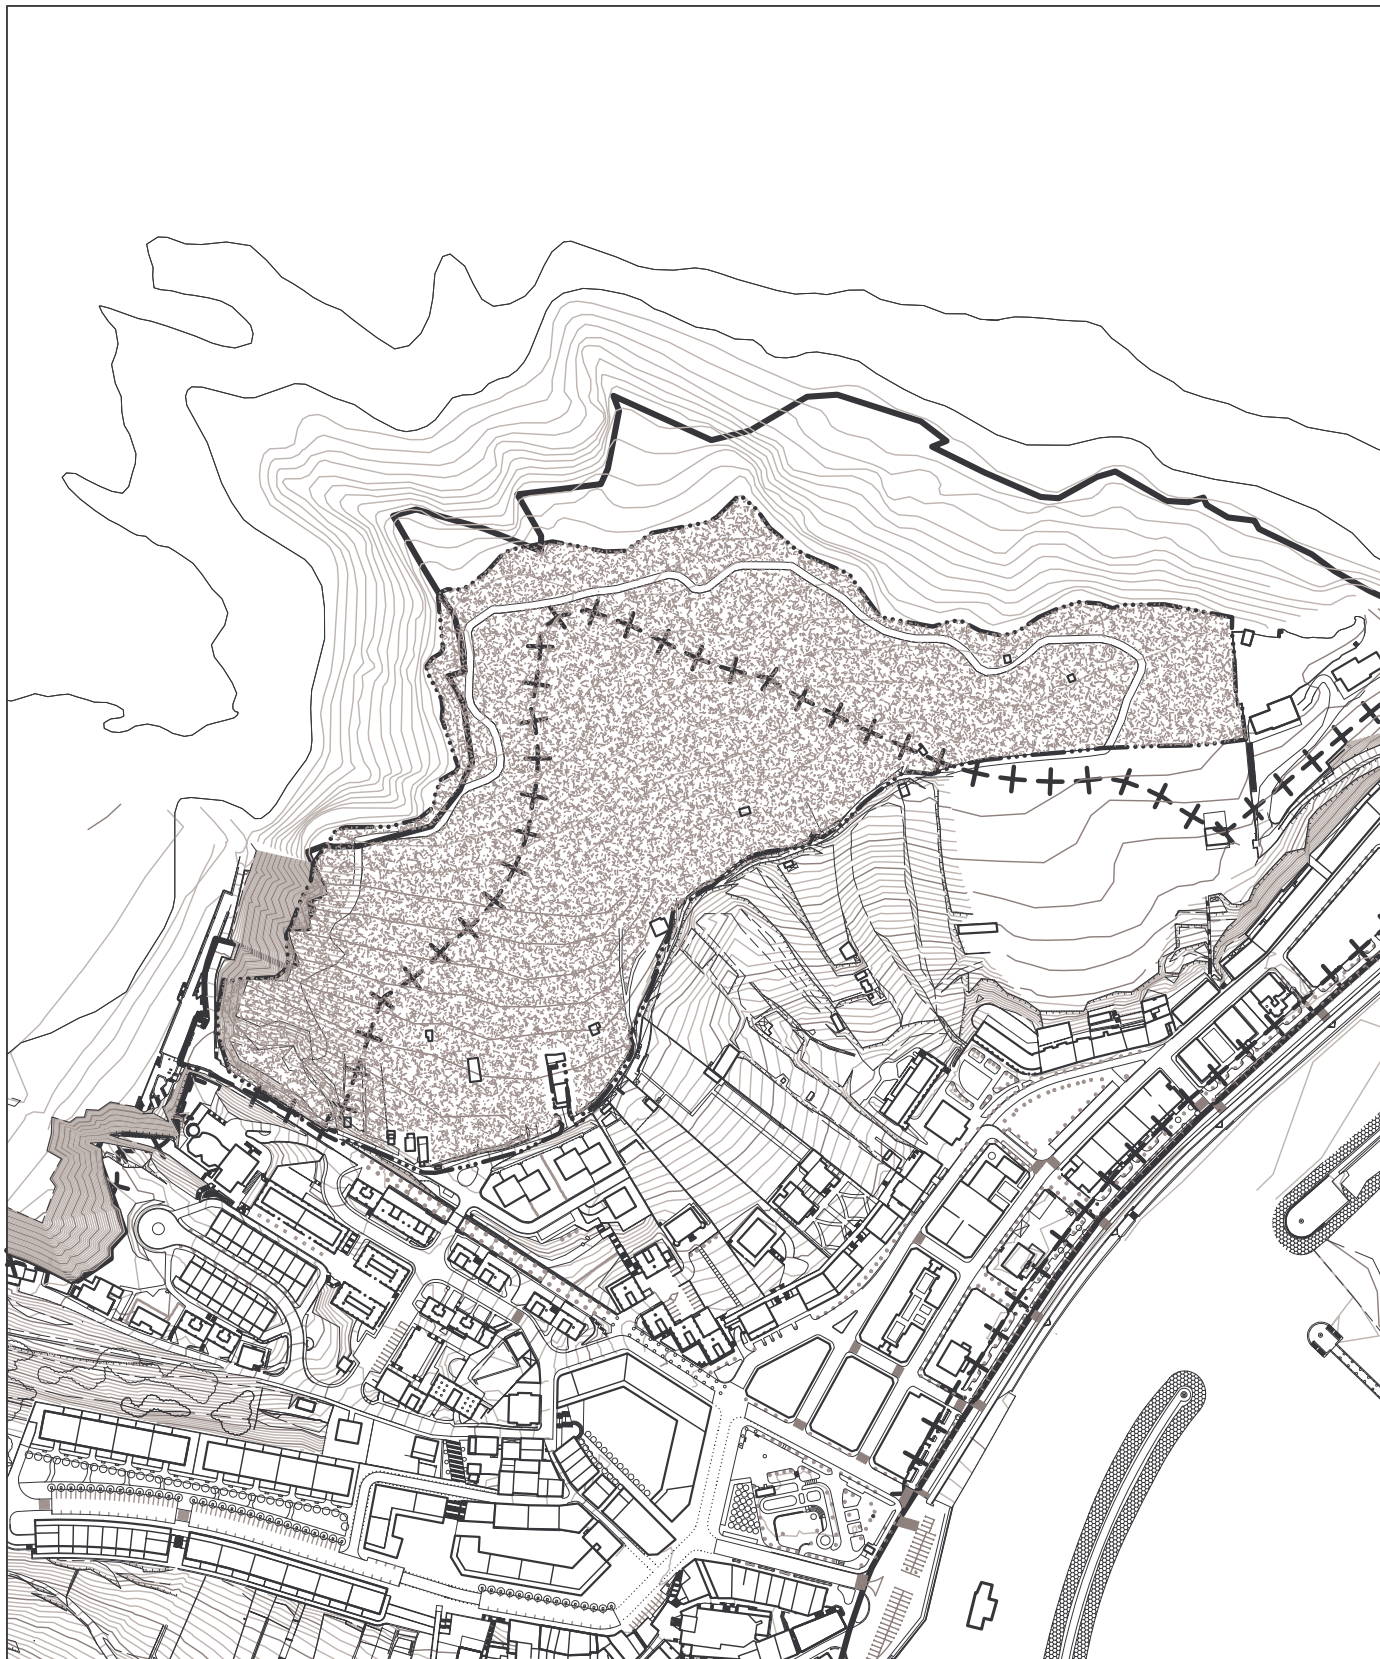

Zumaiako arau subsidiarioen  
**BERRIKUSPENA**  
REVISION  
de las normas subsidiarias  
de ZUMAIA.

Zumaiako Udala

S.G.20  
TALAIMENDI

ITSASOZKO ETA LURREZKO ZEDIRRAPEN PUBLIKOA.  
DESLINDE PUBLICO MARITIMO TERRESTRE  
BABES ZORGUNEA.  
SERVIDUMBRE DE PROTECCION (adaptación del plano 5.21)