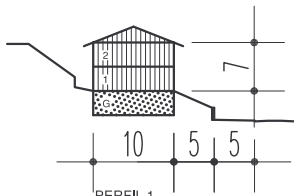

Zumaiako arau subsidiarioen  
**BERRIKUSPENA**  
REVISION  
de las normas subsidiarias  
de ZUMAIA.

Zumaiako Udala

A.U.03  
ARRABAL ODIETA - SAN JOSE

EGUNGO EGOERA. ESTADO ACTUAL.

ESCALA 1:2.000 ESKALA

ANTOLAMENDUA / EGUNGO EGOERA GAINEZARPENA. SUPERPOSICION ORDENACION / ESTADO ACTUAL.

ESCALA 1:2.000 ESKALA

PERFIL 1  
U.E.3.1

PERFIL 2

PERFIL 3  
( Opcional equipamiento social  
en su totalidad )

U.E.3.2