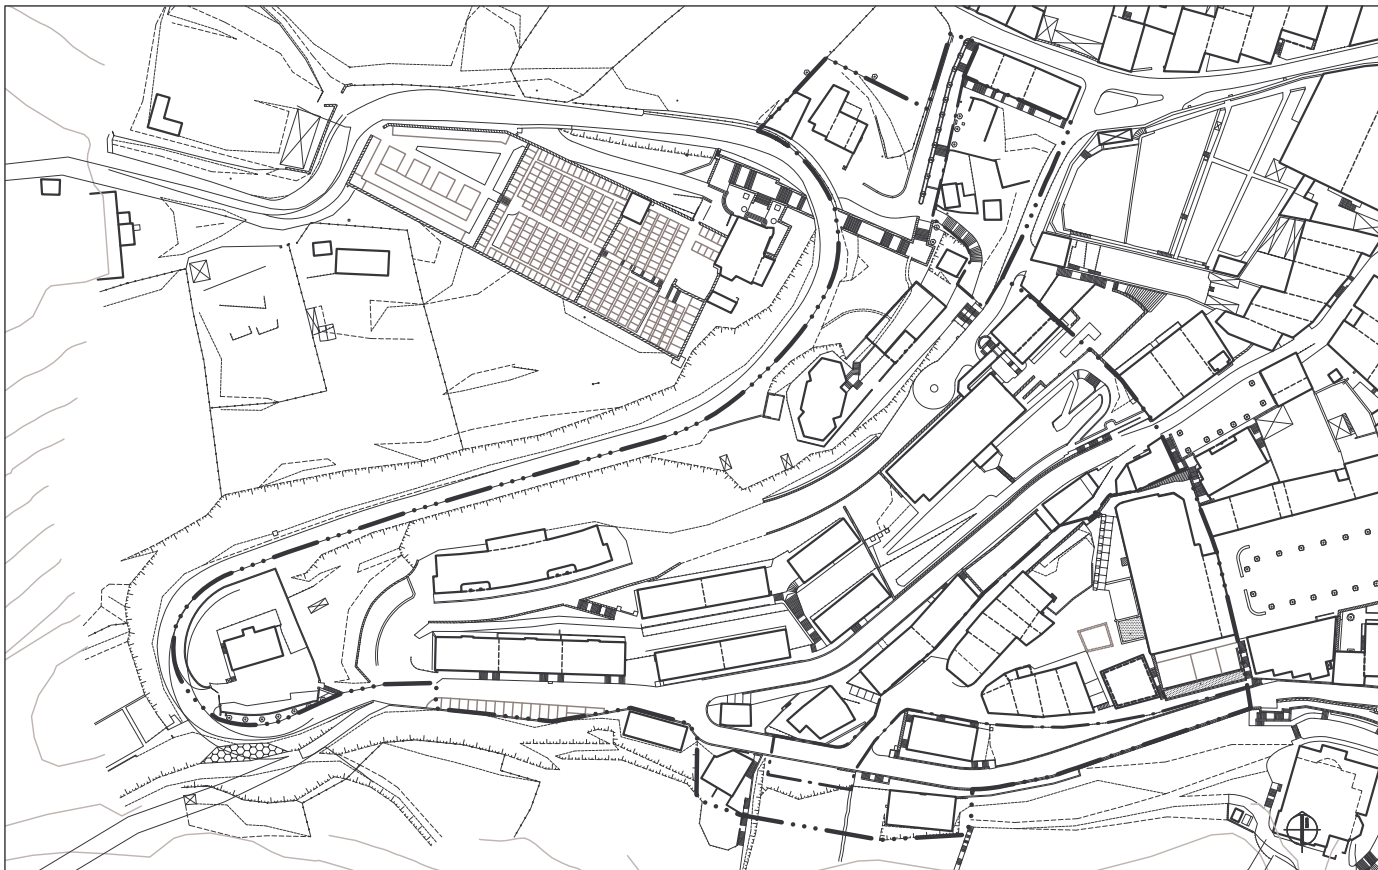

Zumaiako arau subsidiarioen  
**BERRIKUSPENA**  
REVISION  
de las normas subsidiarias  
de ZUMAIA.

Zumaiako Udala

A.U.03  
ARRABAL ODIETA - SAN JOSE

EGUNGO EGOERA. ESTADO ACTUAL.

ESCALA 1:2.000 ESKALA

ANTOLAMENDUA / EGUNGO EGOERA GAINEZARPENA. SUPERPOSICION ORDENACION / ESTADO ACTUAL.

ESCALA 1:2.000 ESKALA

PERFIL 1  
U.E.3.1

PERFIL 2

PERFIL 3  
( Opcional equipamiento social  
en su totalidad )

U.E.3.2