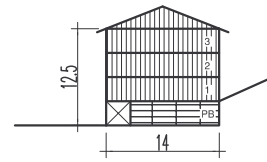

Zumaiako arau subsidiarioen  
**BERRIKUSPENA**  
REVISION  
de las normas subsidiarias  
de ZUMAIA.

Zumaiako Udala

A.U.03  
ARRABAL ODIETA - SAN JOSE

EGUNGO EGOERA. ESTADO ACTUAL.

ESCALA 1:2.000 ESKALA

ANTOLAMENDUA / EGUNGO EGOERA GAINEZARPENA. SUPERPOSICION ORDENACION / ESTADO ACTUAL.

ESCALA 1:2.000 ESKALA

PERFIL 1  
U.E.3.1

PERFIL 2

PERFIL 3  
( Opcional equipamiento social  
en su totalidad )

U.E.3.2