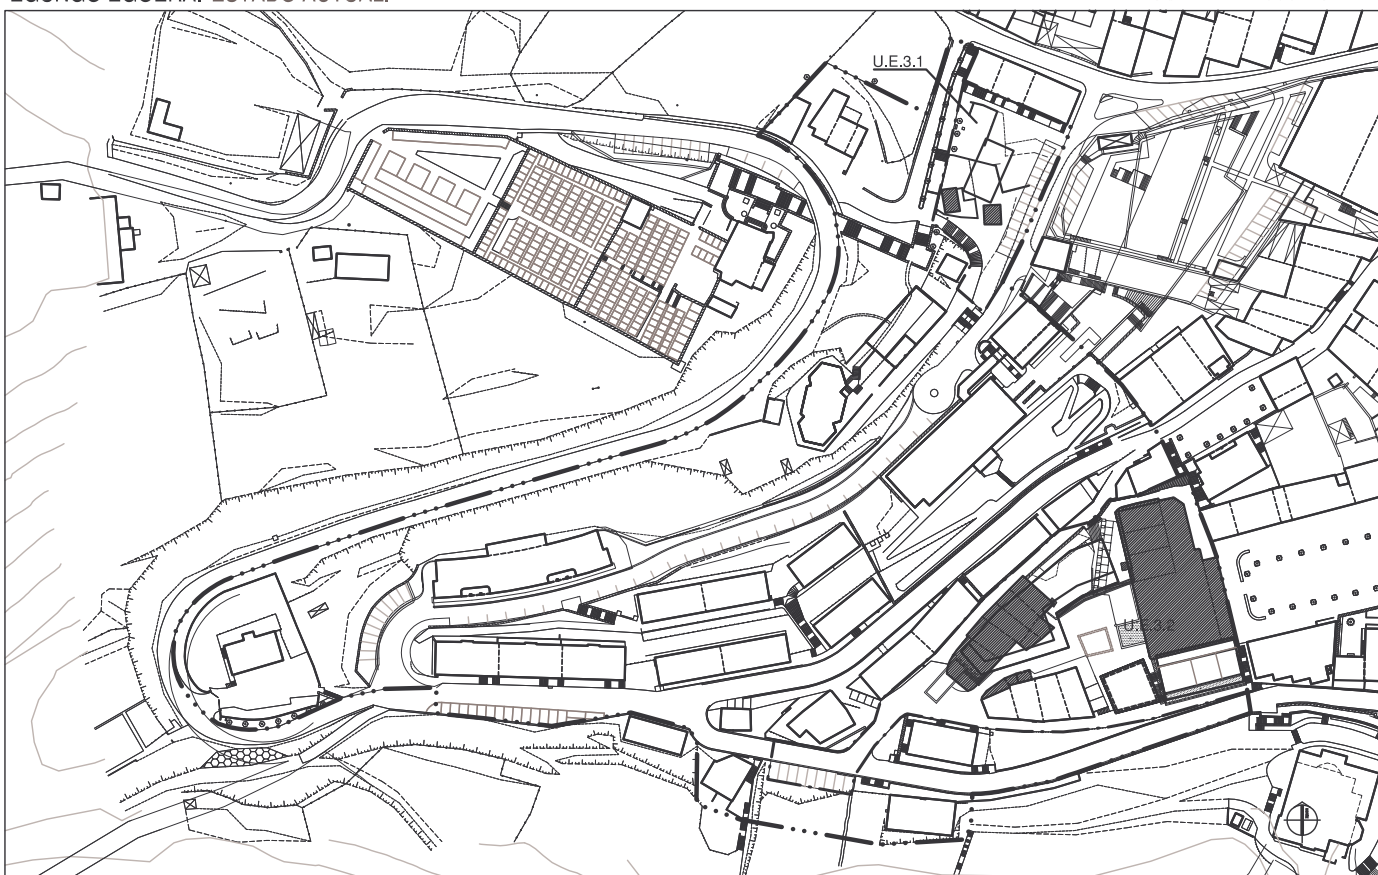

Zumaiako arau subsidiarioen  
**BERRIKUSPENA**  
REVISION  
de las normas subsidiarias  
de ZUMAIA.

Zumaiako Udala

A.U.03  
ARRABAL ODIETA - SAN JOSE

EGUNGO EGOERA. ESTADO ACTUAL.

ESCALA 1:2.000 ESKALA

ANTOLAMENDUA / EGUNGO EGOERA GAINEZARPENA. SUPERPOSICION ORDENACION / ESTADO ACTUAL.

ESCALA 1:2.000 ESKALA

PERFIL 1  
U.E.3.1

PERFIL 2

PERFIL 3  
( Opcional equipamiento social  
en su totalidad )

U.E.3.2