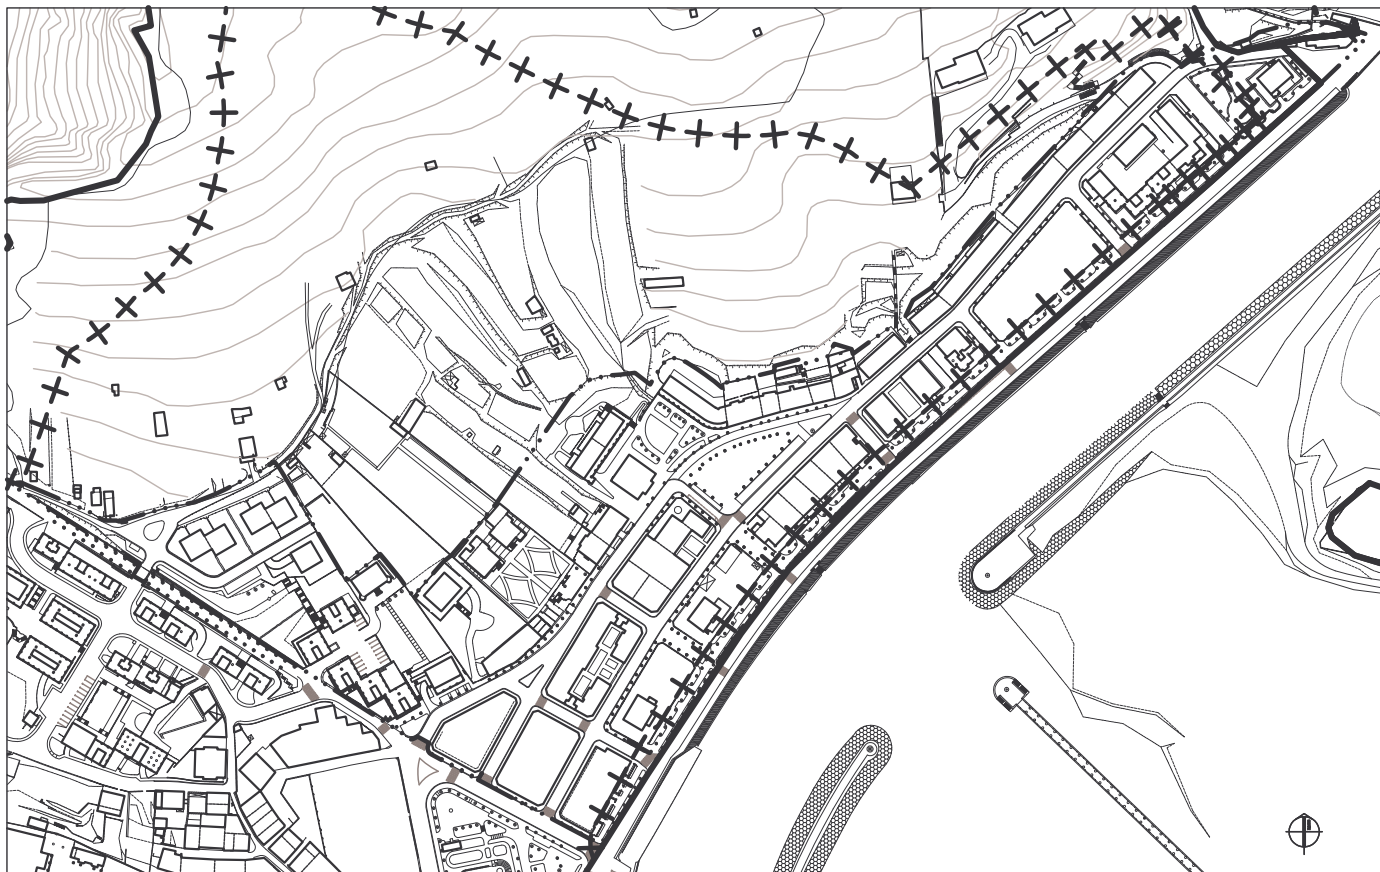

Zumaiako arau subsidiarioen
BERRIKUSPENA
REVISION
de las normas subsidiarias
de ZUMAIA.

Zumaiako Udala

A.U.04
ENSANCHE DE ARRANGOLETA

EGUNGO EGOERA. ESTADO ACTUAL.

ESCALA 1:4.000 ESKALA

ANTOLAMENDUA / EGUNGO EGOERA GAINEZARPENA. SUPERPOSICION ORDENACION / ESTADO ACTUAL.

ESCALA 1:4.000 ESKALA

————— ITSASOZKO ETA LURREZKO ZEDIRRAPEN PUBLIKOIA.
 DESLINDE PUBLICO MARITIMO TERRESTRE
 +++ +++ +++ +++ +++ BABES ZORGUNEA.
 SERVIDUMBRE DE PROTECCION (adaptación del plano 5.21)