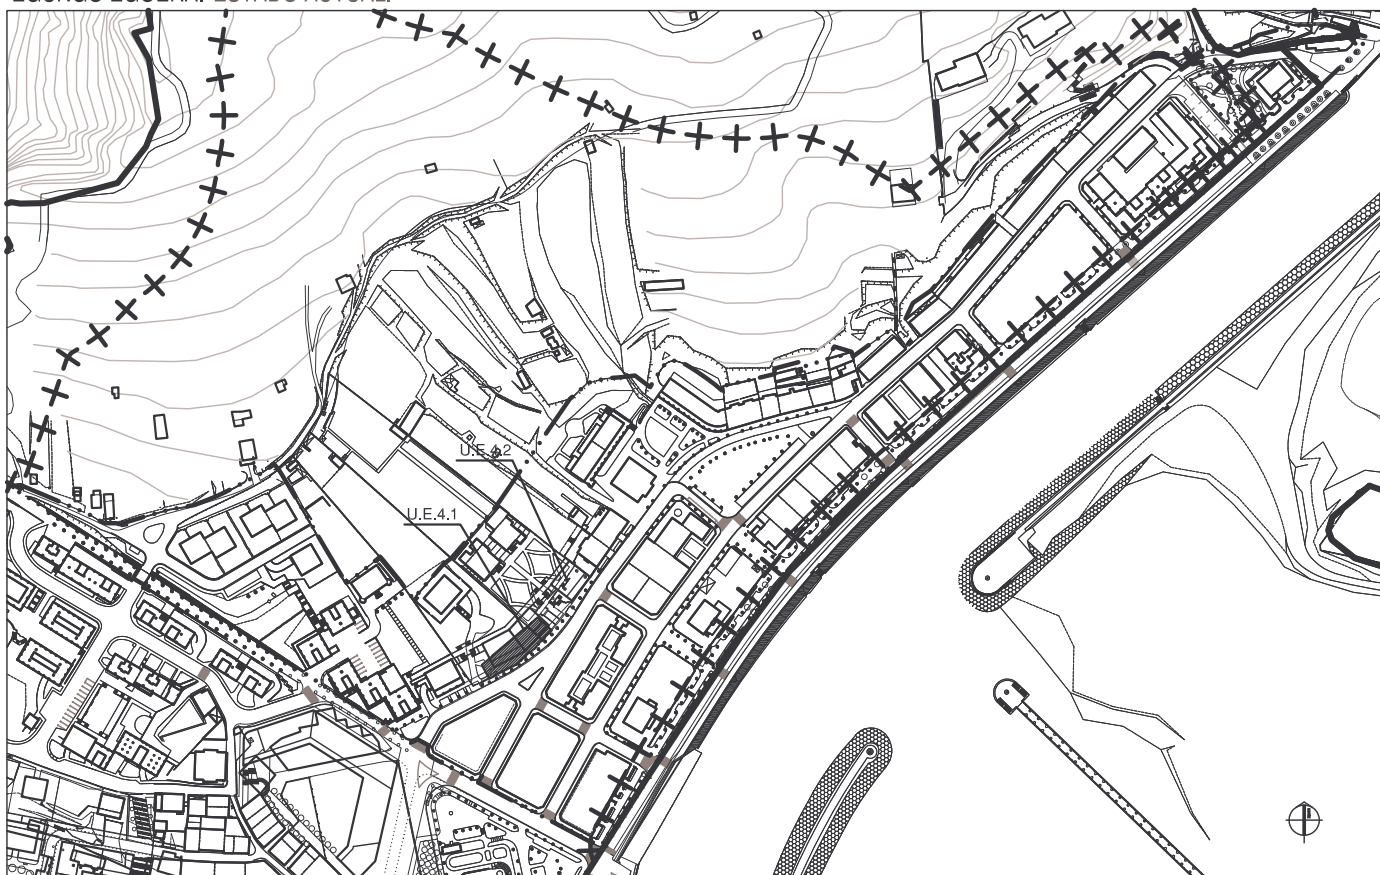

Zumaiako arau subsidiarioen
BERRIKUSPENA
REVISION
de las normas subsidiarias
de ZUMAIA.

Zumaiako Udala

A.U.04
ENSANCHE DE ARRANGOLETA

EGUNGO EGOERA. ESTADO ACTUAL.

ESCALA 1:4.000 ESKALA

ANTOLAMENDUA / EGUNGO EGOERA GAINEZARPENA. SUPERPOSICION ORDENACION / ESTADO ACTUAL.

ESCALA 1:4.000 ESKALA

————— ITSASOZKO ETA LURREZKO ZEDIRRAPEN PUBLIKOIA.
 DESLINDE PUBLICO MARITIMO TERRESTRE
 +++ +++ +++ +++ +++ BABES ZORGUNEA.
 SERVIDUMBRE DE PROTECCION (adaptación del plano 5.21)