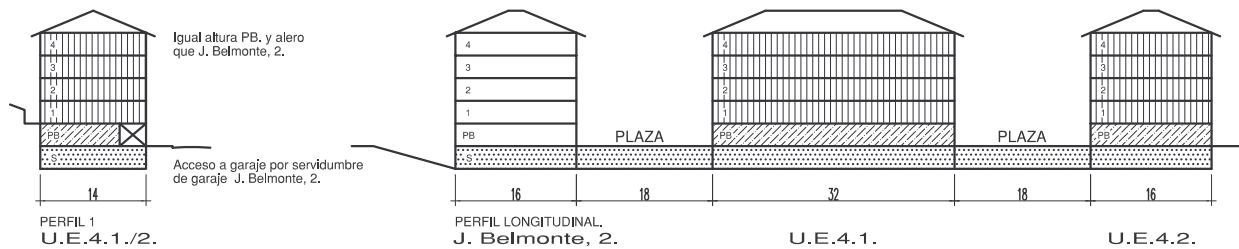

Zumaiako arau subsidiarioen
BERRIKUSPENA
REVISION
de las normas subsidiarias
de ZUMAIA.

Zumaiako Udala

A.U.04
ENSANCHE DE ARRANGOLETA

EGUNGO EGOERA. ESTADO ACTUAL.

ESCALA 1:4.000 ESKALA

ANTOLAMENDUA / EGUNGO EGOERA GAINEZARPENA. SUPERPOSICION ORDENACION / ESTADO ACTUAL.

ESCALA 1:4.000 ESKALA

————— ITSASOZKO ETA LURREZKO ZEDIRRAPEN PUBLIKOIA.
 DESLINDE PUBLICO MARITIMO TERRESTRE
 +++ +++ +++ +++ +++ BABES ZORGUNEA.
 SERVIDUMBRE DE PROTECCION (adaptación del plano 5.21)