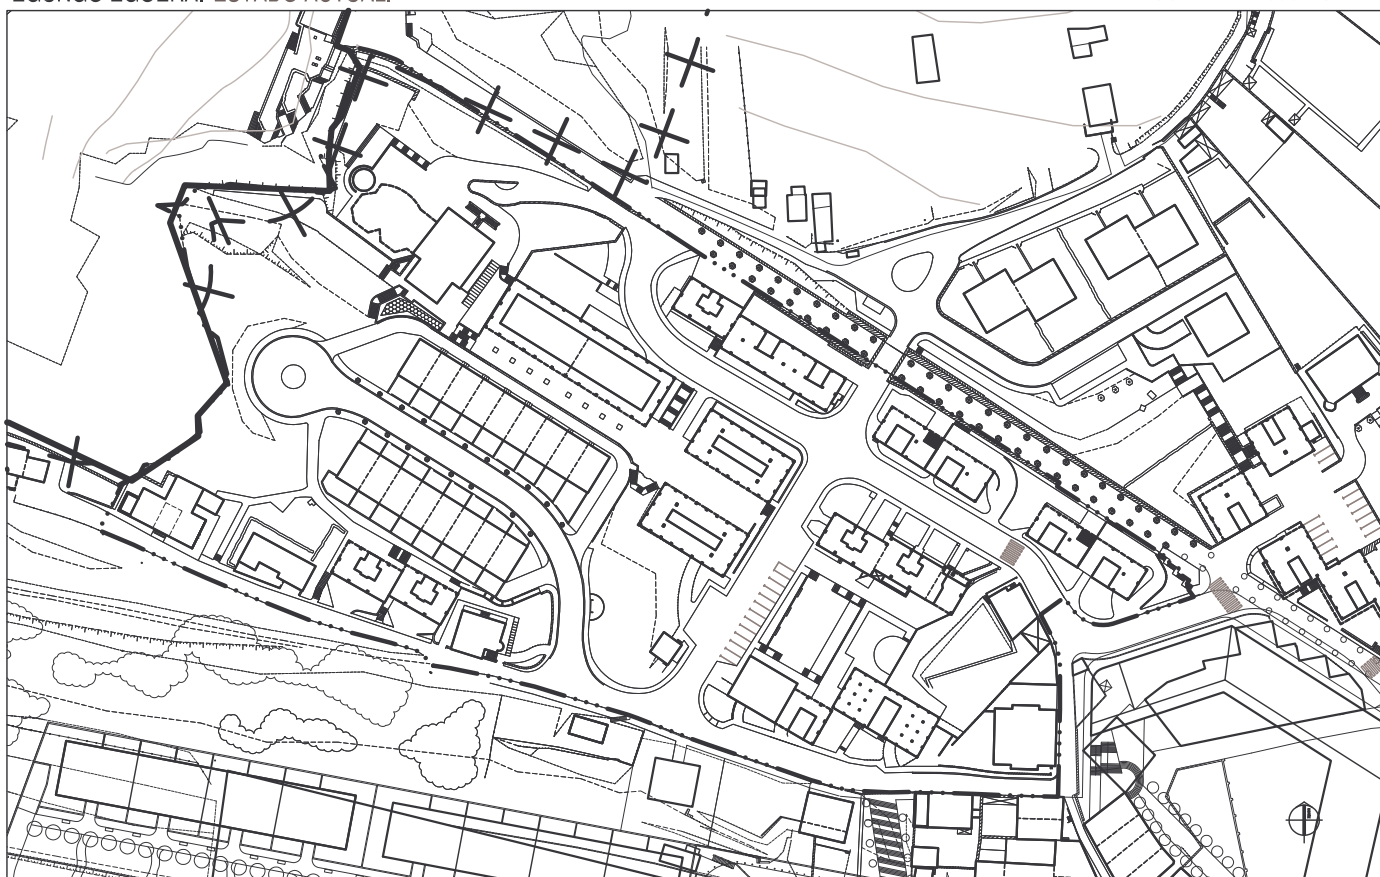

Zumaiako arau subsidiarioen  
**BERRIKUSPENA**  
REVISION  
de las normas subsidiarias  
de ZUMAIA.

Zumaiako Udala

A.U.05  
**ENSANCHE LARRETXXO**

EGUNGO EGOERA. ESTADO ACTUAL.

ESCALA 1:2.000 ESKALA

ANTOLAMENDUA / EGUNGO EGOERA GAINEZARPENA. SUPERPOSICION ORDENACION / ESTADO ACTUAL.

ESCALA 1:2.000 ESKALA

ITSASOZKO ETA LURREZKO ZEDIRRAPEN PUBLIKOIA.  
DESLINDE PUBLICO MARITIMO TERRESTRE  
BABES ZORGUNEA.  
SERVIDUMBRE DE PROTECCION (adaptación del plano 5.21)