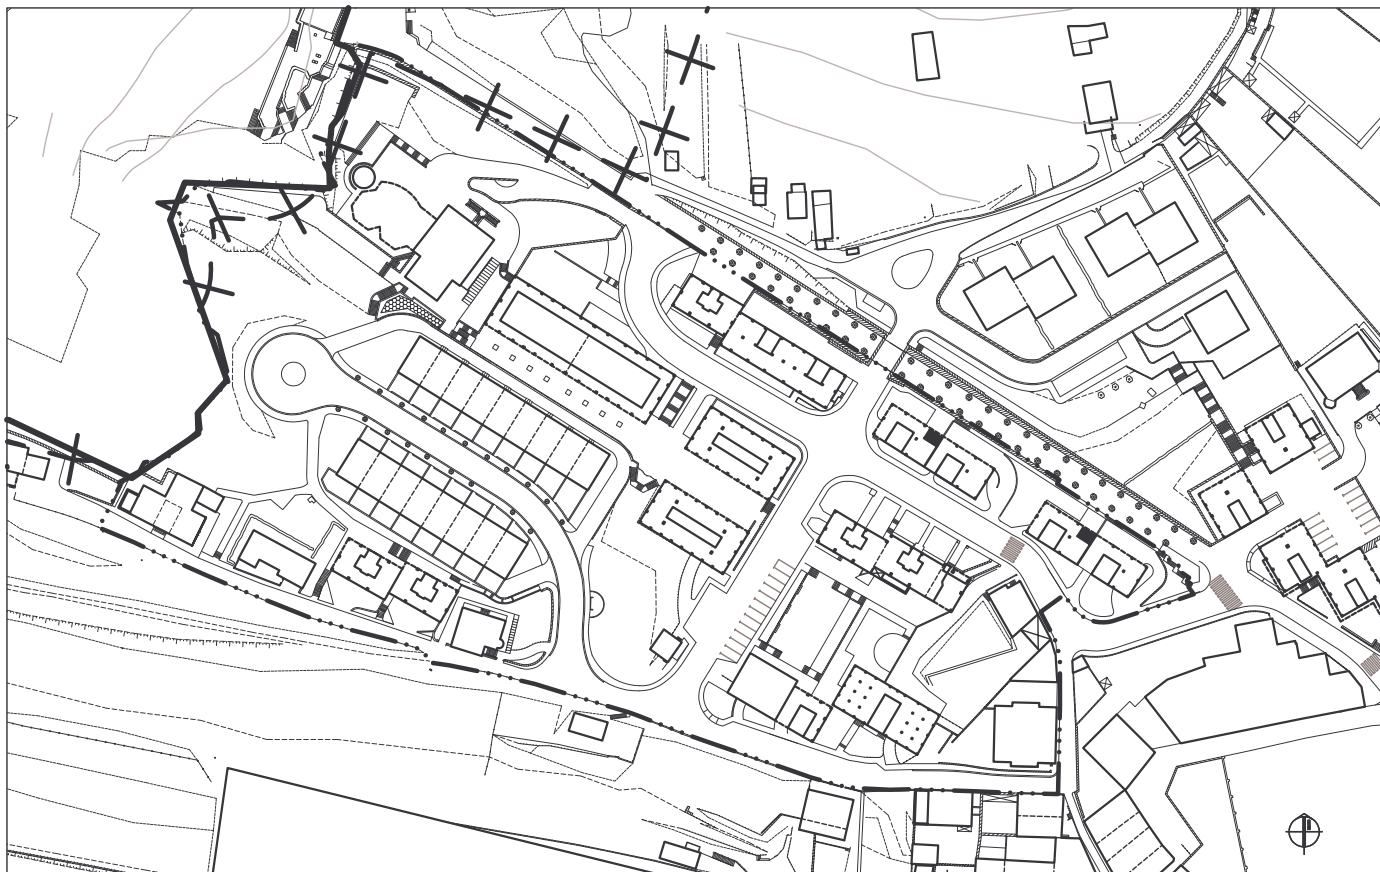

Zumaiako arau subsidiarioen  
**BERRIKUSPENA**  
REVISION  
de las normas subsidiarias  
de ZUMAIA.

Zumaiako Udala

A.U.05  
**ENSANCHE LARRETXXO**

EGUNGO EGOERA. ESTADO ACTUAL.

ESCALA 1:2.000 ESKALA

ANTOLAMENDUA / EGUNGO EGOERA GAINEZARPENA. SUPERPOSICION ORDENACION / ESTADO ACTUAL.

ESCALA 1:2.000 ESKALA

ITSASOZKO ETA LURREZKO ZEDIRRAPEN PUBLIKOIA.  
DESLINDE PUBLICO MARITIMO TERRESTRE  
BABES ZORGUNEA.  
SERVIDUMBRE DE PROTECCION (adaptación del plano 5.21)