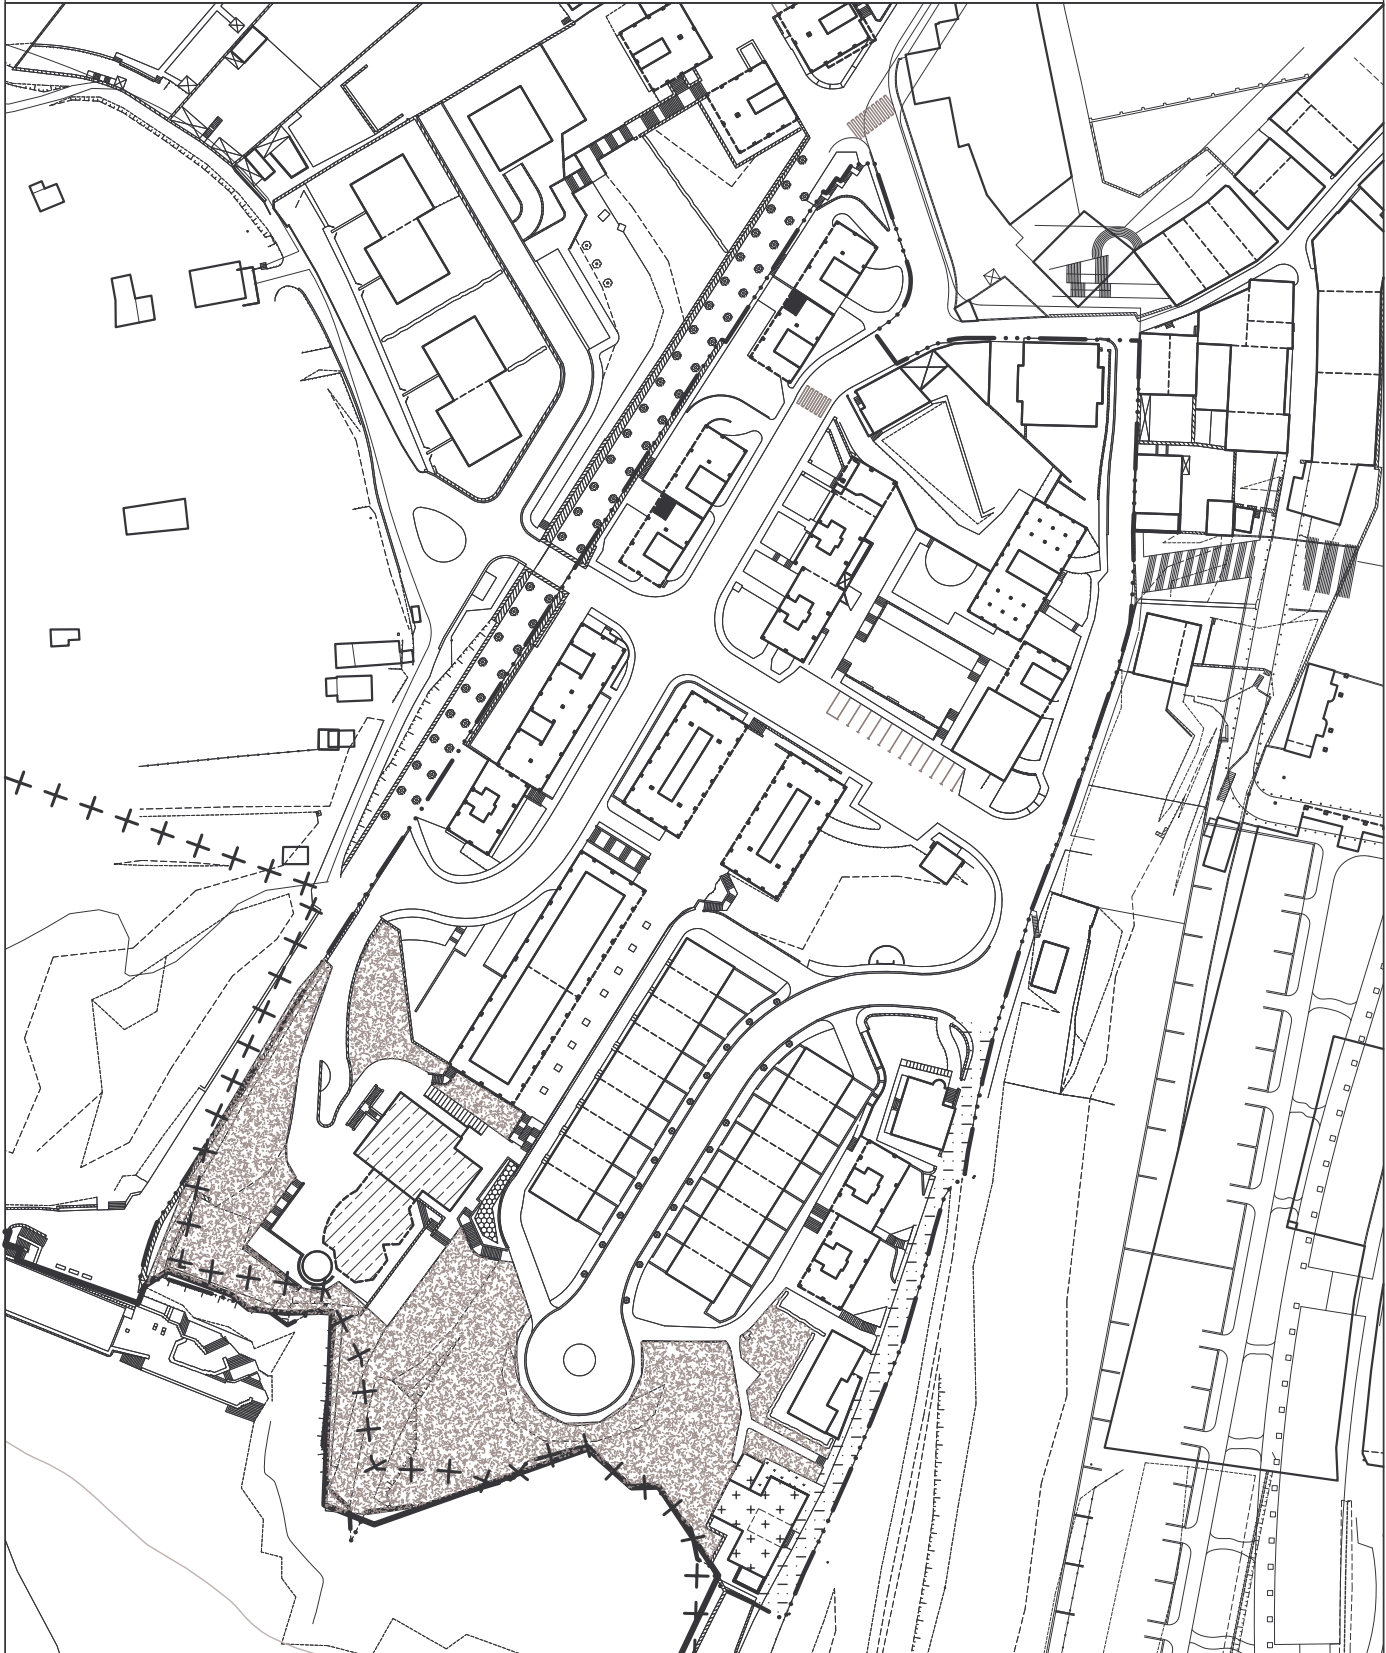

Zumaiako arau subsidiarioen  
**BERRIKUSPENA**  
REVISION  
de las normas subsidiarias  
de ZUMAIA.

Zumaiako Udala

A.U.05  
**ENSANCHE LARRETXXO**

EGUNGO EGOERA. ESTADO ACTUAL.

ESCALA 1:2.000 ESKALA

ANTOLAMENDUA / EGUNGO EGOERA GAINEZARPENA. SUPERPOSICION ORDENACION / ESTADO ACTUAL.

ESCALA 1:2.000 ESKALA

ITSASOZKO ETA LURREZKO ZEDIRRAPEN PUBLIKOIA.  
DESLINDE PUBLICO MARITIMO TERRESTRE  
BABES ZORGUNEA.  
SERVIDUMBRE DE PROTECCION (adaptación del plano 5.21)