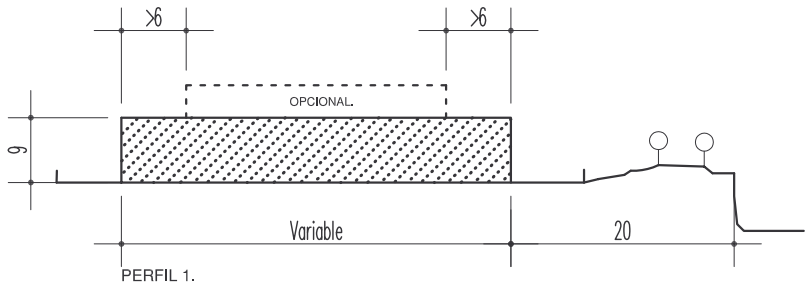

Zumaiako arau subsidiarioen
BERRIKUSPENA
REVISION
de las normas subsidiarias
de ZUMAIA.

Zumaiako Udala

A.U.14
INDUSTRIAL ESTACION

EGUNGO EGOERA. ESTADO ACTUAL.

ESCALA 1:5.000 ESKALA

ANTOLAMENDUA / EGUNGO EGOERA GAINEZARPENA. SUPERPOSICION ORDENACION / ESTADO ACTUAL.

ESCALA 1:5.000 ESKALA

ITSASOZKO ETA LURREZKO ZEDIRRAPEN PUBLIKOIA.
 DESLINDE PUBLICO MARITIMO TERRESTRE
 BABES ZORGUNEA.
 SERVIDUMBRE DE PROTECCION (adaptación del plano 5.21)