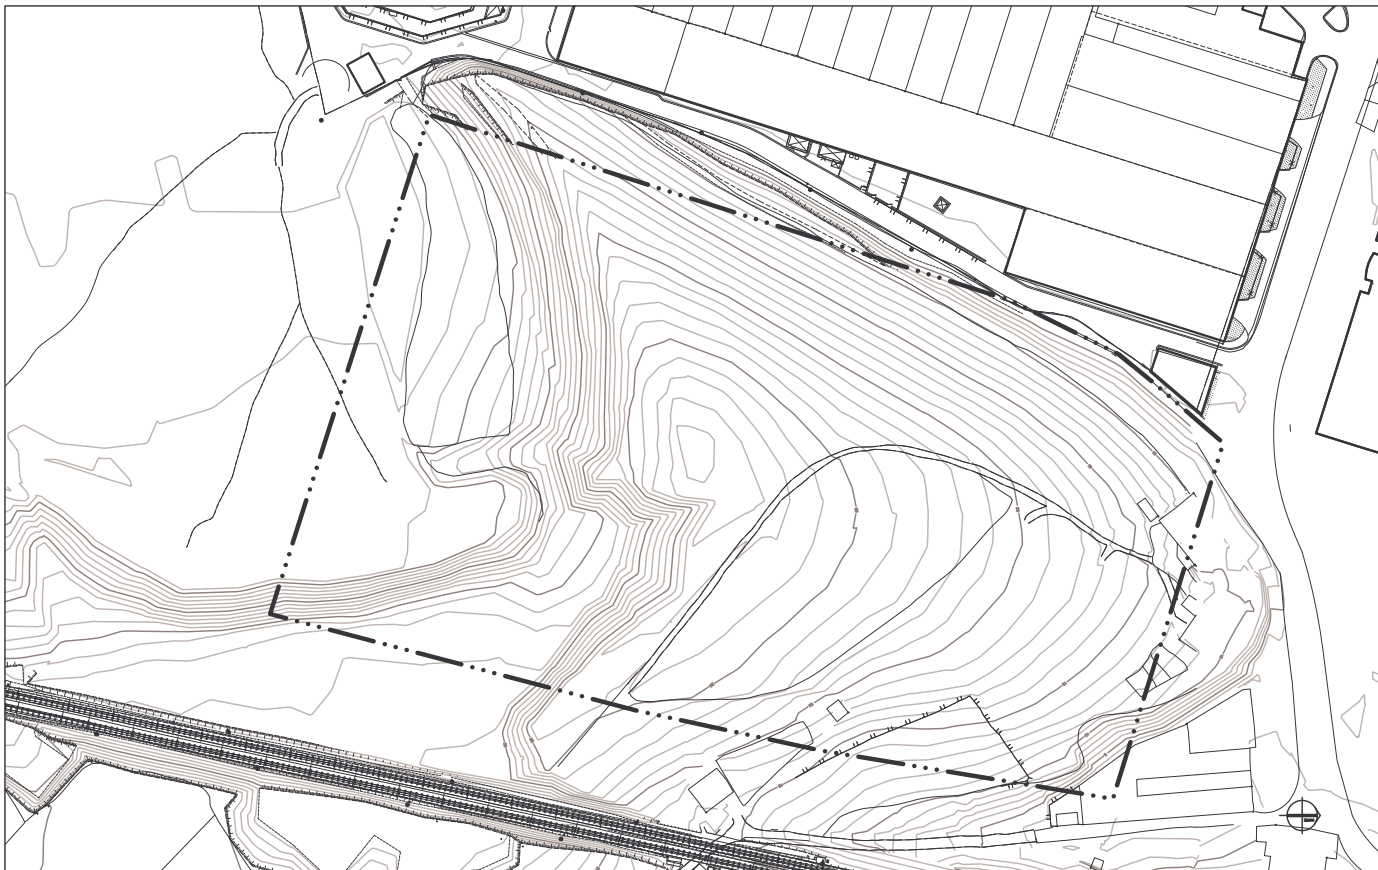

Zumaiako arau subsidiarioen
BERRIKUSPENA
REVISION
de las normas subsidiarias
de ZUMAIA.

Zumaiako Udala

S.2
PUNTANUETA I

EGUNGO EGOERA. ESTADO ACTUAL.

ESCALA 1:2.000 ESKALA

ANTOLAMENDUA / EGUNGO EGOERA GAINEZARPENA. SUPERPOSICION ORDENACION / ESTADO ACTUAL.

ESCALA 1:2.000 ESKALA