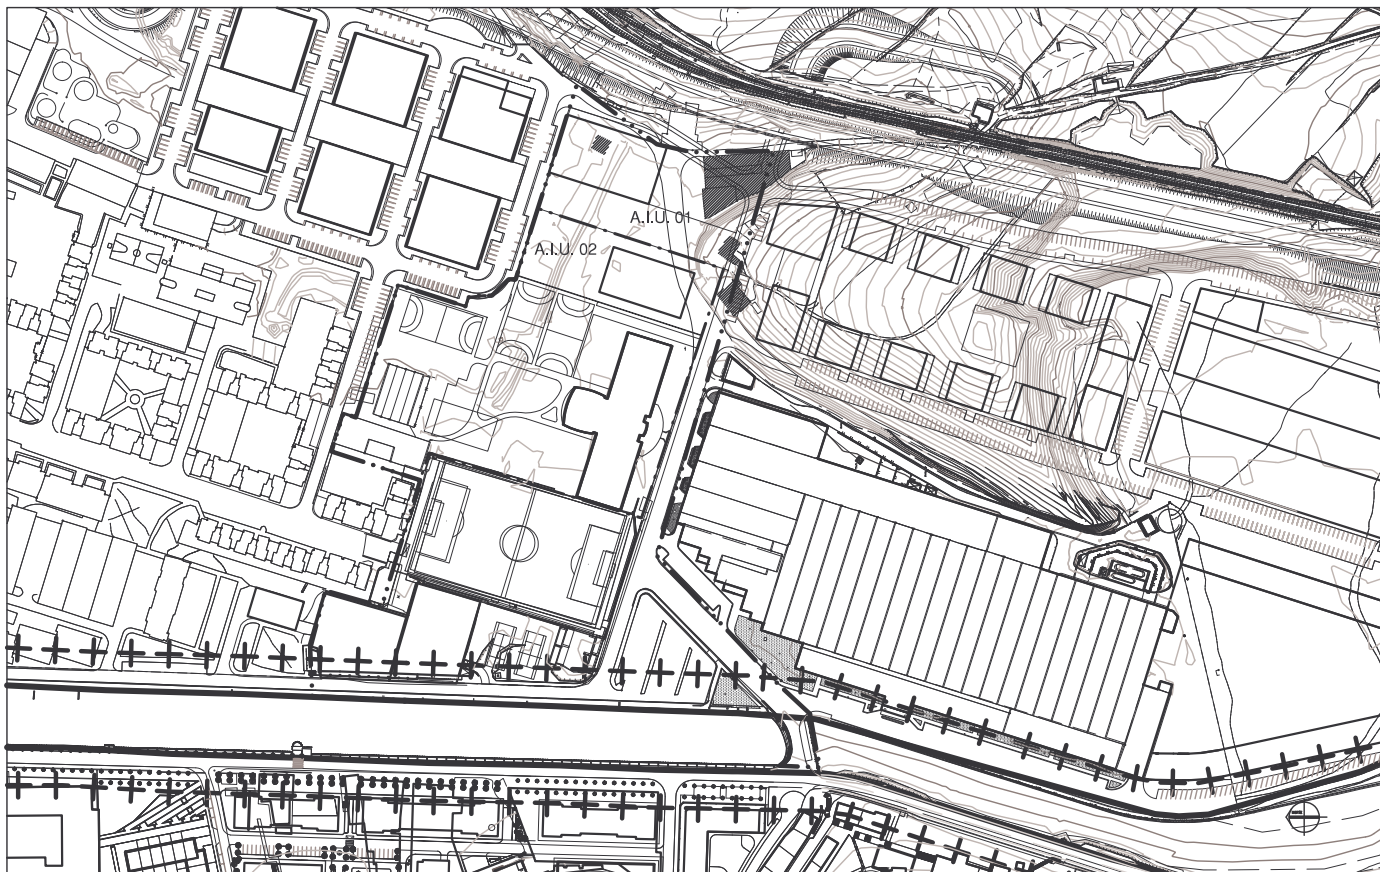

Zumaiako arau subsidiarioen  
**BERRIKUSPENA**  
REVISION  
de las normas subsidiarias  
de ZUMAIA.

Zumaiako Udala

S.G.9  
DEPORTIVO - ESCOLAR

EGUNGO EGOERA. ESTADO ACTUAL.

ESCALA 1:4.000 ESKALA

ANTOLAMENDUA / EGUNGO EGOERA GAINEZARPENA. SUPERPOSICION ORDENACION / ESTADO ACTUAL.

ESCALA 1:4.000 ESKALA

A.L.U. 02

A.L.U. 01

ITSASOZKO ETA LURREZKO ZEDIRRAPEN PUBLIKOA.  
 DESLINDE PUBLICO MARITIMO TERRESTRE  
 BABES ZORGUNEA.  
 SERVIDUMBRE DE PROTECCION (adaptación del plano 5.21)