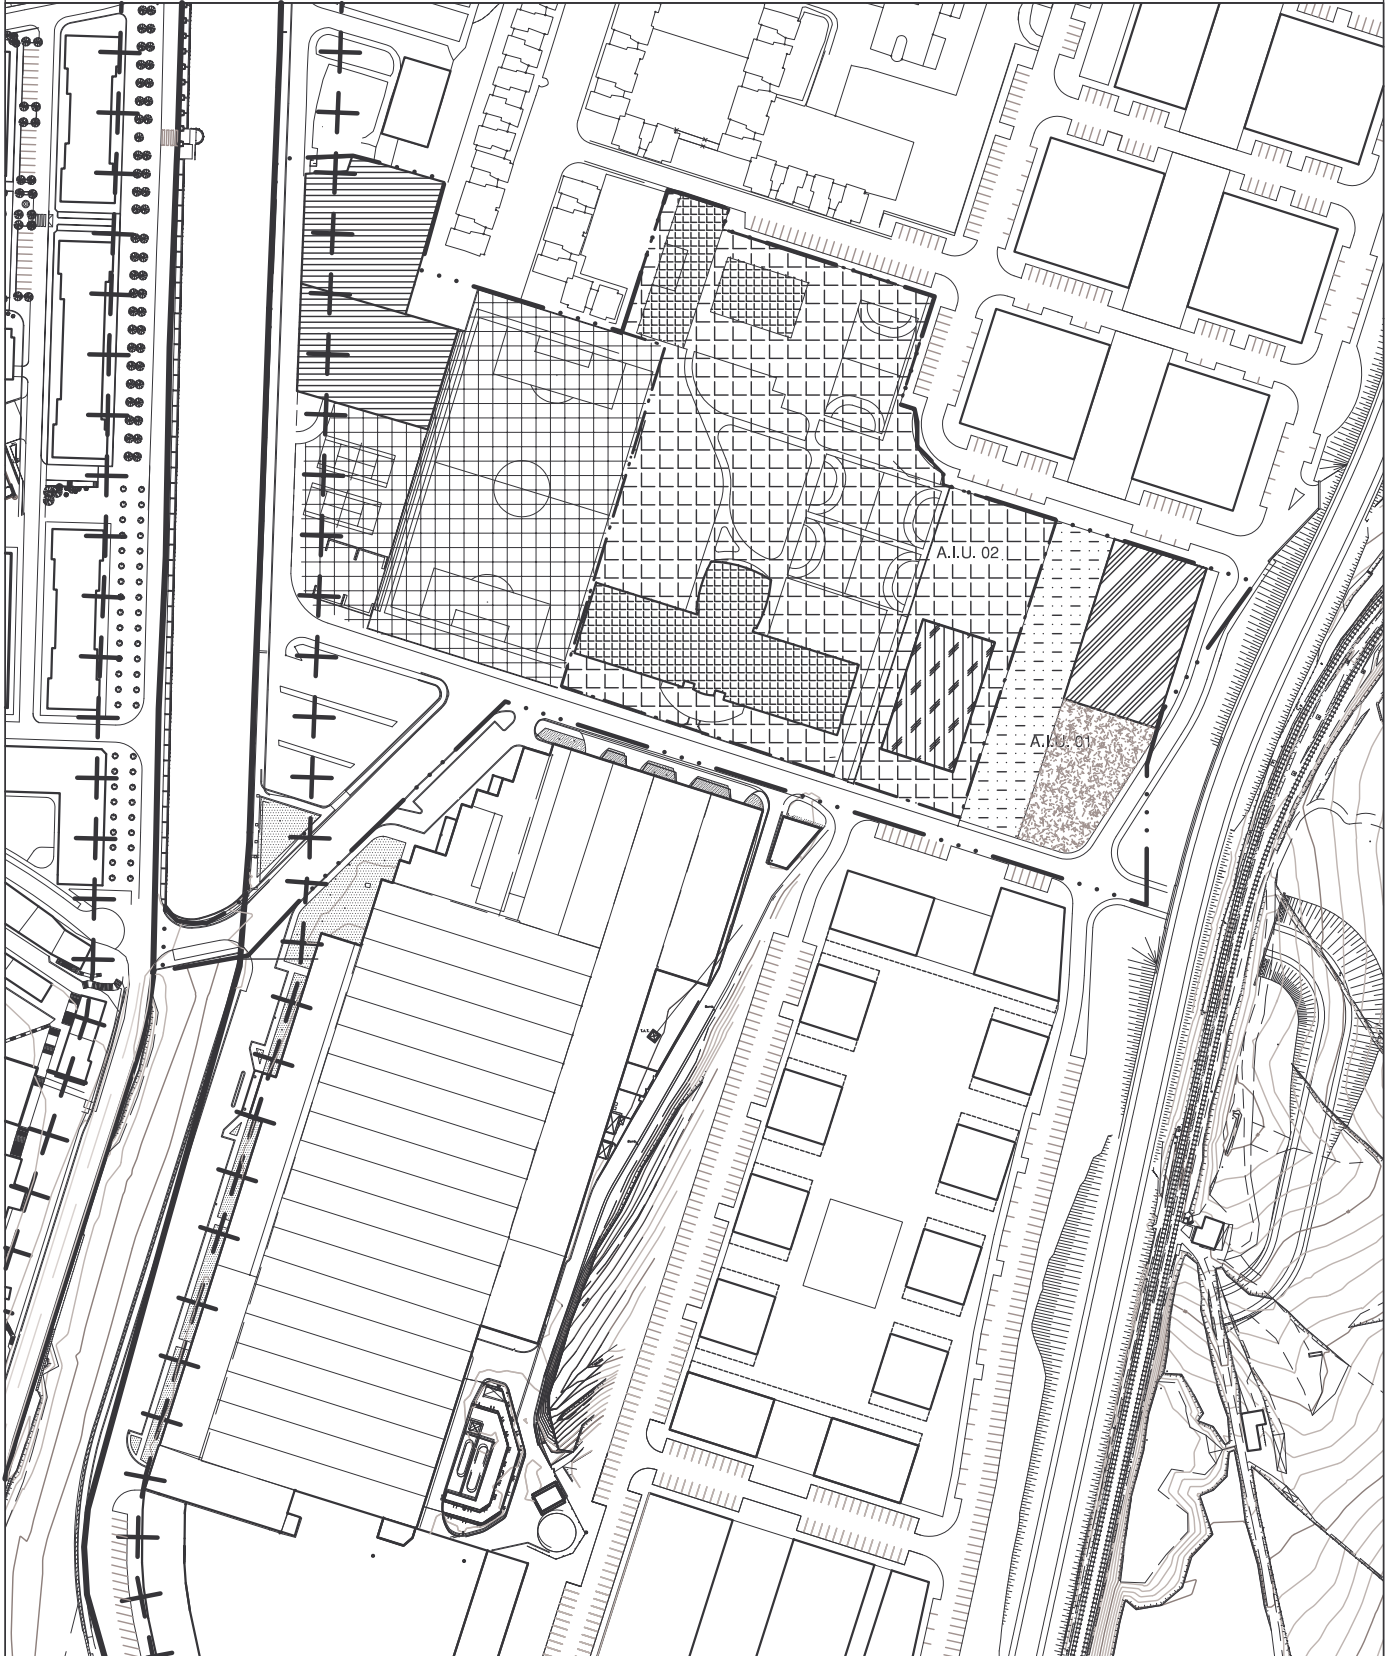

Zumaiako arau subsidiarioen  
**BERRIKUSPENA**  
REVISION  
de las normas subsidiarias  
de ZUMAIA.

Zumaiako Udala

S.G.9  
DEPORTIVO - ESCOLAR

EGUNGO EGOERA. ESTADO ACTUAL.

ESCALA 1:4.000 ESKALA

ANTOLAMENDUA / EGUNGO EGOERA GAINEZARPENA. SUPERPOSICION ORDENACION / ESTADO ACTUAL.

ESCALA 1:4.000 ESKALA

A.L.U. 02

A.L.U. 01

ITSASOZKO ETA LURREZKO ZEDIRRAPEN PUBLIKOA.  
 DESLINDE PUBLICO MARITIMO TERRESTRE  
 BABES ZORGUNEA.  
 SERVIDUMBRE DE PROTECCION (adaptación del plano 5.21)