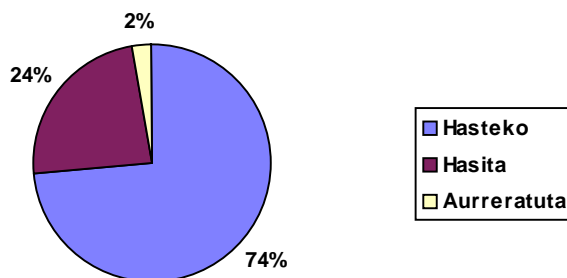

PLANAREN EZARTZE-MAILA, URTEAREN ARABERA

Urtea 2006	Ekintza-kopurua	Guztizkoaren %	Ezartze-maila (%)
Hasteko	84	72	0
Hasita	30	26	6
Aurreratuta	3	3	1
Guztira	117	100	8

Planaren ezartze-maila 8 %

PLANAREN EZARTZE-MAILA, URTEAREN ARABERA

Urtea 2007	Ekintza- kopurua	Guztizkoaren %	Ezartze-maila (%)
Hasteko	71	61	0
Hasita	29	25	6
Aurreratuta	14	12	6
Amaituta	3	3	3
Guztira	117	100	15

Planaren ezartze-maila	15 %
-------------------------------	-------------