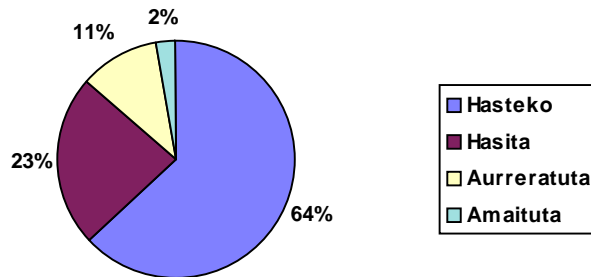

PLANAREN EZARTZE-MAILA, URTEAREN ARABERA

Urtea 2006	Ekintza-kopurua	Guztizkoaren %	Ezartze-maila (%)
Hasteko	84	72	0
Hasita	30	26	6
Aurreratuta	3	3	1
Guztira	117	100	8

Planaren ezartze-maila 8 %

PLANAREN EZARTZE-MAILA, URTEAREN ARABERA

Urtea 2007	Ekintza- kopurua	Guztizkoaren %	Ezartze-maila (%)
Hasteko	71	61	0
Hasita	29	25	6
Aurreratuta	14	12	6
Amaituta	3	3	3
Guztira	117	100	15

Planaren ezartze-maila	15 %
-------------------------------	-------------