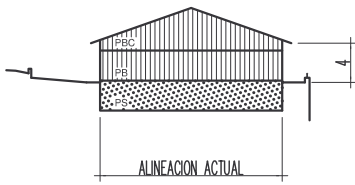

U.A.D.17/1