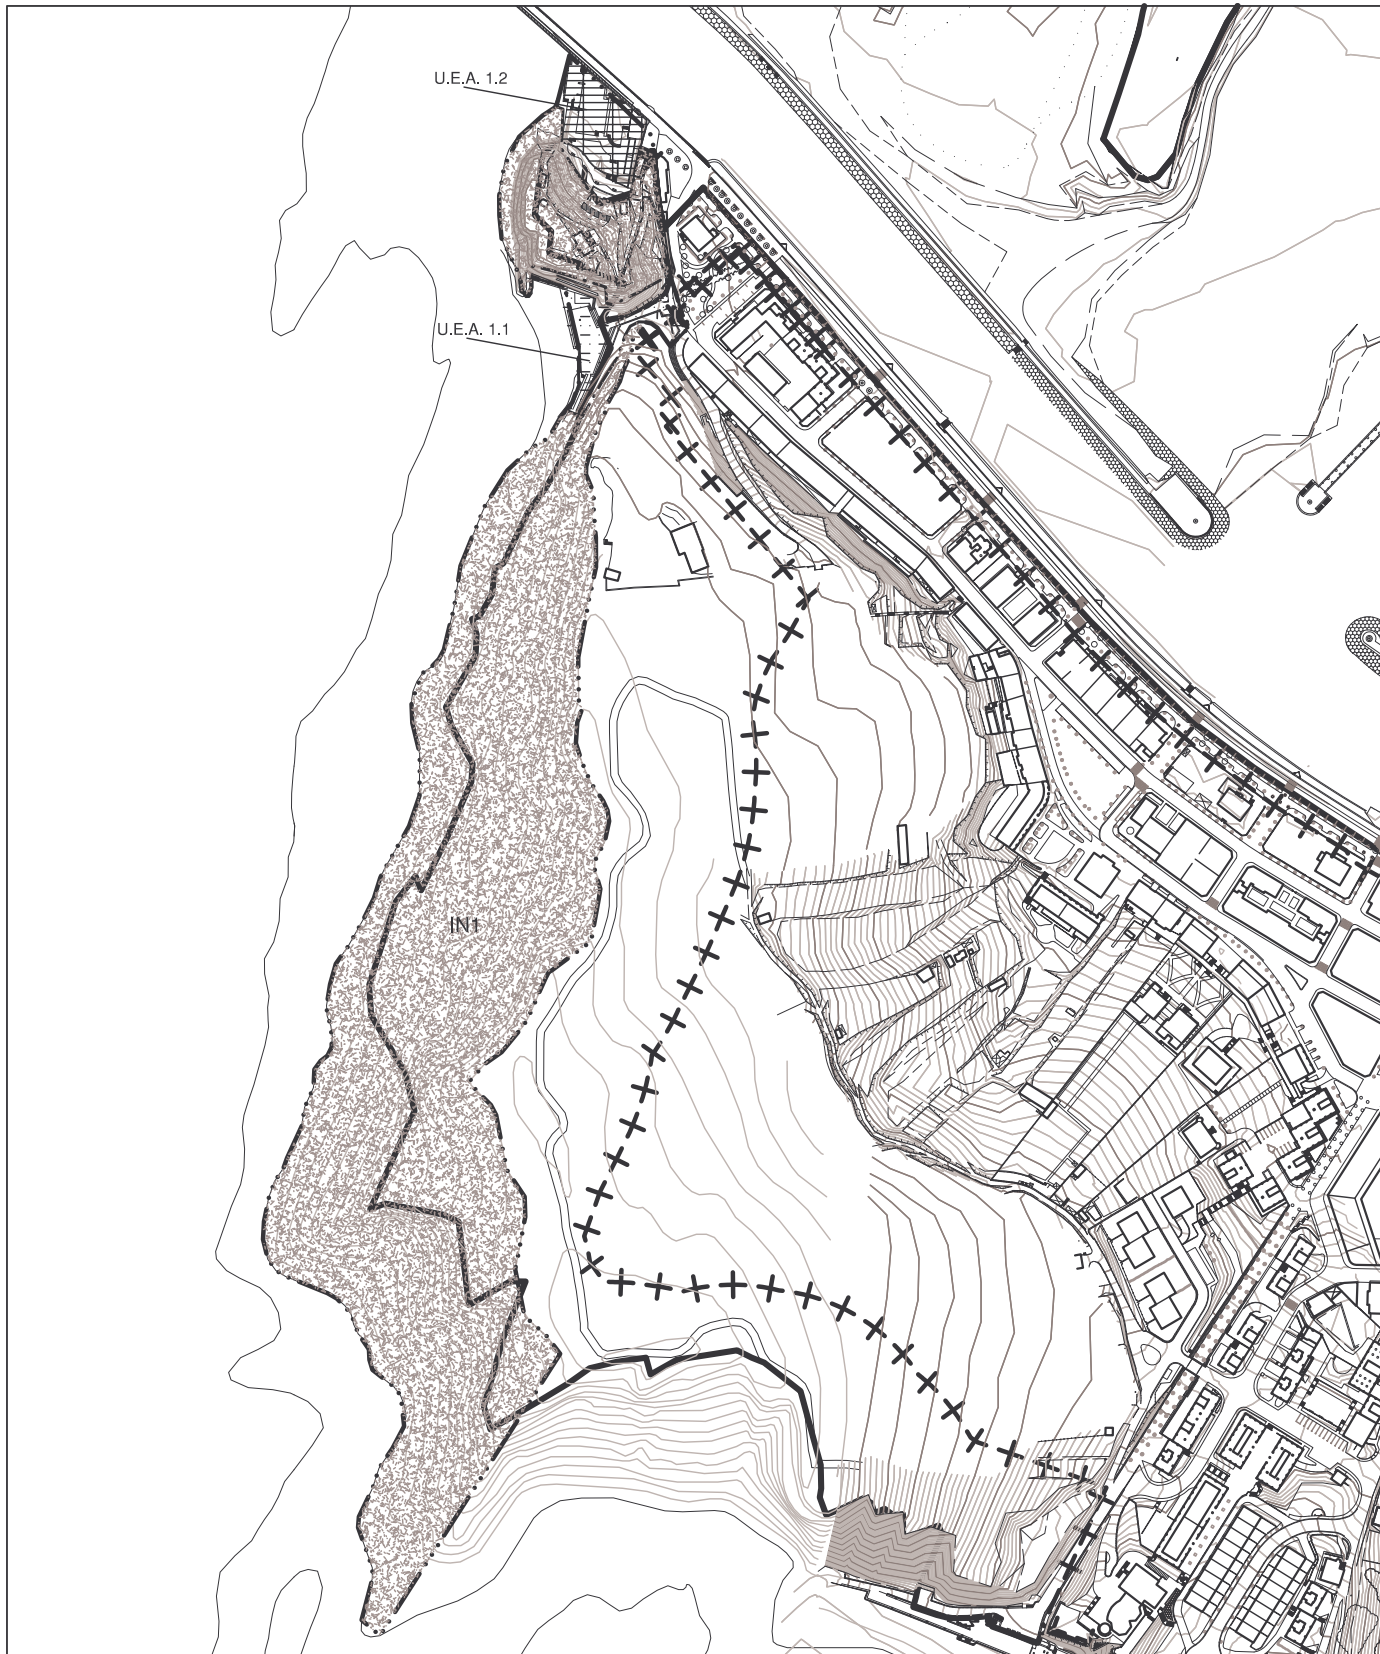

Zumaiako arau subsidiarioen
BERRIKUSPENA
REVISION
de las normas subsidiarias
de ZUMAIA.

Zumaiako Udala

S.G.1
FARO

ITSASOZKO ETA LURREZKO ZEDIRRAPEN PUBLIKOA.
DESLINDE PUBLICO MARITIMO TERRESTRE
BABES ZORGUNEA.
SERVIDUMBRE DE PROTECCION (adaptación del plano 5.21)