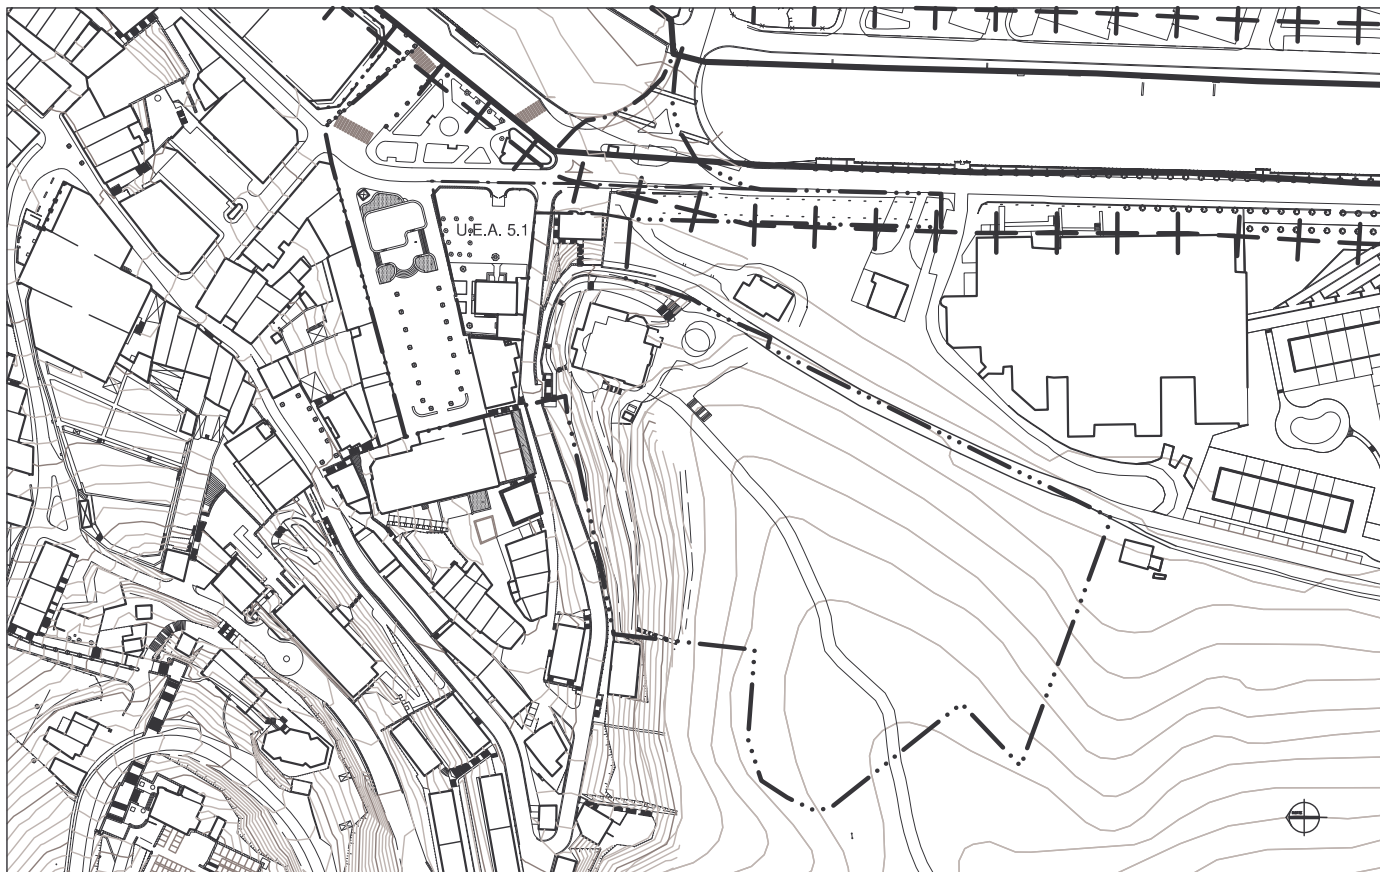

Zumaiako arau subsidiarioen
BERRIKUSPENA
REVISION
de las normas subsidiarias
de ZUMAIA.

Zumaiako Udala

S.G.5
E. GURRUTXAGA / FORONDA

EGUNGO EGOERA. ESTADO ACTUAL.

ESCALA 1:2.500 ESKALA

ANTOLAMENDUA / EGUNGO EGOERA GAINEZARPENA. SUPERPOSICION ORDENACION / ESTADO ACTUAL.

ESCALA 1:2.500 ESKALA

ITSASOZKO ETA LURREZKO ZEDIRRAPEN PUBLIKOIA.
DESLINDE PUBLICO MARITIMO TERRESTRE
BABES ZORGUNEA.
SERVIDUMBRE DE PROTECCION (adaptación del plano 5.21)