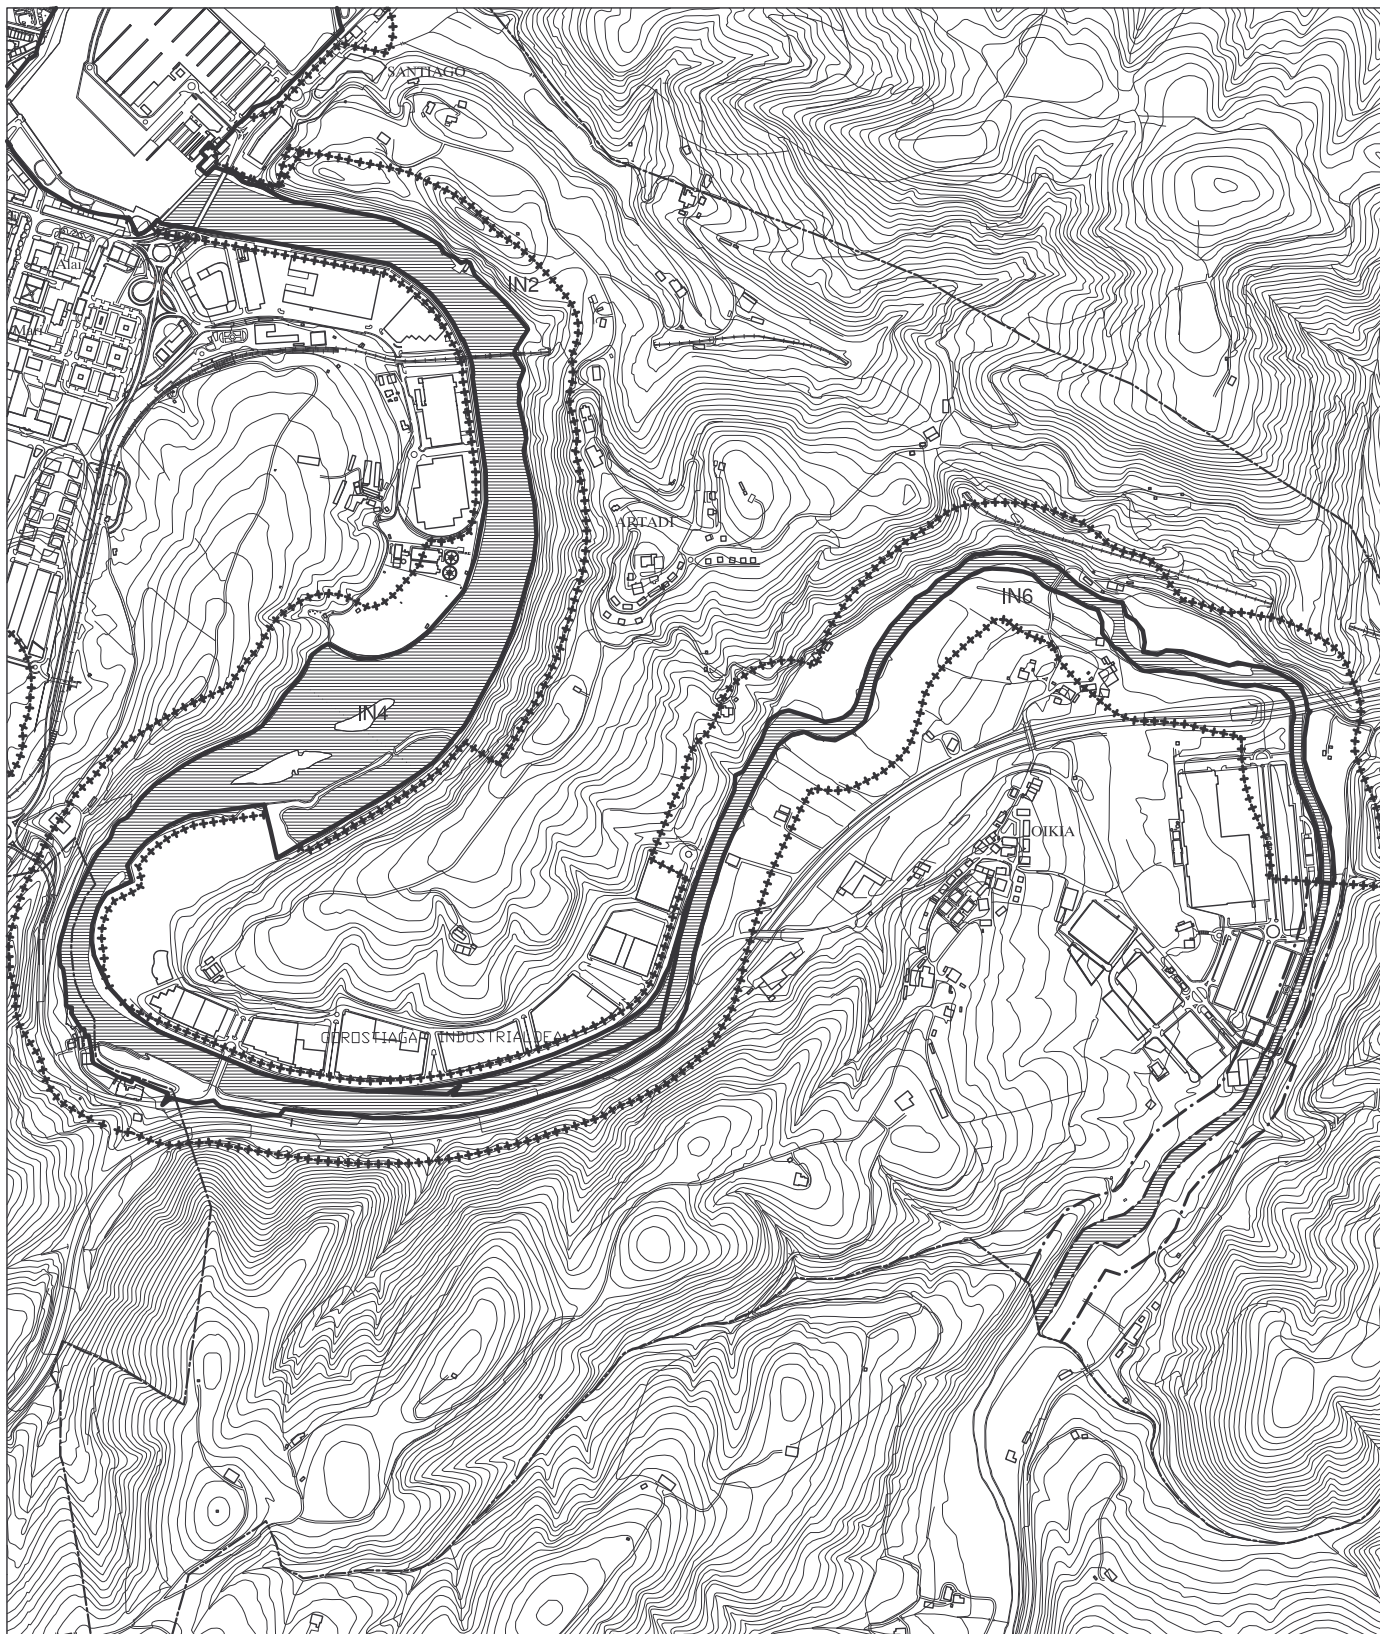

Zumaiako arau subsidiarioen  
**BERRIKUSPENA**  
REVISION  
de las normas subsidiarias  
de ZUMAIA.

Zumaiako Udala

S.G.10  
RIA UROLA

- ITSASOKO ETA LURREZKO ZEDIRRAPEN PUBLIKOA.  
DESLINDE PUBLICO MARITIMO TERRESTRE. ( Ley de Costas )
- +++++ BABES ZORGUNEA.  
SERVIDUMBRE DE PROTECCION. (adaptación del plano 5.21)
- - - ERAIKUNTZEN ERRETIRAOA.  
RETIRO DE EDIFICACION ( P.T.S. Ordenacion de Margenes y Rios ) NIVEL IV.