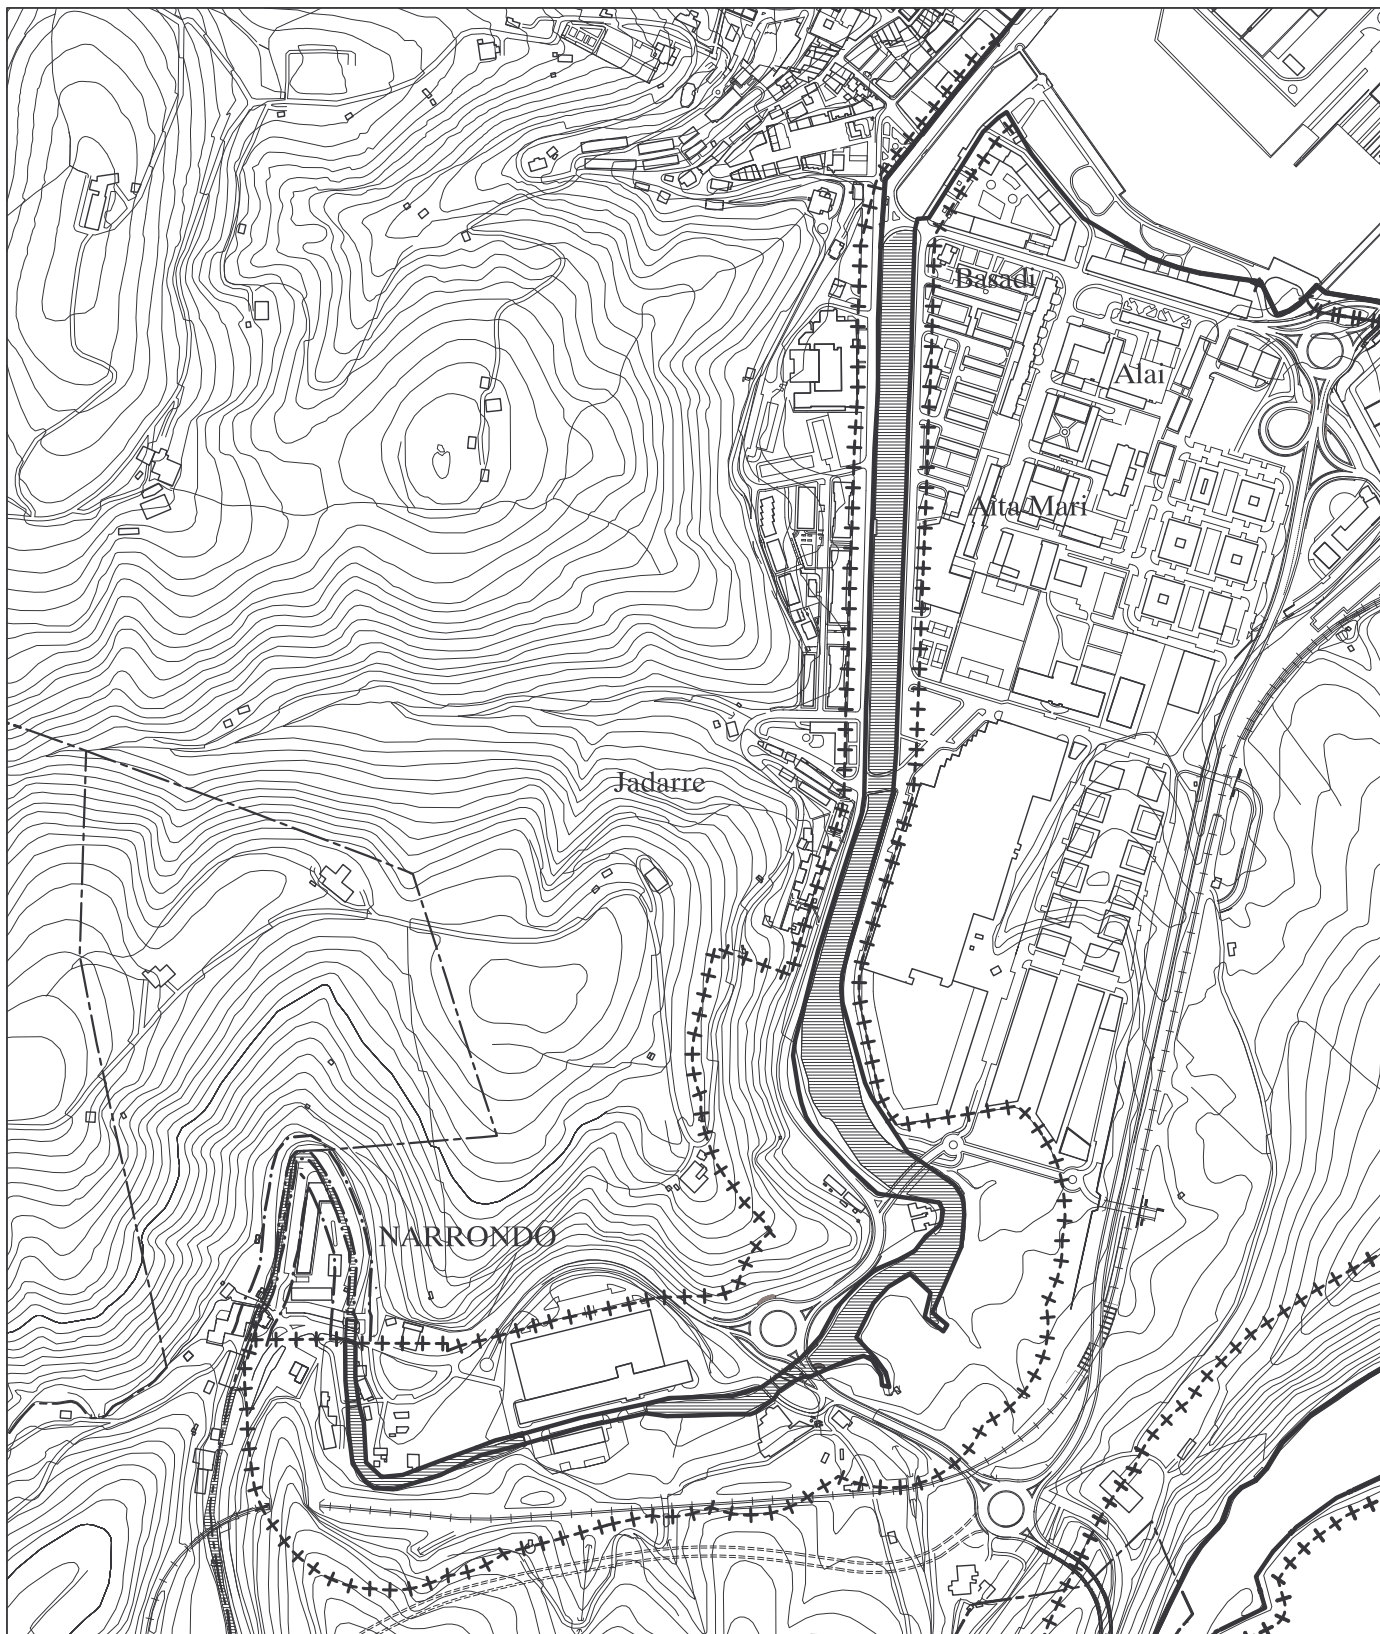

Zumaiako arau subsidiarioen  
**BERRIKUSPENA**  
REVISION  
de las normas subsidiarias  
de ZUMAIA.

Zumaiako Udala

S.G.11  
**RIO NARRONDO**

- ITSASOKO ETA LURREZKO ZEDIRRAPEN PUBLIKOA.  
DESLINDE PUBLICO MARITIMO TERRESTRE. ( Ley de Costas )
- +++++ BABES ZORGUNEA.  
SERVIDUMBRE DE PROTECCION. (adaptación del plano 5.21)
- ..... ERAIKUNTZEN ERRETIROA.  
RETIRO DE EDIFICACION ( P.T.S. Ordenación de Margenes y Rios ) NIVEL I.