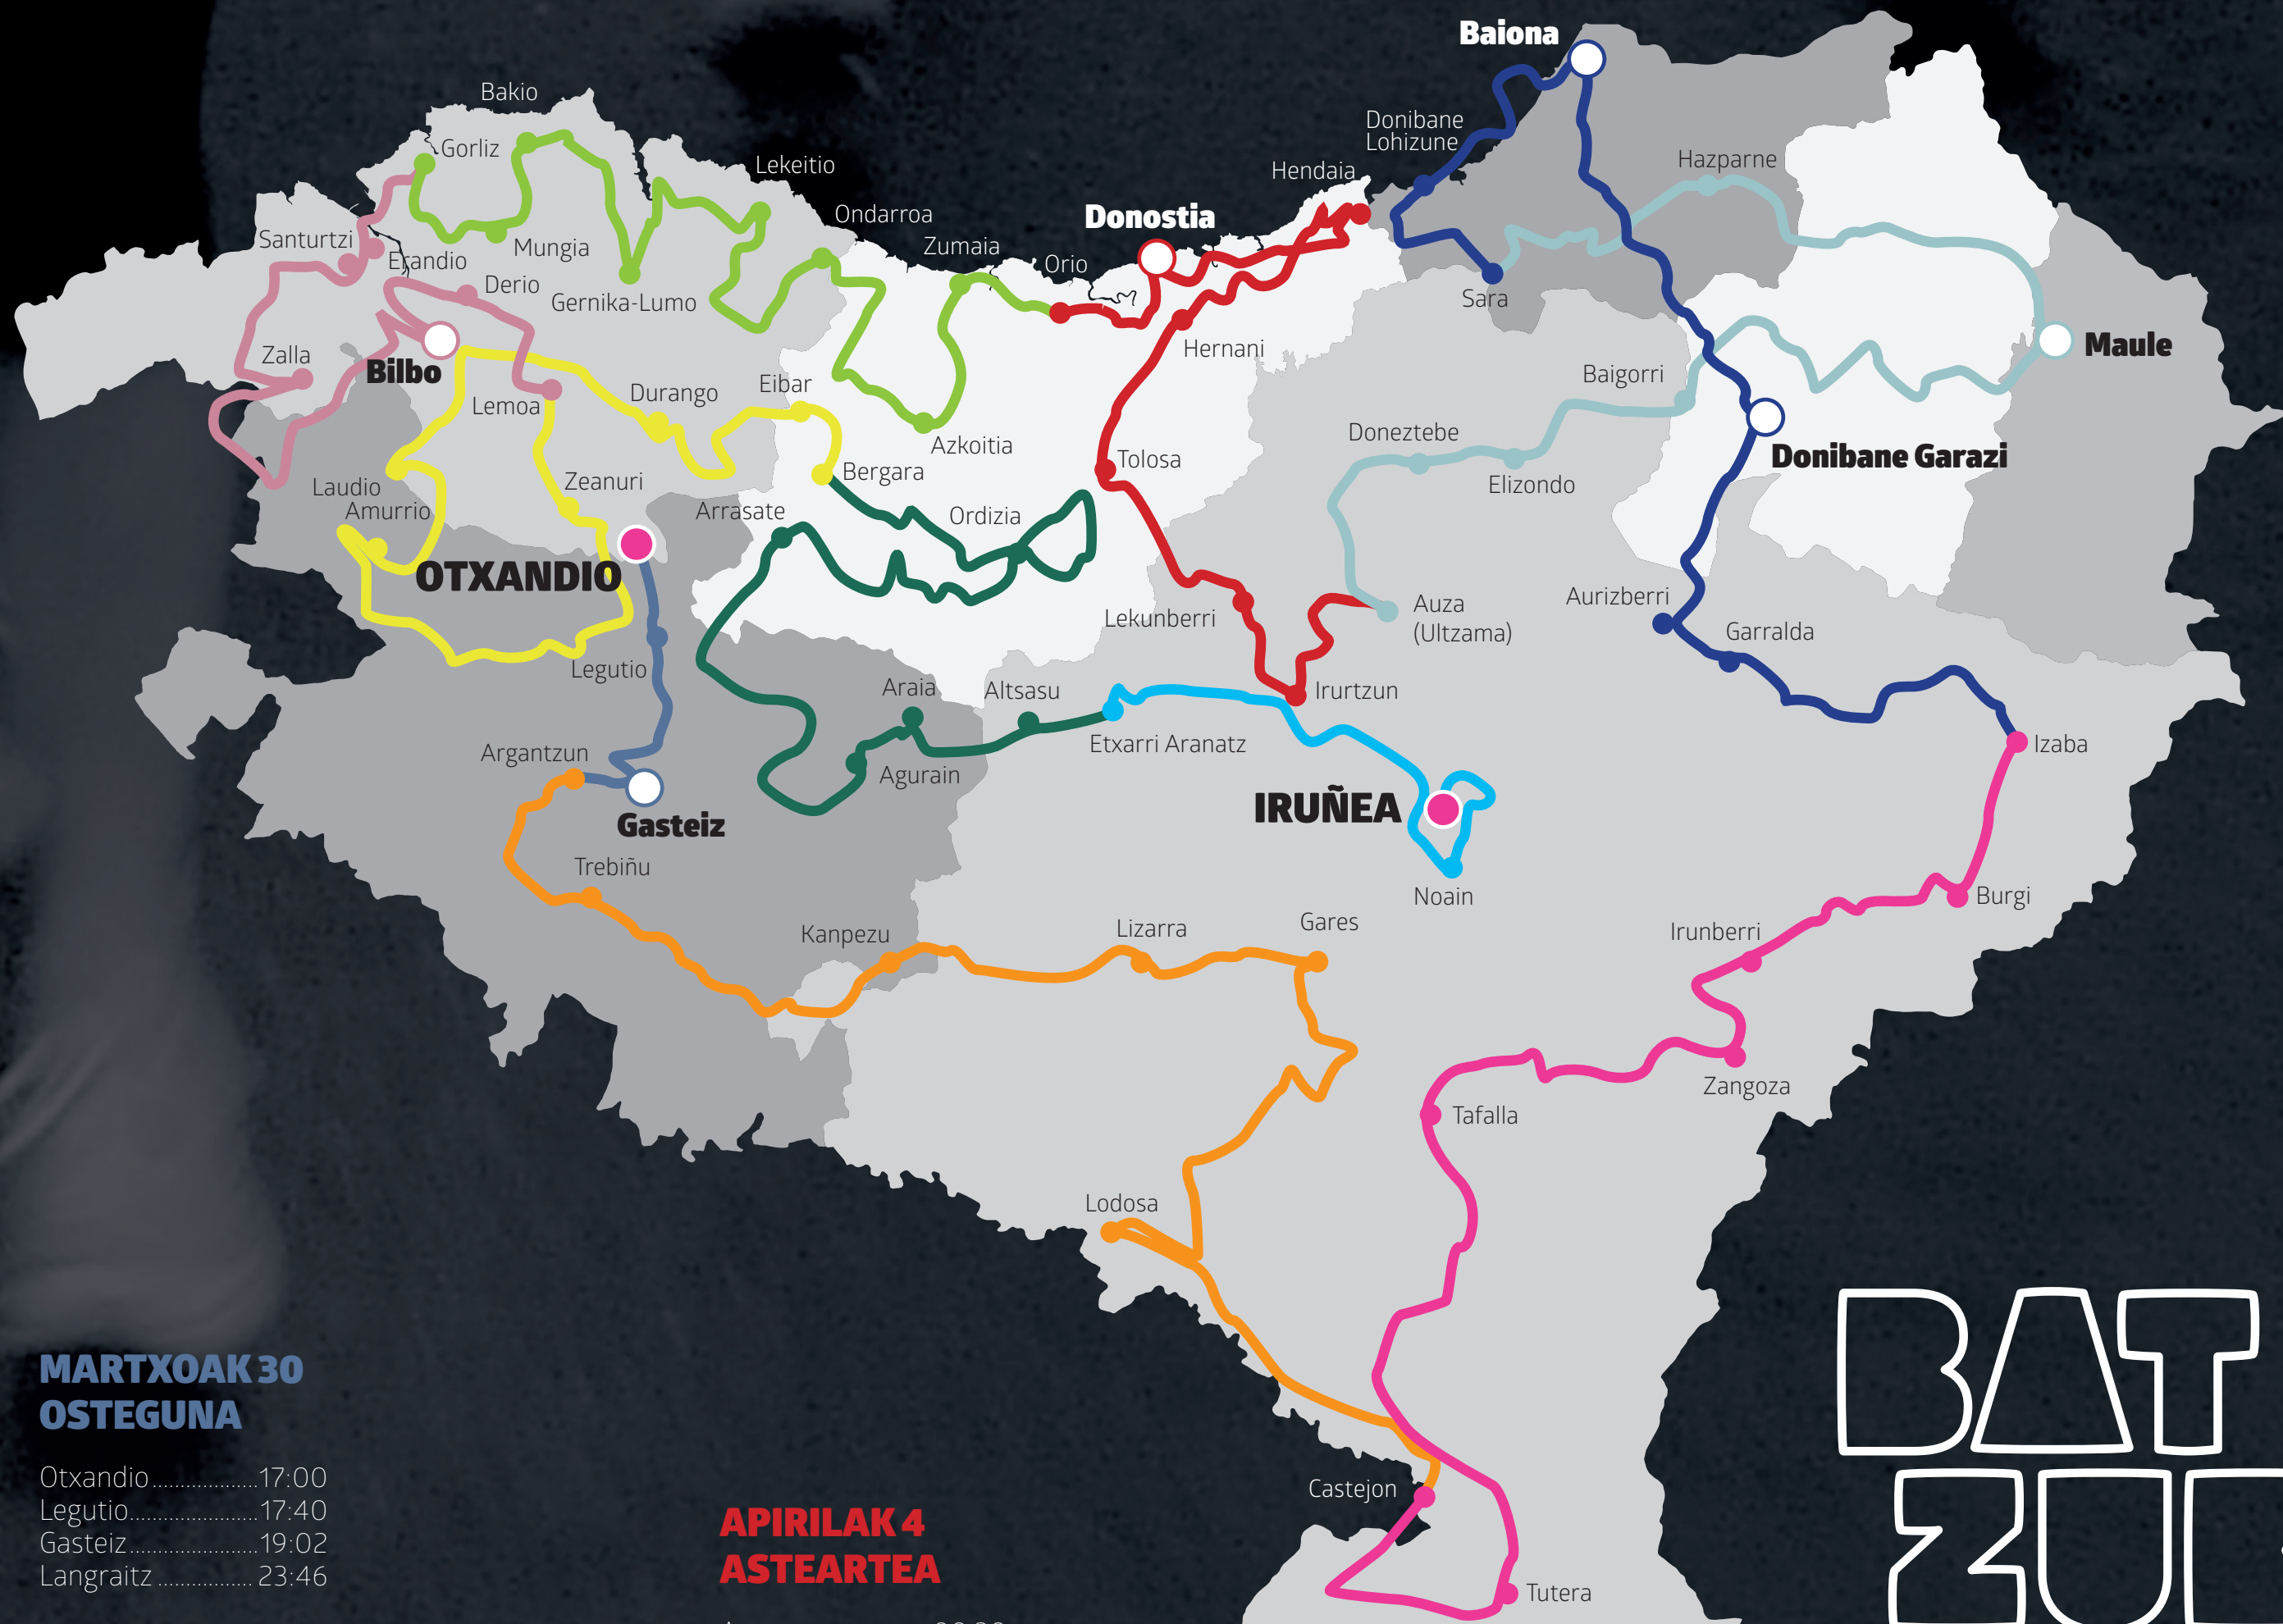

20. korrika **IBILBIDEA**

2017ko martxoaren 30etik apirilaren 9ra **OTXANDIOTIK IRUÑERA**

BAT ZUK

MARTXOAK 30 OSTEGUNA

| | |
|-----------|-------|
| Otxandio | 17:00 |
| Legutio | 17:40 |
| Gasteiz | 19:02 |
| Langraitz | 23:46 |

APIRILAK 1 LARUNBATA

| | |
|------------|-------|
| Kastejon | 00:20 |
| Zintroniko | 01:57 |
| Tutera | 03:48 |
| Arketas | 05:28 |
| Balterra | 05:47 |
| Alesbes | 07:25 |
| Kaparrotsu | 09:11 |
| Erriberri | 11:23 |
| Tafalla | 12:02 |
| Eslaba | 14:55 |
| Oibar | 15:58 |
| Zangotza | 16:54 |
| Irunberri | 18:38 |
| Domeñu | 19:28 |
| Nabaskoze | 21:15 |
| Burgi | 22:44 |
| Erronkari | 23:53 |

APIRILAK 3 ASTELEHENA

| | |
|-----------|-------|
| Sara | 00:06 |
| Senpere | 00:56 |
| Itsasu | 02:38 |
| Hazparne | 03:55 |
| Donapaleu | 07:17 |
| Maule | 09:55 |
| Muskildi | 11:13 |
| Ainhize | 13:35 |
| Baigorri | 16:35 |
| Erratzu | 18:22 |
| Elizondo | 19:19 |
| Ornoz | 20:15 |
| Doneztebe | 20:54 |
| Ituren | 21:20 |
| Zubieta | 21:45 |
| Saldias | 22:30 |
| Orokietia | 23:58 |

APIRILAK 5 ASTEAZKENA

| | |
|-----------|-------|
| Orio | 00:42 |
| Zarautz | 01:31 |
| Zumaia | 02:54 |
| Zestoa | 03:51 |
| Azkoitia | 05:40 |
| Elgoibar | 06:22 |
| Deba | 08:35 |
| Motriku | 09:29 |
| Ondarru | 10:21 |
| Markina | 11:19 |
| Aulesti | 12:32 |
| Lekeitio | 14:15 |
| Ea | 14:54 |
| Elantxobe | 15:59 |
| Gernika | 17:30 |
| Bermeo | 19:39 |
| Bakio | 20:58 |
| Mungia | 22:00 |